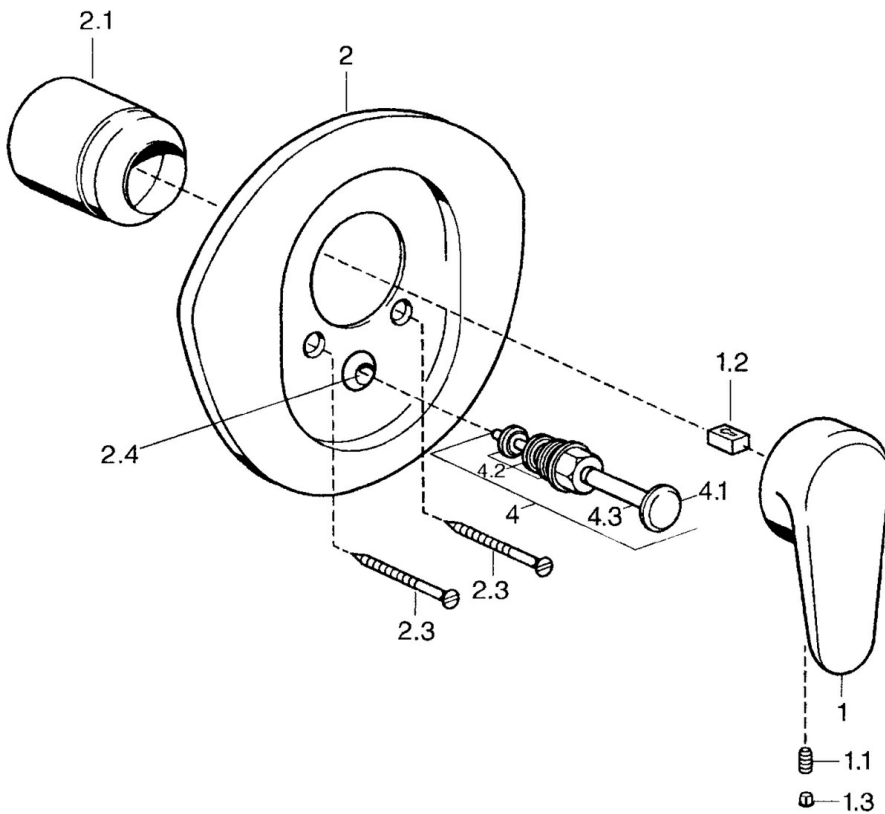

EAN: 4015474682665  
[static.hansa.com/0384910081](http://static.hansa.com/0384910081)

- Bad en douche
- Wandmontage voor inbouwunit
- Eengreeps, Afbouwset
- Eengreeps bediend, Hendel met warm-koud-aanduiding

## Technische gegevens

### Technische eigenschappen

Warmwatertoevoer **max. +80°C**  
 Werkdruk **0.5-10 bar**

### SP03849102

	Naam	Code
1	Hendel, L=138 mm Chrom Stopgezet	59913770
1	Hendel, 99 mm, red/blue Chrom Stopgezet	59913769
1	Hendel, L=99 mm, (-2011) Chrom	59913768
1.1	Schroef, M5x8, SW2.5	59904755
1.2	Joint klassiek uitloop	59904778
1.3	Plug, hot/cold	59906705
2	Afdekplaat Chrom/Satijn Stopgezet	59911543
2	Afdekplaat Wit Stopgezet	59911544
2	Afdekplaat Chrom Stopgezet	59911542
2.1	Kap Edelmessing Stopgezet	59906537
2.1	Kap Chrom	59904820
2.3	Schroef, M5x65 Wit Stopgezet	59906672
2.3	Schroef, M5x65 Chrom	59904847
2.3	Schroef, M5x65 Goud Stopgezet	59904849
2.4	Kapmet begrenzer keuken	59904846
4	Omsteller Goud Stopgezet	59906392
4	Omsteller Chrom	59911156
4	Omsteller Edelmessing Stopgezet	59910904
4.2	Dichting	59904791
4.3	O-ring, d 4x1	59902331
N.I.	Inbouwverlengstuk compleet, 20 mm	59904983