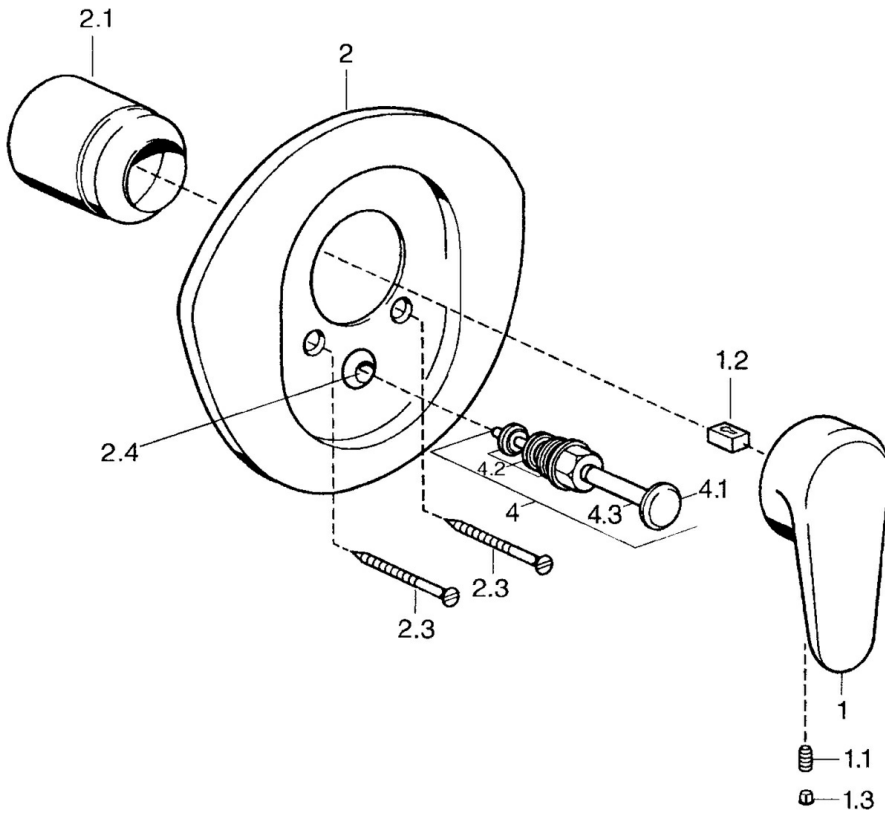

- Wanne & Dusche
- Einhebelmischer, Fertigmontageset
- Wandmontage für Unterputz-Einbaukörper
- Einhandbedienhebel/Griff, Hebel mit W+K-Kennzeichnung

## Technische Daten

### Technische Eigenschaften

Warmwasserversorgung	max. +80°C
Arbeitsdruck	0.5-10 bar

### SP03849102

	Name	Art.-Nr.
1	Hebel, L=138 mm Ausgelaufen	59913770
1	Hebel, 99 mm, red/blue Ausgelaufen	59913769
1	Hebel, L=99 mm, (-2011)	59913768
1.1	Schraube, M5x8, SW2.5	59904755
1.2	Kunststoffadapter	59904778
1.3	Blindstopfen, hot/ cold	59906705
2	Rosette Chrom/Seidenmatt Ausgelaufen	59911543
2	Rosette Weiss Ausgelaufen	59911544
2	Rosette Ausgelaufen	59911542
2.1	Abdeckkappe Edelmessing Ausgelaufen	59906537
2.1	Abdeckkappe	59904820
2.3	Schraube, M5x65 Weiss Ausgelaufen	59906672
2.3	Schraube, M5x65	59904847
2.3	Schraube, M5x65 Gold Ausgelaufen	59904849
2.4	Führungsstück	59904846
4	Umsteller, automatisch Gold Ausgelaufen	59906392
4	Umsteller, automatisch	59911156
4	Umstellung Edelmessing Ausgelaufen	59910904
1.1	Dichtungsset	59904791
4.3	O-Ring, d 4x1	59902331
N.I.	Verlängerungssatz, 20 mm	59904983