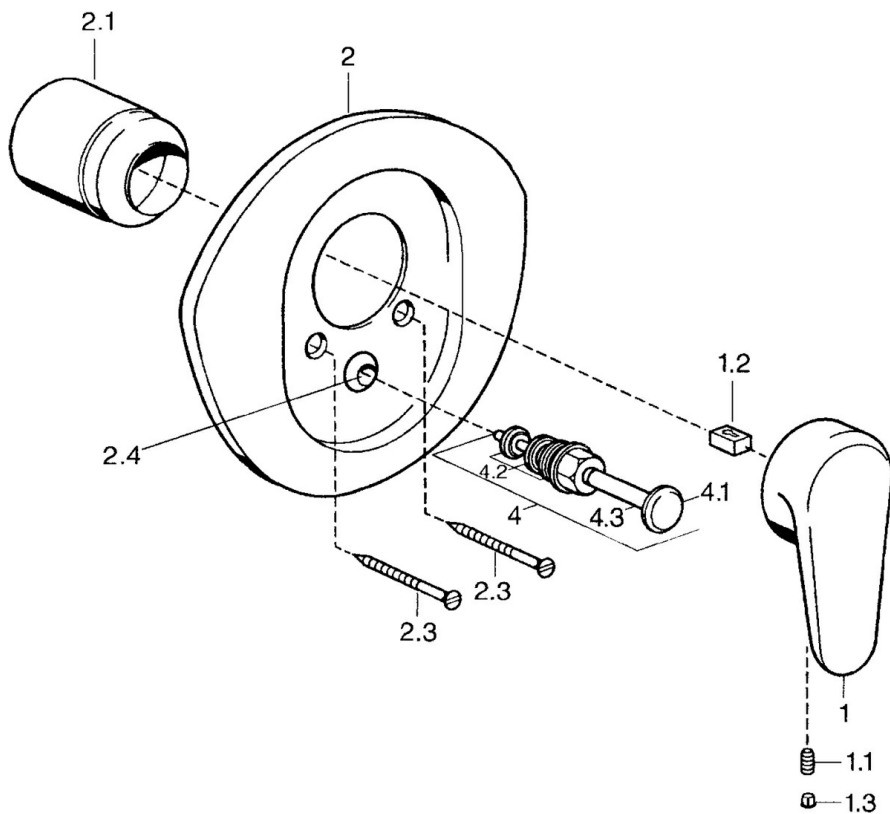

EAN: 4015474682665  
[static.hansa.com/0384910081](http://static.hansa.com/0384910081)

- Sprcha & vana
- Jednopáková, Sada pro konečnou montáž
- Podomítková instalace
- Jedna ovládací páka / rukojeť, Páka se symboly teplé a studené vody

### SP03849102

	Název	Kód
1	Páka, L=138 mm Ukončeno	59913770
1	Páka, 99 mm, red/blue Ukončeno	59913769
1	Páka, L=99 mm, (-2011)	59913768
1.1	Šroub, M5x8, SW2.5	59904755
1.2	Kluzné pouzdro (osazené)	59904778
1.3	Plug, hot/cold	59906705
2	Kryt příruby Chrom/saténová Ukončeno	59911543
2	Kryt příruby Bílá Ukončeno	59911544
2	Kryt příruby Ukončeno	59911542
2.1	Krytka Ušlechtilá mosaz Ukončeno	59906537
2.1	Krytka	59904820
2.3	Šroub, M5x65 Bílá Ukončeno	59906672
2.3	Šroub, M5x65	59904847
2.3	Šroub, M5x65 Zlatá Ukončeno	59904849
2.4	Krytka Eko dřez	59904846
4	Přepínač Zlatá Ukončeno	59906392
4	Přepínač	59911156
4	Přepínač Ušlechtilá mosaz Ukončeno	59910904
4.2	Těsnící sada	59904791
4.3	O-kroužek, d 4x1	59902331
N.I.	Nástavec-sada, 20 mm	59904983