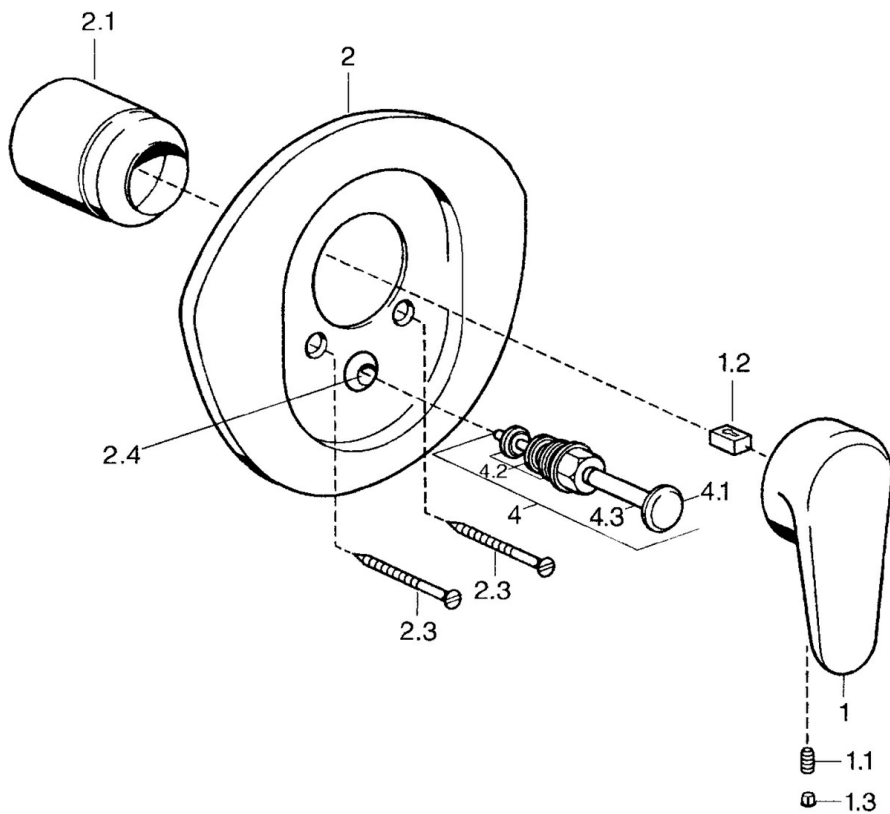

EAN: 4015474682795
static.hansa.com/0384910042

- Wanne & Dusche
- Einhebelmischer, Fertigmontageset
- Wandmontage für Unterputz-Einbaukörper
- Aranja/Edelmessing
- Einhandbedienhebel/Griff, Hebel mit W+K-Kennzeichnung

Technische Daten

Technische Eigenschaften

Warmwasserversorgung **max. +80°C**
 Arbeitsdruck **0.5-10 bar**

Vorschriften

EN Standard **EN 817**

Ersatzteile

SP03849102

	Name	Art.-Nr.
1	Hebel, L=138 mm Ausgelaufen	59913770
1	Hebel, 99 mm, red/blue Ausgelaufen	59913769
1	Hebel, L=99 mm, (-2011)	59913768
1.1	Schraube, M5x8, SW2.5	59904755
1.2	Kunststoffadapter	59904778
1.3	Blindstopfen, hot/cold	59906705
2	Rosette Chrom/Seidenmatt Ausgelaufen	59911543
2	Rosette Weiss Ausgelaufen	59911544
2	Rosette Ausgelaufen	59911542
2.1	Abdeckkappe Edelmessing Ausgelaufen	59906537
2.1	Abdeckkappe	59904820
2.3	Schraube, M5x65 Weiss Ausgelaufen	59906672
2.3	Schraube, M5x65	59904847
2.3	Schraube, M5x65 Gold Ausgelaufen	59904849
2.4	Führungsstück	59904846
4	Umsteller, automatisch Gold Ausgelaufen	59906392
4	Umsteller, automatisch	59911156
4	Umstellung Edelmessing Ausgelaufen	59910904
4.2	Dichtungskit	59904791
4.3	O-Ring, d 4x1	59902331
N.I.	Verlängerungssatz, 20 mm	59904983