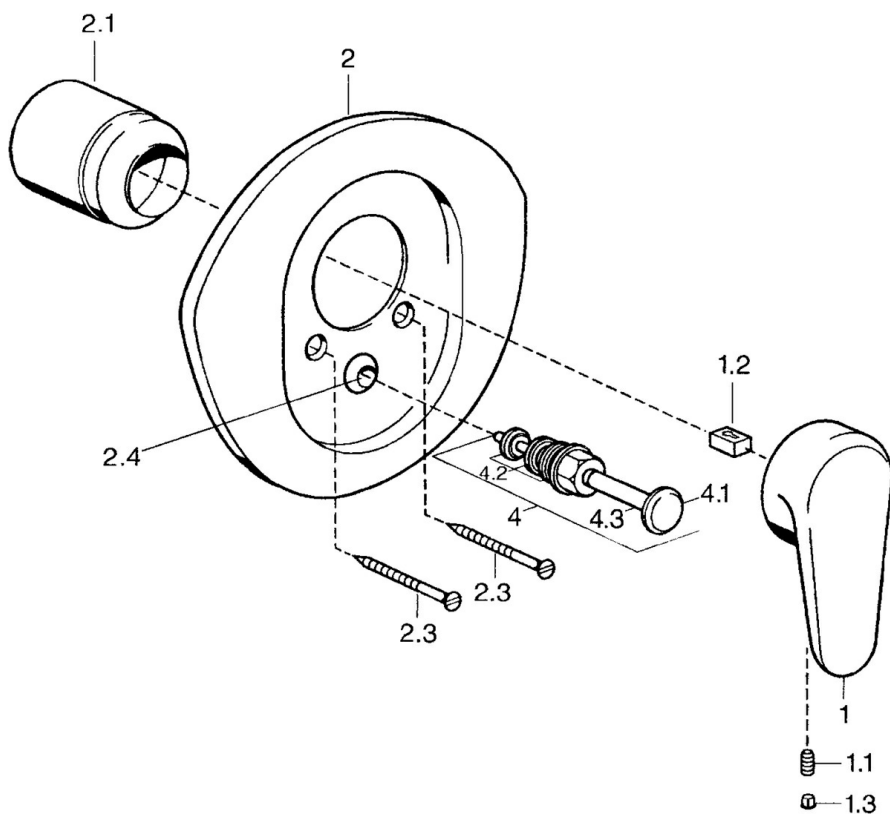

EAN: 4015474682795  
[static.hansa.com/0384910042](http://static.hansa.com/0384910042)

- Sprcha & vana
- Jednopáková, Sada pro konečnou montáž
- Podomítková instalace
- Aranža/ušlechtilá mosaz
- Jedna ovládací páka / rukojeť, Páka se symboly teplé a studené vody

### SP03849102

	Název	Kód
1	Páka, L=138 mm Ukončeno	59913770
1	Páka, 99 mm, red/blue Ukončeno	59913769
1	Páka, L=99 mm, (-2011)	59913768
1.1	Šroub, M5x8, SW2.5	59904755
1.2	Kluzné pouzdro (osazené)	59904778
1.3	Plug, hot/cold	59906705
2	Kryt příruby Chrom/saténová Ukončeno	59911543
2	Kryt příruby Bílá Ukončeno	59911544
2	Kryt příruby Ukončeno	59911542
2.1	Krytka Ušlechtilá mosaz Ukončeno	59906537
2.1	Krytka	59904820
2.3	Šroub, M5x65 Bílá Ukončeno	59906672
2.3	Šroub, M5x65	59904847
2.3	Šroub, M5x65 Zlatá Ukončeno	59904849
2.4	Krytka Eko dřez	59904846
4	Přepínač Zlatá Ukončeno	59906392
4	Přepínač	59911156
4	Přepínač Ušlechtilá mosaz Ukončeno	59910904
4.2	Těsnící sada	59904791
4.3	O-kroužek, d 4x1	59902331
N.I.	Nástavec-sada, 20 mm	59904983