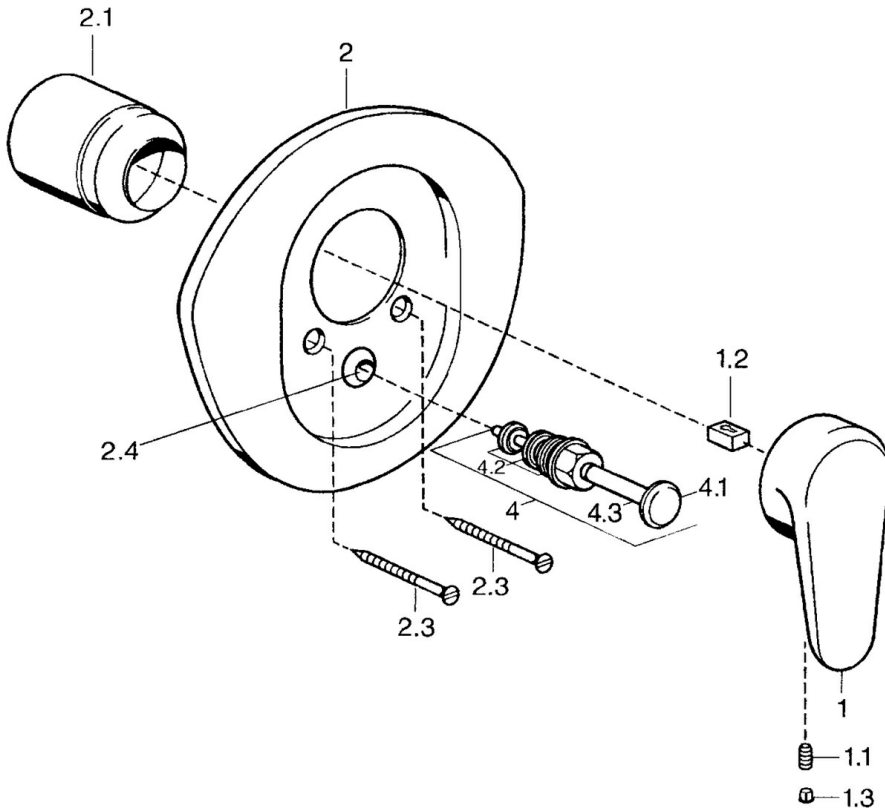

EAN: 4015474551596
static.hansa.com/03849100

- Bad en douche
- Eengreeps, Afbouwset
- Wandmontage voor inbouwunit
- Chroom
- Eengreeps bediend, Hendel met warm-koud-aanduiding

Technische gegevens

Technische eigenschappen

Warmwatertoevoer	max. +80°C
Werkdruk	0.5-10 bar

Voorschriften

EN-norm	EN 817
---------	--------

Reserveonderdelen

SP03849102

	Naam	Code
1	Hendel, L=138 mm Chroom Stopgezet	59913770
1	Hendel, 99 mm, red/blue Chroom Stopgezet	59913769
1	Hendel, L=99 mm, (-2011) Chroom	59913768
1.1	Schroef, M5x8, SW2.5	59904755
1.2	Joint klassiek uitloop	59904778
1.3	Plug, hot/cold	59906705
2	Afdekplaat Chroom/Satijn Stopgezet	59911543
2	Afdekplaat Wit Stopgezet	59911544
2	Afdekplaat Chroom Stopgezet	59911542
2.1	Kap Edelmessing Stopgezet	59906537
2.1	Kap Chroom	59904820
2.3	Schroef, M5x65 Wit Stopgezet	59906672
2.3	Schroef, M5x65 Chroom	59904847
2.3	Schroef, M5x65 Goud Stopgezet	59904849
2.4	Kapmet begrenzer keuken	59904846
4	Omsteller Goud Stopgezet	59906392
4	Omsteller Chroom	59911156
4	Omsteller Edelmessing Stopgezet	59910904
4.2	Dichting	59904791
4.3	O-ring, d 4x1	59902331
N.I.	Inbouwverlengstuk compleet, 20 mm	59904983