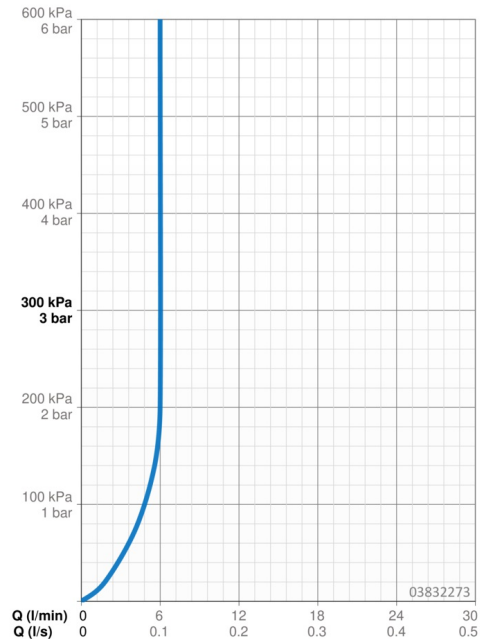

Technické údaje

Vlastnosti prietoku

Prietok pri tlaku 3 bar (s ovládačom prietoku) **6.0 l/min**

Technické vlastnosti

Veľkosť DN (menovitý rozmer) **DN15**
Dodávka teplej vody **max. +80°C**
Pracovný tlak **1-10 bar**
Projection **182 mm**
Spätná klapka (STN EN 1717) **AA**
Materiál **Mosadz**

Predpisy

Norma EN **EN 817**

Schválenia a Prehlásenia

Vyhlasenie o zhode **DoC**