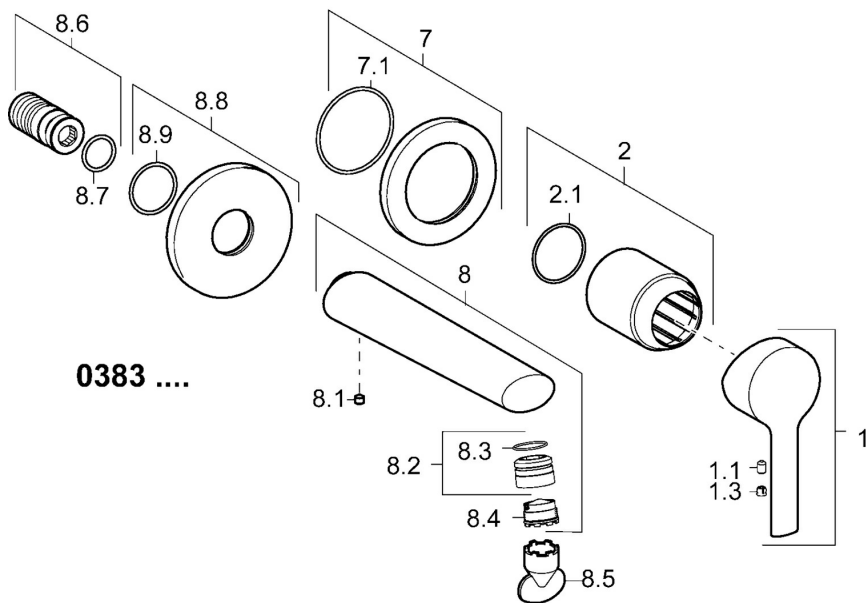

EAN: 4015474252301
static.hansa.com/03832273

- Umývadlo
- Jednopáková, Sada pre konečnú montáž
- Podomietková inštalácia
- Chróm
- Pevné výtokové rameno
- PCA® - aerátor s konštantným prietokom vody aj pri kolísaní tlaku, CACHE® - zapustený aerátor umiestnený priamo vo výtokovom ramene
- Páka so symbolom teplej a studenej vody, Jedna ovládací páka / rukovät
- Funkcie pre nastavenie maximálnej teploty a prietoku vody
- Gulatá rozeta, Krycia objímka

Technické údaje

Vlastnosti prietoku

Prietok pri tlaku 3 bar (s ovládačom prietoku) **6.0 l/min**

Technické vlastnosti

Veľkosť DN (menovitý rozmer) **DN15**
 Dodávka teplej vody **max. +80°C**
 Pracovný tlak **1-10 bar**
 Projection **182 mm**
 Spätná klapka (STN EN 1717) **AA**
 Materiál **Mosadz**

Predpisy

Norma EN **EN 817**

Schválenia a Prehlásenia

Vyhlasenie o zhode **DoC**

Náhradné diely

SP03832273

Název	Kód
1 Ovládací rukoväť	59913761
1.1 Skrutka, M5x8, SW2.5	59904755
1.3 Vymedzovacia vložka	59913762
2 Ružice	59912511
2.1 O-kružok, 41x3	59913215
7 Kryt príruby, d 75 mm	59913729
7.1 O-kružok, 49x2	59913279
8 Výtokové rameno, L=180	59913765
8.1 Skrutka, M5x6, SW2.5	59912617
8.2 Fitting ring for aerator	59913654
8.4 Aerátor, M18.5x1, TJ	59913366
8.5 Kľúč k aerátoru, M18.5	59913367
8.6 Závit bradavky	59913658
8.8 Kryt príruby, d 75 mm	59913246
8.9 O-kružok, d 26x2	59913423
N.I. Nadstavný segment, 20 mm	59913136