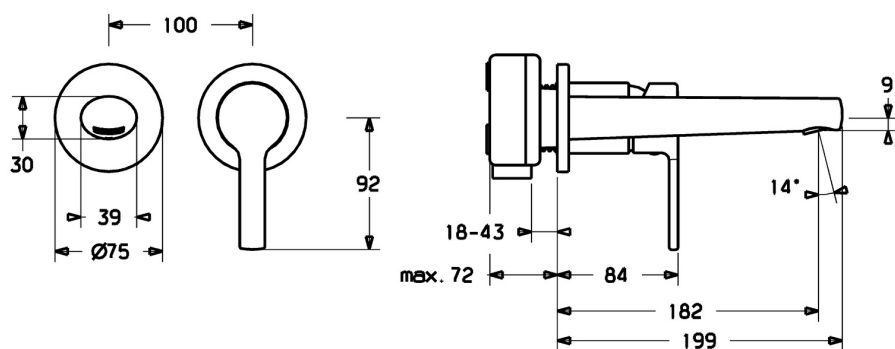

EAN: 4015474252301
static.hansa.com/03832273

- Umývadlo
- Jednopáková, Sada pre konečnú montáž
- Podomietková inštalácia
- Chróm
- Pevné výtokové rameno
- PCA® - aerátor s konštantným prietokom vody aj pri kolísaní tlaku, CACHE® - zapustený aerátor umiestnený priamo vo výtokovom ramene
- Páka so symbolom teplej a studenej vody, Jedna ovládací páka / rukovät
- Funkcie pre nastavenie maximálnej teploty a prietoku vody
- Gulatá rozeta, Krycia objímka

Technické údaje

Vlastnosti prietoku

Prietok pri tlaku 3 bar (s ovládačom prietoku) **6.0 l/min**

Technické vlastnosti

Veľkosť DN (menovitý rozmer) **DN15**
 Dodávka teplej vody **max. +80°C**
 Pracovný tlak **1-10 bar**
 Projection **182 mm**
 Spätná klapka (STN EN 1717) **AA**
 Materiál **Mosadz**

Predpisy

Norma EN **EN 817**

Schválenia a Prehlásenia

Vyhlasenie o zhode **DoC**

Náhradné diely

SP03832273

Název	Kód
1 Ovládací rukoväť	59913761
1.1 Skrutka, M5x8, SW2.5	59904755
1.3 Vymedzovacia vložka	59913762
2 Ružice	59912511
2.1 O-kružok, 41x3	59913215
7 Kryt príruby, d 75 mm	59913729
7.1 O-kružok, 49x2	59913279
8 Výtokové rameno, L=180	59913765
8.1 Skrutka, M5x6, SW2.5	59912617
8.2 Fitting ring for aerator	59913654
8.4 Aerátor, M18.5x1, TJ	59913366
8.5 Kľúč k aerátoru, M18.5	59913367
8.6 Závit bradavky	59913658
8.8 Kryt príruby, d 75 mm	59913246
8.9 O-kružok, d 26x2	59913423
N.I. Nadstavný segment, 20 mm	59913136