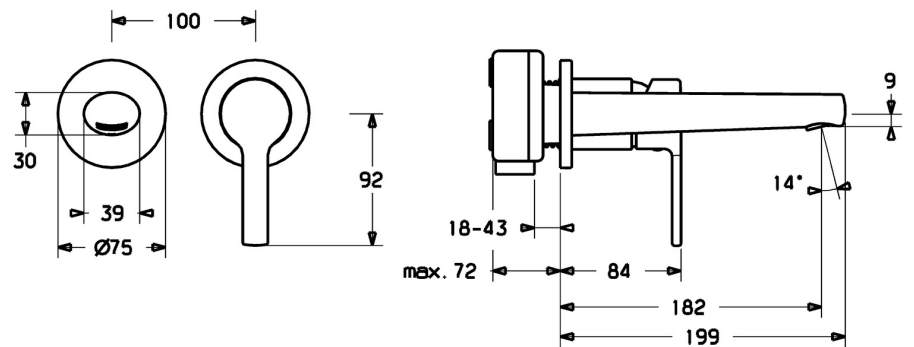

EAN: 4015474252301  
[static.hansa.com/03832273](https://static.hansa.com/03832273)

- Waschtisch
- Einhebelmischer, Fertigmontageset
- Wandmontage für Unterputz-Einbaukörper
- Chrom
- Feststehender Auslauf
- PCA® konstante Durchflussleistung unabhängig vom Fließdruck, CACHE® Strahlregler, ohne Mundstück direkt in den Armaturenauslauf geschraubt
- Hebel mit W+K-Kennzeichnung, Einhandbedienhebel/Griff
- Temperaturbegrenzer
- Rosette rund, Hülse

## Technische Daten

### Technische Eigenschaften

DN-Größe (Nennmaß) **DN15**  
 Warmwasserversorgung **max. +80°C**  
 Arbeitsdruck **1-10 bar**  
 Ausladung **182 mm**  
 Sicherungseinrichtung (EN1717) **AA**  
 Werkstoff **Messing**