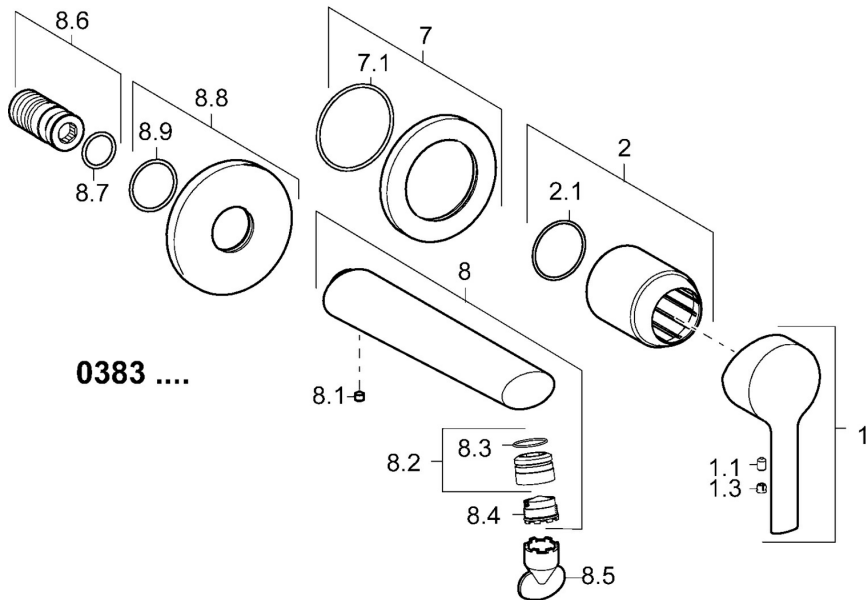

### Technische Eigenschaften

DN-Größe (Nennmaß) **DN15**  
 Warmwasserversorgung **max. +80°C**  
 Arbeitsdruck **1-10 bar**  
 Ausladung **182 mm**  
 Sicherungseinrichtung (EN1717) **AA**  
 Werkstoff **Messing**

### Vorschriften

EN Standard **EN 817**

### SP03832273

	Name	Art.-Nr.
1	Hebel	59913761
1.1	Schraube, M5x8, SW2.5	59904755
1.3	Blindstopfen	59913762
2	Abdeckhülse	59912511
2.1	O-Ring, 41x3	59913215
7	Rosette, d 75 mm	59913729
7.1	O-Ring, 49x2	59913279
8	Auslauf, L=180	59913765
8.1	Schraube, M5x6, SW2.5	59912617
8.2	Montagering für Luftsprudler	59913654
8.4	Luftsprudler, M18.5x1, TJ	59913366
8.5	Schlüssel für Luftsprudler, M18.5	59913367
8.6	Gewindenippel	59913658
8.8	Rosette, d 75 mm	59913246
8.9	O-Ring, d 26x2	59913423
N.I.	Verlängerungssatz, 20 mm	59913136