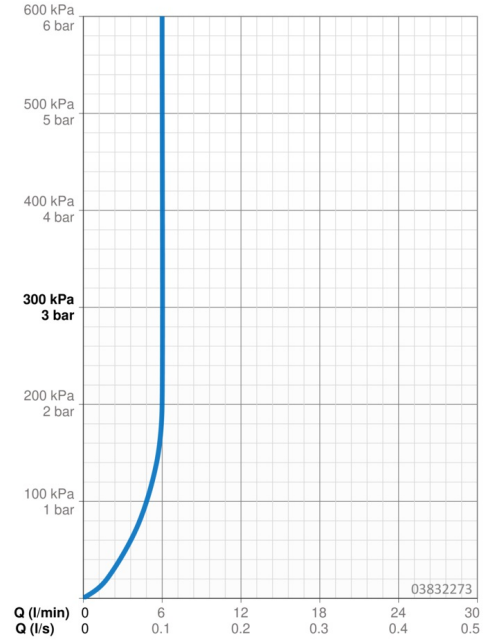

Technische Daten

Durchflusseigenschaften

Durchfluss bei 3 bar (mit Durchflussregler) **6.0 l/min**

Technische Eigenschaften

DN-Größe (Nennmaß) **DN15**
Warmwasserversorgung **max. +80°C**
Arbeitsdruck **1-10 bar**
Ausladung **182 mm**
Sicherungseinrichtung (EN1717) **AA**
Werkstoff **Messing**

Vorschriften

EN Standard **EN 817**

Zulassungen und Deklarationen

Konformitätserklärung **DoC**