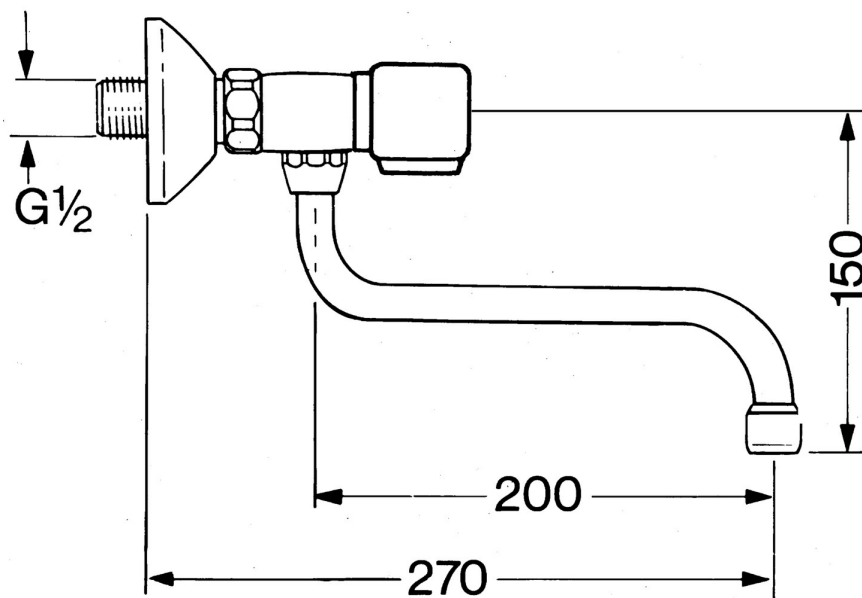

EAN: 4015474583702
static.hansa.com/03822106

- Kuchyňa
- Dve ovládacie páky
- Nástenná montáž
- Chróm
- Tlmiče

Technické údaje

Technické vlastnosti

Dodávka teplej vody	max. +80°C
Pracovný tlak	0.5-10 bar
Spätná klapka (STN EN 1717)	AA
Materiál	Mosadz

Náhradné diely

SP03822106

	Názov	Kód
1.1	Pripojovacie matice, G3/4, AF30	59902230
1.3	Tesniaci krúžok, 23.9x15.2x2	59902689
2.1	Excentrický, G3/4xG1/2	59904793
2.2	Kryt príruby	59904796
2.3	Tlmič	59904792
3.1	Rukoväť, hot	59906465
3.1	Rukoväť, cold	59906464
3.2	Sedlo, G1/2	59905114
4.1	O-kružok, d 13.5x2.75	59910551
4.1	O-kružok, 18x2.5	59902342
6	Aerator, M22x1 A Ukončené	59902365
6.1	Aerator, M22/24 A	59902081