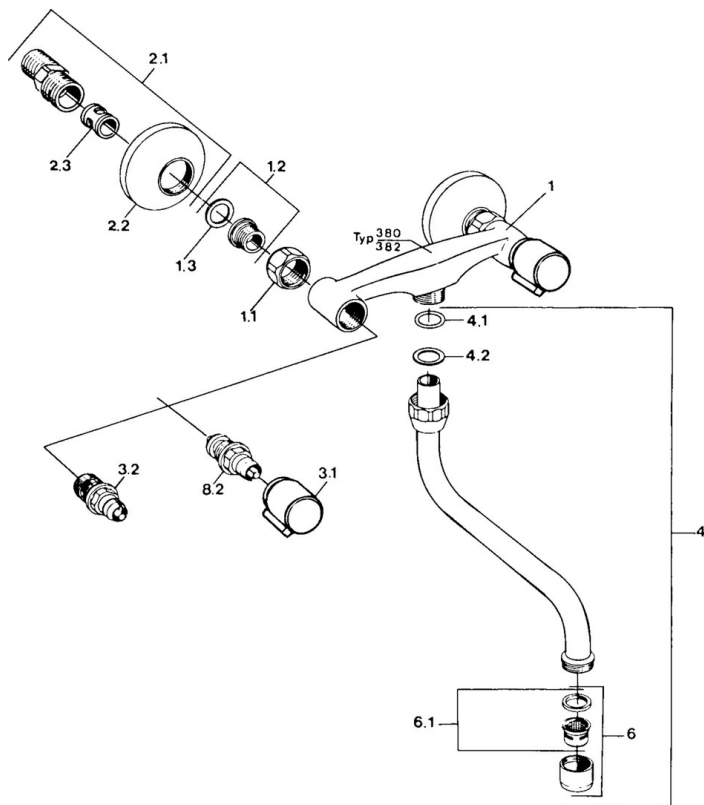

EAN: 4015474583702
static.hansa.com/03822106

- Kuchyňa
- Dve ovládacie páky
- Nástenná montáž
- Chróm
- Tlmiče

Technické údaje

Technické vlastnosti

Dodávka teplej vody	max. +80°C
Pracovný tlak	0.5-10 bar
Spätná klapka (STN EN 1717)	AA
Materiál	Mosadz

Náhradné diely

SP03822106

	Názov	Kód
1.1	Pripojovacie matice, G3/4, AF30	59902230
1.3	Tesniaci krúžok, 23.9x15.2x2	59902689
2.1	Excentrický, G3/4xG1/2	59904793
2.2	Kryt príruby	59904796
2.3	Tlmič	59904792
3.1	Rukoväť, hot	59906465
3.1	Rukoväť, cold	59906464
3.2	Sedlo, G1/2	59905114
4.1	O-kružok, d 13.5x2.75	59910551
4.1	O-kružok, 18x2.5	59902342
6	Aerator, M22x1 A Ukončené	59902365
6.1	Aerator, M22/24 A	59902081