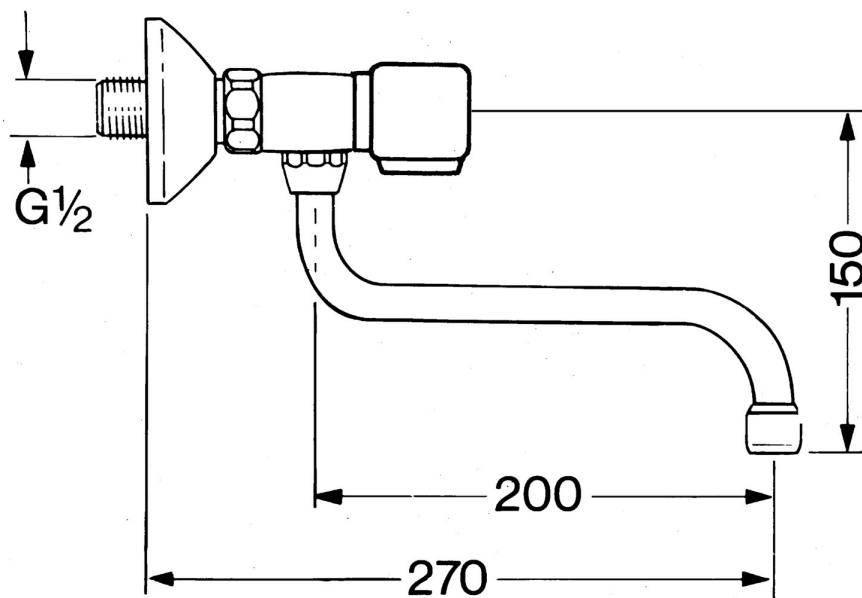

EAN: 4015474583702
static.hansa.com/03822106

- Keuken
- Tweegreeps
- Wandmontage
- Chroom
- Geluïdsdemper(s)

Technische gegevens

Technische eigenschappen

Warmwatertoever	max. +80°C
Werkdruk	0.5-10 bar
Terugstroom beveiliging (EN1717)	AA
Materiaal	brass

Reserveonderdelen

SP03822106

	Naam	Code
1.1	Aansluiting moer, G3/4, AF30	59902230
1.3	Borgring, 23.9x15.2x2	59902689
2.1	Excentrieke, G3/4xG1/2 Chroom	59904793
2.2	Afdeksplaat Chroom	59904796
2.3	Geluiddemper	59904792
3.1	Hendel, hot Chroom	59906465
3.1	Hendel, cold Chroom	59906464
3.2	Binnenwerk, G1/2	59905114
4.1	O-ring, d 13.5x2.75	59910551
4.1	O-ring, 18x2.5	59902342
6	Mousseur, M22x1 A Stopgezet	59902365
6.1	Mousseur, M22/24 A	59902081