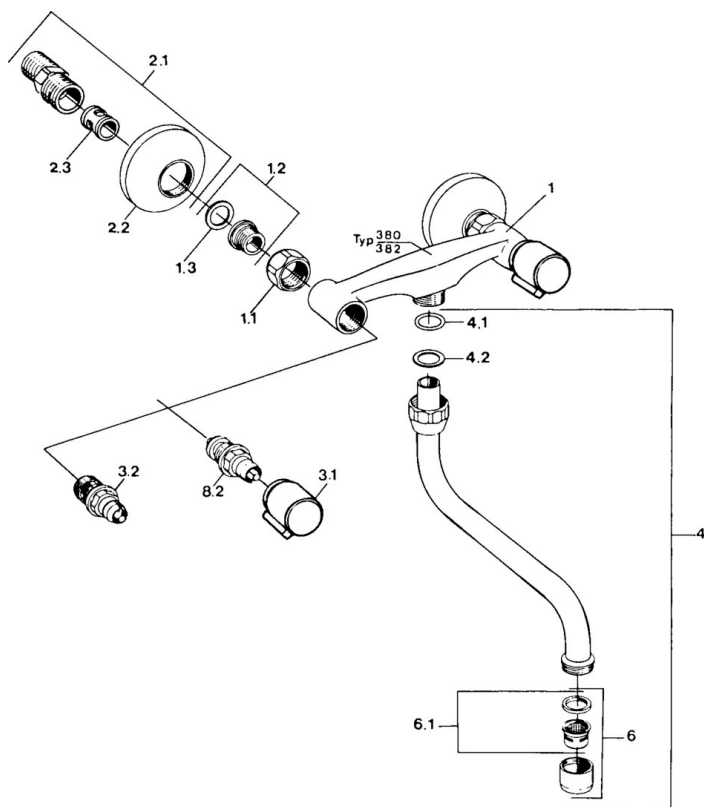

EAN: 4015474583702
static.hansa.com/03822106

- Keuken
- Tweegreeps
- Wandmontage
- Chroom
- Geluïdsdemper(s)

Technische gegevens

Technische eigenschappen

Warmwatertoever	max. +80°C
Werkdruk	0.5-10 bar
Terugstroom beveiliging (EN1717)	AA
Materiaal	brass

Reserveonderdelen

SP03822106

	Naam	Code
1.1	Aansluiting moer, G3/4, AF30	59902230
1.3	Borgring, 23.9x15.2x2	59902689
2.1	Excentrieke, G3/4xG1/2 Chroom	59904793
2.2	Afdeksplaat Chroom	59904796
2.3	Geluiddemper	59904792
3.1	Hendel, hot Chroom	59906465
3.1	Hendel, cold Chroom	59906464
3.2	Binnenwerk, G1/2	59905114
4.1	O-ring, d 13.5x2.75	59910551
4.1	O-ring, 18x2.5	59902342
6	Mousseur, M22x1 A Stopgezet	59902365
6.1	Mousseur, M22/24 A	59902081