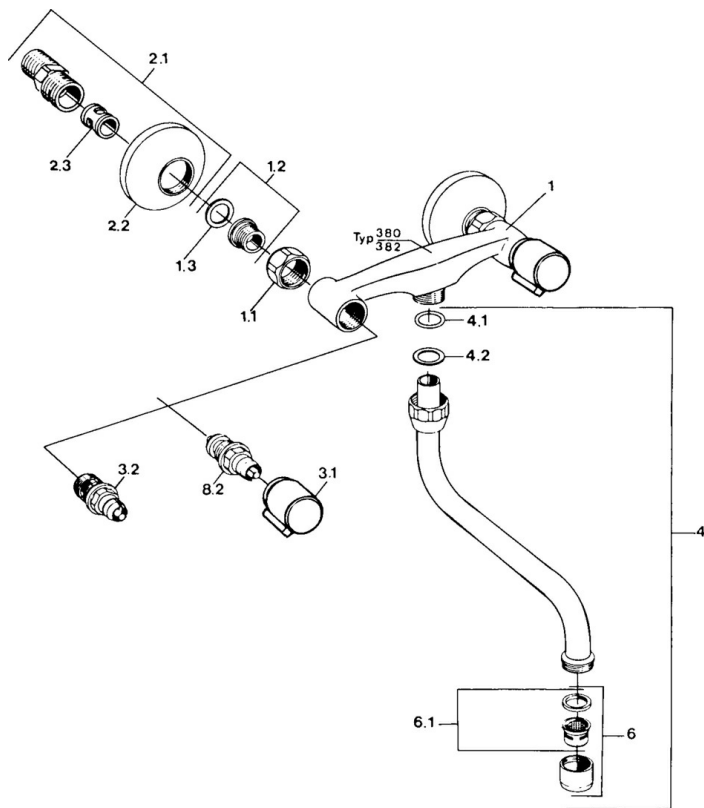

EAN: 4015474583702
static.hansa.com/03822106

- Cuisine
- Double poignée
- Montage mural
- Chrome
- Silencieux

Caractéristiques techniques

Caractéristiques techniques

Alimentation en eau chaude	max. +80°C
Pression de service	0.5-10 bar
Dispositif de protection (EN1717)	AA
Matériau	brass

Pièces de rechange

SP03822106

	Nom	Code
1.1	Écrou de connexion, G3/4, AF30	59902230
1.3	Joint, 23,9x15,2x2	59902689
2.1	Excentrique, G3/4xG1/2	59904793
2.2	Rosaces	59904796
2.3	Silencieux	59904792
3.1	Levier, hot	59906465
3.1	Levier, cold	59906464
3.2	Tête, G1/2	59905114
4.1	Joint, d 13,5x2,75	59910551
4.1	Joint, 18x2,5	59902342
6	Aérateur, M22x1 A Arrêté	59902365
6.1	Aérateur, M22/24 A	59902081