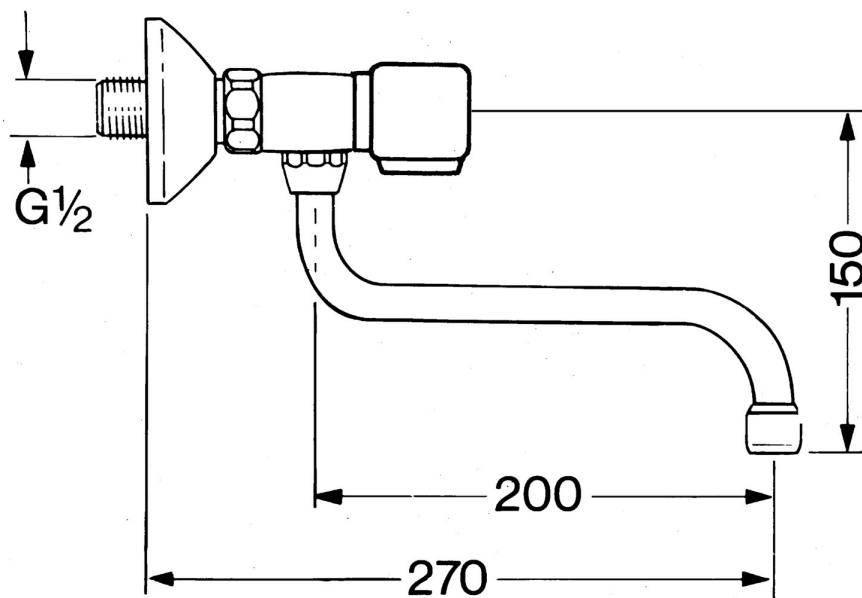

EAN: 4015474583702
static.hansa.com/03822106

- Cuisine
- Double poignée
- Montage mural
- Chrome
- Silencieux

Caractéristiques techniques

Caractéristiques techniques

Alimentation en eau chaude	max. +80°C
Pression de service	0.5-10 bar
Dispositif de protection (EN1717)	AA
Matériau	brass

Pièces de rechange

SP03822106

	Nom	Code
1.1	Écrou de connexion, G3/4, AF30	59902230
1.3	Joint, 23,9x15,2x2	59902689
2.1	Excentrique, G3/4xG1/2	59904793
2.2	Rosaces	59904796
2.3	Silencieux	59904792
3.1	Levier, hot	59906465
3.1	Levier, cold	59906464
3.2	Tête, G1/2	59905114
4.1	Joint, d 13,5x2,75	59910551
4.1	Joint, 18x2,5	59902342
6	Aérateur, M22x1 A Arrêté	59902365
6.1	Aérateur, M22/24 A	59902081