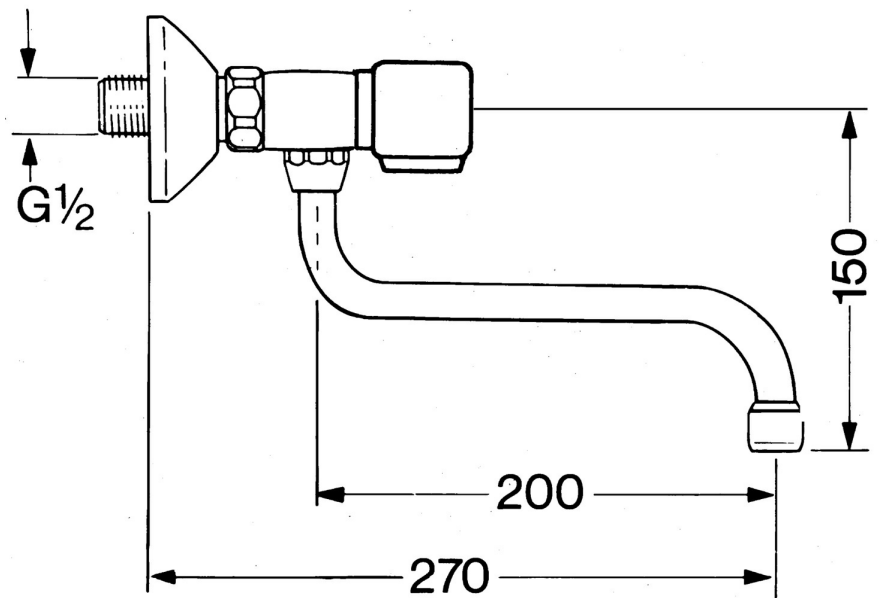

EAN: 4015474583702
static.hansa.com/03822106

- Küche
- Zweigriff
- Wandmontage
- Chrom
- Schalldämpfer

Technische Daten

Technische Eigenschaften

Warmwasserversorgung	max. +80°C
Arbeitsdruck	0.5-10 bar
Sicherungseinrichtung (EN1717)	AA
Werkstoff	Messing