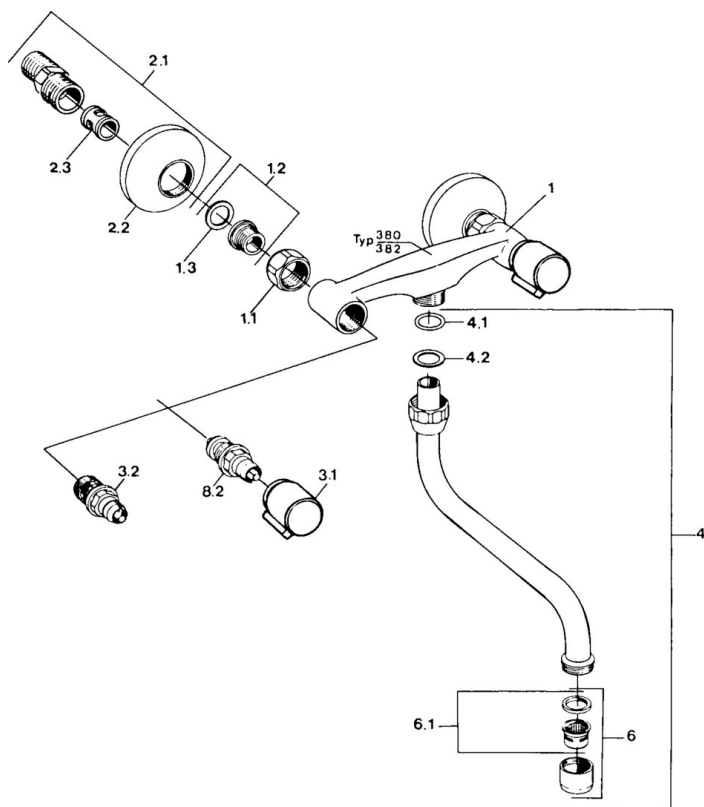

EAN: 4015474583702
static.hansa.com/03822106

- Kuchyně
- Dvě ovládací páky
- Montáž na zeď
- Chrom
- Tlumiče

Technické údaje

Technické vlastnosti

Zdroj teplé vody	max. +80°C
Pracovní tlak	0.5-10 bar
Zabezpečení proti zpětnému toku (ČSN EN 1717)	AA
Materiál	Mosaz

Náhradní díly

SP03822106

	Název	Kód
1.1	Připojovací matice, G3/4, AF30	59902230
1.3	Těsnící kroužek, 23.9x15.2x2	59902689
2.1	Excentrický, G3/4xG1/2	59904793
2.2	Kryt příruby	59904796
2.3	Tlumič	59904792
3.1	Ovládací páka, hot	59906465
3.1	Ovládací páka, cold	59906464
3.2	Vršek, G1/2	59905114
4.1	O-kroužek, d 13.5x2.75	59910551
4.1	O-kroužek, 18x2.5	59902342
6	Aerator, M22x1 A Ukončeno	59902365
6.1	Aerator, M22/24 A	59902081