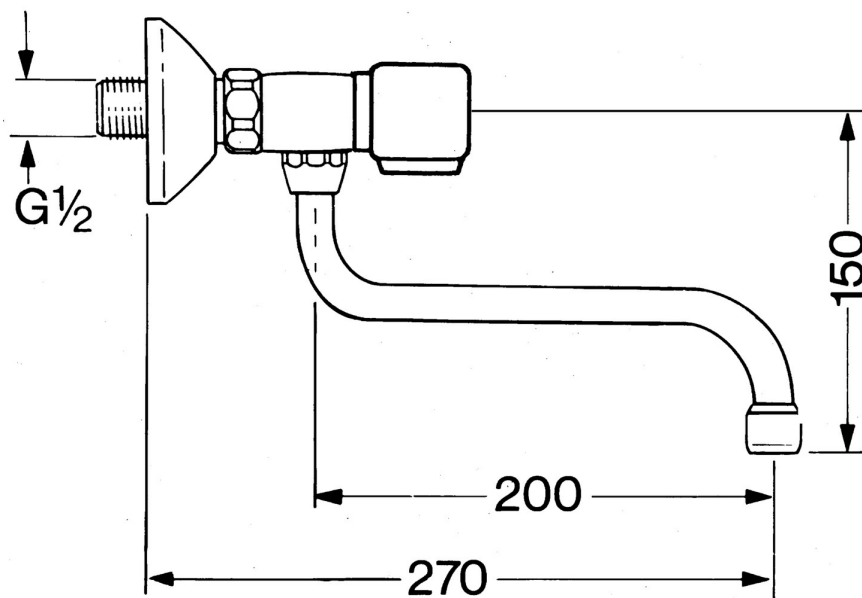

EAN: 4015474583702
static.hansa.com/03822106

- Kuchyně
- Dvě ovládací páky
- Montáž na zeď
- Chrom
- Tlumiče

Technické údaje

Technické vlastnosti

Zdroj teplé vody	max. +80°C
Pracovní tlak	0.5-10 bar
Zabezpečení proti zpětnému toku (ČSN EN 1717)	AA
Materiál	Mosaz

Náhradní díly

SP03822106

	Název	Kód
1.1	Připojovací matice, G3/4, AF30	59902230
1.3	Těsnící kroužek, 23.9x15.2x2	59902689
2.1	Excentrický, G3/4xG1/2	59904793
2.2	Kryt příruby	59904796
2.3	Tlumič	59904792
3.1	Ovládací páka, hot	59906465
3.1	Ovládací páka, cold	59906464
3.2	Vršek, G1/2	59905114
4.1	O-kroužek, d 13.5x2.75	59910551
4.1	O-kroužek, 18x2.5	59902342
6	Aerator, M22x1 A Ukončeno	59902365
6.1	Aerator, M22/24 A	59902081