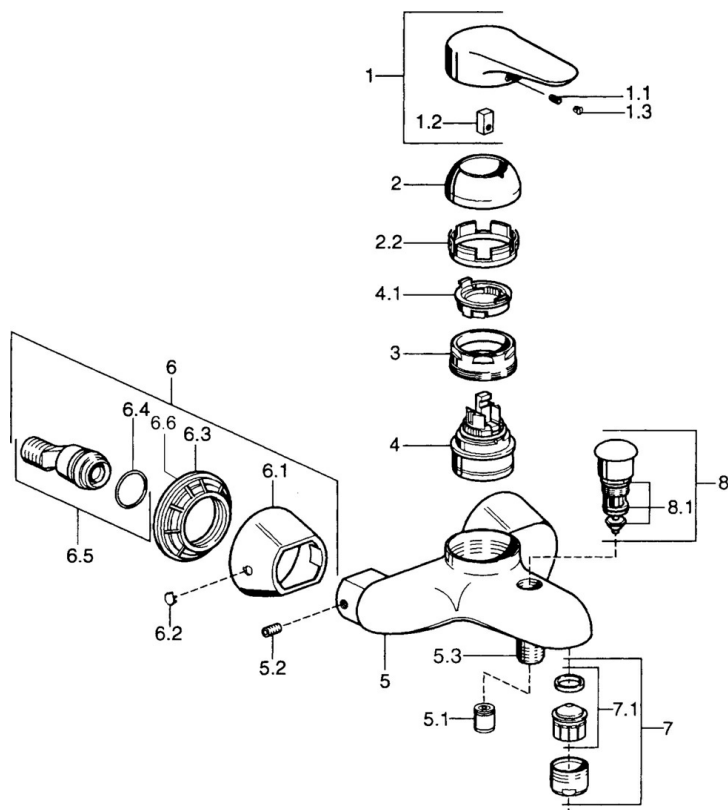

EAN: 4015474525771
static.hansa.com/03742186

- Sprcha a vaňa
- Jednopáková
- Nástenná montáž
- Chróm
- Jedna ovládacia páka / rukoväť, Páka so symbolom teplej a studenej vody
- Spätný ventil (-y)

Technické údaje

Technické vlastnosti

Dodávka teplej vody	max. +80°C
Pracovný tlak	0.5-10 bar
Spätná klapka (STN EN 1717)	EB

Predpisy

Norma EN	EN 817
----------	---------------

Náhradné diely

SP03742102

	Názov	Kód
1	Ovládacia rukoväť, 99 mm, red/blue Ukončené	59913769
1	Ovládacia rukoväť, L=99 mm, (-2011)	59913768
1	Ovládacia rukoväť, L=138 mm Ukončené	59913770
1.1	Skrutka, M5x8, SW2.5	59904755
1.2	Klzné puzdro	59904778
1.3	Plug, hot/cold	59906705
2	Krytka Chróm/Saténová Ukončené	59906564
2	Krytka	59906563
2.2	Upevňovacia objímka	59906695
3	Očné skrutka, M50x1, SW45	59904775
4	Kartuš, 4.8 eco	59904601
4.1	Hot water limiter	59904759
5.1	Spätný ventil	59905714
5.2	Skrutka, M8x8	59906104
5.3	Závit bradavky, G1/2xM18x1	59911384
5.6	Zavzdušňovací ventil, DN15	59911330
6.1	Kryt príruby Ukončené	59911473
6.2	Plug Ukončené	59911480
6.3	Adaptér Ukončené	59911486
6.4	O-kružok, 25.07x2.62	59911479
6.5	Pristúpenie, G1/2	59911491
7	Aerator, M28x1 C Biela Ukončené	59905683
7	Aerator, M28x1 C	59902088
7	Aerator, M28x1 Ušľachtilá mosadz Ukončené	59906687
7.1	Aerator, M28x1 C Ukončené	59902089
8	Prepínač Ukončené	59911492
8.1	Tesnenie sada	59904791