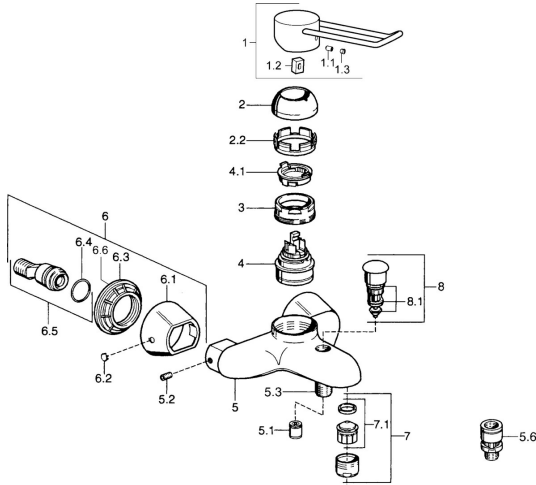

EAN: 4015474525771
static.hansa.com/03742186

- Sprcha a vaňa
- Jednopáková
- Nástenná montáž
- Chróm
- Jedna ovládacia páka / rukoväť, Páka so symbolom teplej a studenej vody
- Spätný ventil (-y)

Technické údaje

Technické vlastnosti

Dodávka teplej vody	max. +80°C
Pracovný tlak	0.5-10 bar
Spätná klapka (STN EN 1717)	EB

Predpisy

Norma EN	EN 817
----------	---------------

Náhradné diely

SP03742102

	Názov	Kód
1	Ovládacia rukoväť, 99 mm, red/blue Ukončené	59913769
1	Ovládacia rukoväť, L=99 mm, (-2011)	59913768
1	Ovládacia rukoväť, L=138 mm Ukončené	59913770
1.1	Skrutka, M5x8, SW2.5	59904755
1.2	Klzné puzdro	59904778
1.3	Plug, hot/cold	59906705
2	Krytka Chróm/Saténová Ukončené	59906564
2	Krytka	59906563
2.2	Upevňovacia objímka	59906695
3	Očné skrutka, M50x1, SW45	59904775
4	Kartuš, 4.8 eco	59904601
4.1	Hot water limiter	59904759
5.1	Spätný ventil	59905714
5.2	Skrutka, M8x8	59906104
5.3	Závit bradavky, G1/2xM18x1	59911384
5.6	Zavzdušňovací ventil, DN15	59911330
6.1	Kryt príruby Ukončené	59911473
6.2	Plug Ukončené	59911480
6.3	Adaptér Ukončené	59911486
6.4	O-kružok, 25.07x2.62	59911479
6.5	Pristúpenie, G1/2	59911491
7	Aerator, M28x1 C Biela Ukončené	59905683
7	Aerator, M28x1 C	59902088
7	Aerator, M28x1 Ušľachtilá mosadz Ukončené	59906687
7.1	Aerator, M28x1 C Ukončené	59902089
8	Prepínač Ukončené	59911492
8.1	Tesnenie sada	59904791