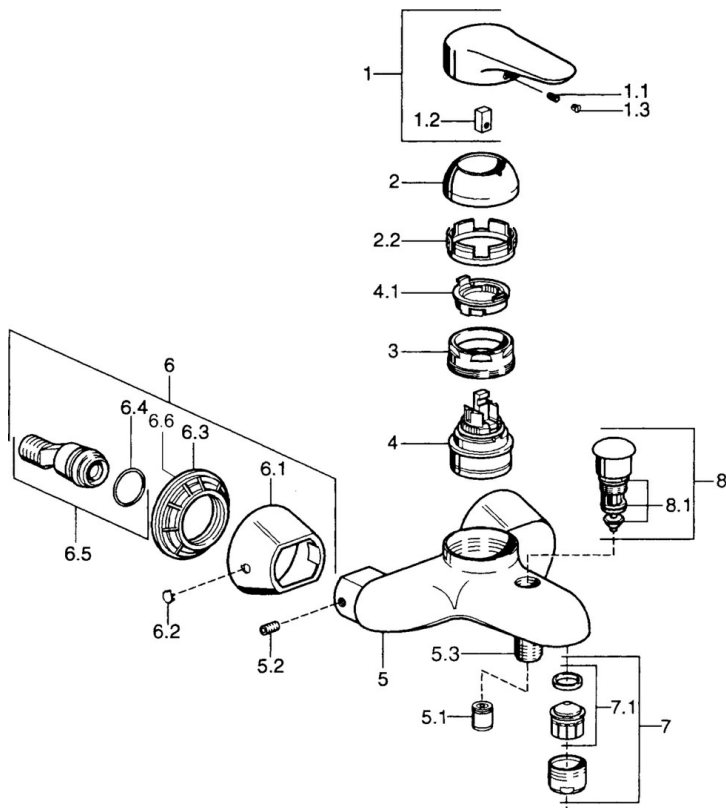

EAN: 4015474525771
static.hansa.com/03742186

- Bad en douche
- Eengreeps
- Wandmontage
- Chroom
- Eengreeps bediend, Hendel met warm-koud-aanduiding
- Terugslagklep

Technische gegevens

Technische eigenschappen

Warmwatertoevoer	max. +80°C
Werkdruk	0.5-10 bar
Terugstroom beveiliging (EN1717)	EB

Voorschriften

EN-norm	EN 817
---------	---------------

Reserveonderdelen

SP03742102

	Naam	Code
1	Hendel, 99 mm, red/blue Chroom Stopgezet	59913769
1	Hendel, L=99 mm, (-2011) Chroom	59913768
1	Hendel, L=138 mm Chroom Stopgezet	59913770
1.1	Schroef, M5x8, SW2.5	59904755
1.2	Joint klassiek uitloop	59904778
1.3	Plug, hot/cold	59906705
2	Kap Chroom/Satijn Stopgezet	59906564
2	Kap Chroom	59906563
2.2	Vaststelling van de mouw	59906695
3	Schroefoog, M50x1, SW45	59904775
4	Binnenwerk, 4.8 eco	59904601
4.1	Hot water limiter	59904759
5.1	Terugslagklep	59905714
5.2	Schroef, M8x8	59906104
5.3	Schroefdraad tepel, G1/2xM18x1	59911384
5.6	Vacuum beveiliging, DN15	59911330
6.1	Afdekplaat Chroom Stopgezet	59911473
6.2	Plug Chroom Stopgezet	59911480
6.3	Adapter Chroom Stopgezet	59911486
6.4	O-ring, 25.07x2.62	59911479
6.5	Toetreding, G1/2	59911491
7	Mousseur, M28x1 C Wit Stopgezet	59905683
7	Mousseur, M28x1 C Chroom	59902088
7	Mousseur, M28x1 Edelmessing Stopgezet	59906687
7.1	Mousseur, M28x1 C Stopgezet	59902089
8	Omsteller Chroom Stopgezet	59911492
8.1	Dichting	59904791