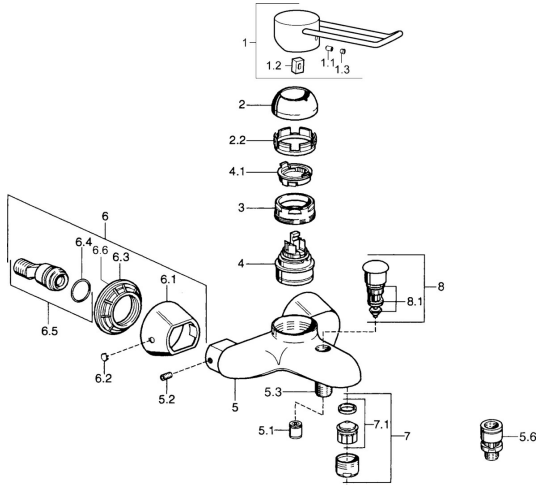

EAN: 4015474525771
static.hansa.com/03742186

- Bad en douche
- Eengreeps
- Wandmontage
- Chroom
- Eengreeps bediend, Hendel met warm-koud-aanduiding
- Terugslagklep

Technische gegevens

Technische eigenschappen

Warmwatertoevoer	max. +80°C
Werkdruk	0.5-10 bar
Terugstroom beveiliging (EN1717)	EB

Voorschriften

EN-norm	EN 817
---------	---------------

Reserveonderdelen

SP03742102

	Naam	Code
1	Hendel, 99 mm, red/blue Chroom Stopgezet	59913769
1	Hendel, L=99 mm, (-2011) Chroom	59913768
1	Hendel, L=138 mm Chroom Stopgezet	59913770
1.1	Schroef, M5x8, SW2.5	59904755
1.2	Joint klassiek uitloop	59904778
1.3	Plug, hot/cold	59906705
2	Kap Chroom/Satijn Stopgezet	59906564
2	Kap Chroom	59906563
2.2	Vaststelling van de mouw	59906695
3	Schroefoog, M50x1, SW45	59904775
4	Binnenwerk, 4.8 eco	59904601
4.1	Hot water limiter	59904759
5.1	Terugslagklep	59905714
5.2	Schroef, M8x8	59906104
5.3	Schroefdraad tepel, G1/2xM18x1	59911384
5.6	Vacuum beveiliging, DN15	59911330
6.1	Afdekplaat Chroom Stopgezet	59911473
6.2	Plug Chroom Stopgezet	59911480
6.3	Adapter Chroom Stopgezet	59911486
6.4	O-ring, 25.07x2.62	59911479
6.5	Toetreding, G1/2	59911491
7	Mousseur, M28x1 C Wit Stopgezet	59905683
7	Mousseur, M28x1 C Chroom	59902088
7	Mousseur, M28x1 Edelmessing Stopgezet	59906687
7.1	Mousseur, M28x1 C Stopgezet	59902089
8	Omsteller Chroom Stopgezet	59911492
8.1	Dichting	59904791