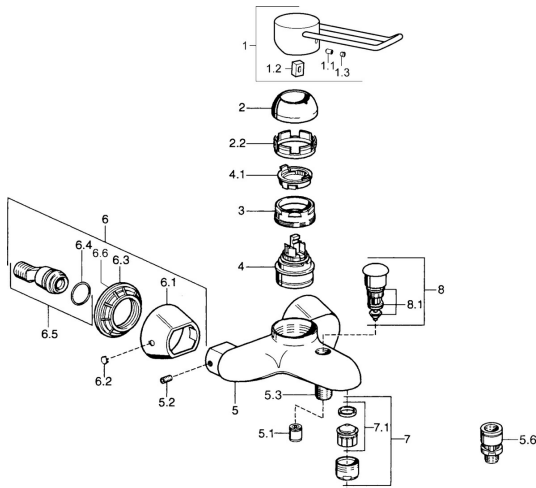

EAN: 4015474525771
static.hansa.com/03742186

- Wanne & Dusche
- Einhebelmischer
- Wandmontage
- Chrom
- Einhandbedienhebel/Griff, Hebel mit W+K-Kennzeichnung
- Rückflussverhinderer

Technische Daten

Technische Eigenschaften

Warmwasserversorgung	max. +80° C
Arbeitsdruck	0.5-10 bar
Sicherungseinrichtung (EN1717)	EB

Vorschriften

EN Standard	EN 817
-------------	---------------

Ersatzteile

SP03742102

	Name	Art.-Nr.
1	Hebel, 99 mm, red/blue Ausgelaufen	59913769
1	Hebel, L=99 mm, (-2011)	59913768
1	Hebel, L=138 mm Ausgelaufen	59913770
1.1	Schraube, M5x8, SW2.5	59904755
1.2	Kunststoffadapter	59904778
1.3	Blindstopfen, hot/cold	59906705
2	Abdeckkappe Chrom/Seidenmatt Ausgelaufen	59906564
2	Abdeckkappe	59906563
2.2	Befestigungshülse	59906695
3	Ringschraube, M50x1, SW45	59904775
4	Kartusche, 4.8 eco	59904601
4.1	Warmwasser Begrenzer	59904759
5.1	Rückschlagventil	59905714
5.2	Schraube, M8x8	59906104
5.3	Gewindenippel, G1/2xM18x1	59911384
5.6	Rohrbelüfter, DN15	59911330
6.1	Rosette Ausgelaufen	59911473
6.2	Blindstopfen Ausgelaufen	59911480
6.3	Adapter Ausgelaufen	59911486
6.4	O-Ring, 25.07x2.62	59911479
6.5	Verbinder, G1/2	59911491
7	Luftsprudler, M28x1 C Weiss Ausgelaufen	59905683
7	Luftsprudler, M28x1 C	59902088
7	Luftsprudler, M28x1 Edelmessing Ausgelaufen	59906687
7.1	Luftsprudler, M28x1 C Ausgelaufen	59902089
8	Umstellung Ausgelaufen	59911492
8.1	DichtungsKit	59904791