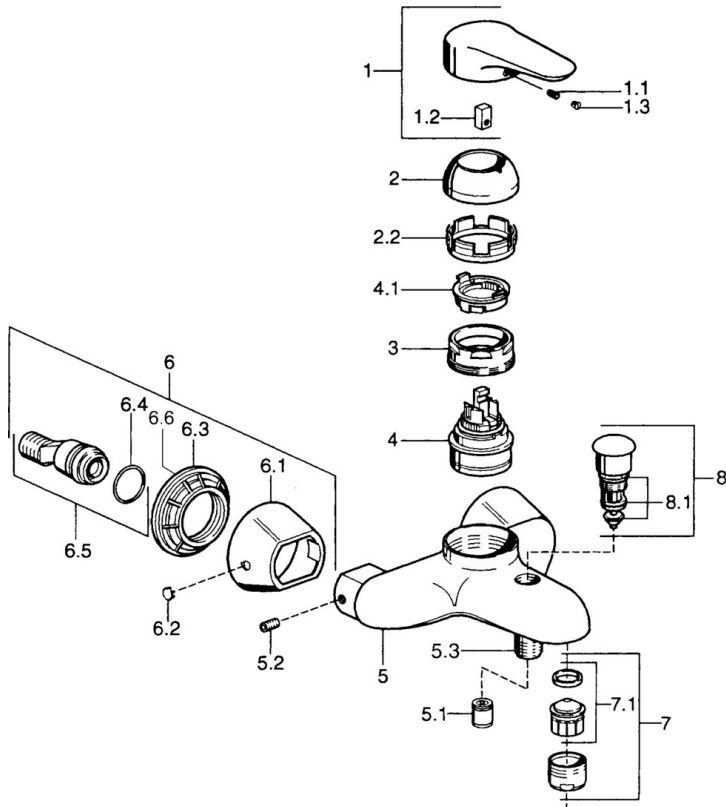

EAN: 4015474525771
static.hansa.com/03742186

- Wanne & Dusche
- Einhebelmischer
- Wandmontage
- Chrom
- Einhandbedienhebel/Griff, Hebel mit W+K-Kennzeichnung
- Rückflussverhinderer

Technische Daten

Technische Eigenschaften

Warmwasserversorgung	max. +80° C
Arbeitsdruck	0.5-10 bar
Sicherungseinrichtung (EN1717)	EB

Vorschriften

EN Standard	EN 817
-------------	---------------

Ersatzteile

SP03742102

	Name	Art.-Nr.
1	Hebel, 99 mm, red/blue Ausgelaufen	59913769
1	Hebel, L=99 mm, (-2011)	59913768
1	Hebel, L=138 mm Ausgelaufen	59913770
1.1	Schraube, M5x8, SW2.5	59904755
1.2	Kunststoffadapter	59904778
1.3	Blindstopfen, hot/cold	59906705
2	Abdeckkappe Chrom/Seidenmatt Ausgelaufen	59906564
2	Abdeckkappe	59906563
2.2	Befestigungshülse	59906695
3	Ringschraube, M50x1, SW45	59904775
4	Kartusche, 4.8 eco	59904601
4.1	Warmwasser Begrenzer	59904759
5.1	Rückschlagventil	59905714
5.2	Schraube, M8x8	59906104
5.3	Gewindenippel, G1/2xM18x1	59911384
5.6	Rohrbelüfter, DN15	59911330
6.1	Rosette Ausgelaufen	59911473
6.2	Blindstopfen Ausgelaufen	59911480
6.3	Adapter Ausgelaufen	59911486
6.4	O-Ring, 25.07x2.62	59911479
6.5	Verbinder, G1/2	59911491
7	Luftsprudler, M28x1 C Weiss Ausgelaufen	59905683
7	Luftsprudler, M28x1 C	59902088
7	Luftsprudler, M28x1 Edelmessing Ausgelaufen	59906687
7.1	Luftsprudler, M28x1 C Ausgelaufen	59902089
8	Umstellung Ausgelaufen	59911492
8.1	DichtungsKit	59904791