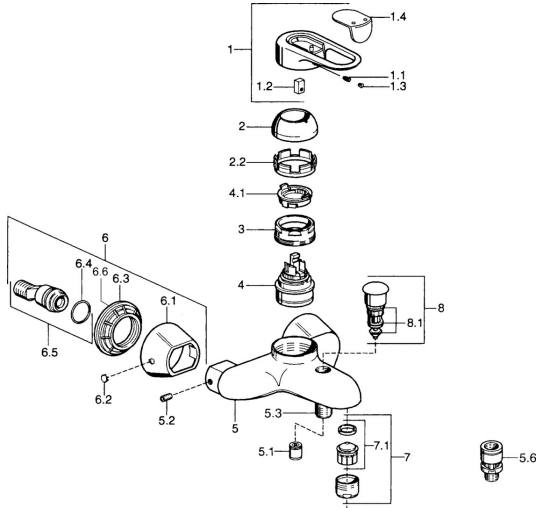

EAN: 4015474526228
static.hansa.com/03742185

- Bad en douche
- Eengreeps
- Wandmontage
- Chroom
- Eengreeps bediend, Hendel met warm-koud-aanduiding
- Terugslagklep

Technische gegevens

Technische eigenschappen

Warmwatertoevoer	max. +80°C
Werkdruk	0.5-10 bar
Terugstroom beveiliging (EN1717)	EB

Voorschriften

EN-norm	EN 817
---------	---------------

Reserveonderdelen

SP03742102

	Naam	Code
1	Hendel, 99 mm, red/blue Chroom Stopgezet	59913769
1	Hendel, L=99 mm, (-2011) Chroom	59913768
1	Hendel, L=138 mm Chroom Stopgezet	59913770
1.1	Schroef, M5x8, SW2.5	59904755
1.2	Joint klassiek uitloop	59904778
1.3	Plug, hot/cold	59906705
2	Kap Chroom/Satijn Stopgezet	59906564
2	Kap Chroom	59906563
2.2	Vaststelling van de mouw	59906695
3	Schroefoog, M50x1, SW45	59904775
4	Binnenwerk, 4.8 eco	59904601
4.1	Hot water limiter	59904759
5.1	Terugslagklep	59905714
5.2	Schroef, M8x8	59906104
5.3	Schroefdraad tepel, G1/2xM18x1	59911384
5.6	Vacuum beveiliging, DN15	59911330
6.1	Afdekplaat Chroom Stopgezet	59911473
6.2	Plug Chroom Stopgezet	59911480
6.3	Adapter Chroom Stopgezet	59911486
6.4	O-ring, 25.07x2.62	59911479
6.5	Toetreding, G1/2	59911491
7	Mousseur, M28x1 C Wit Stopgezet	59905683
7	Mousseur, M28x1 C Chroom	59902088
7	Mousseur, M28x1 Edelmessing Stopgezet	59906687
7.1	Mousseur, M28x1 C Stopgezet	59902089
8	Omsteller Chroom Stopgezet	59911492
8.1	Dichting	59904791