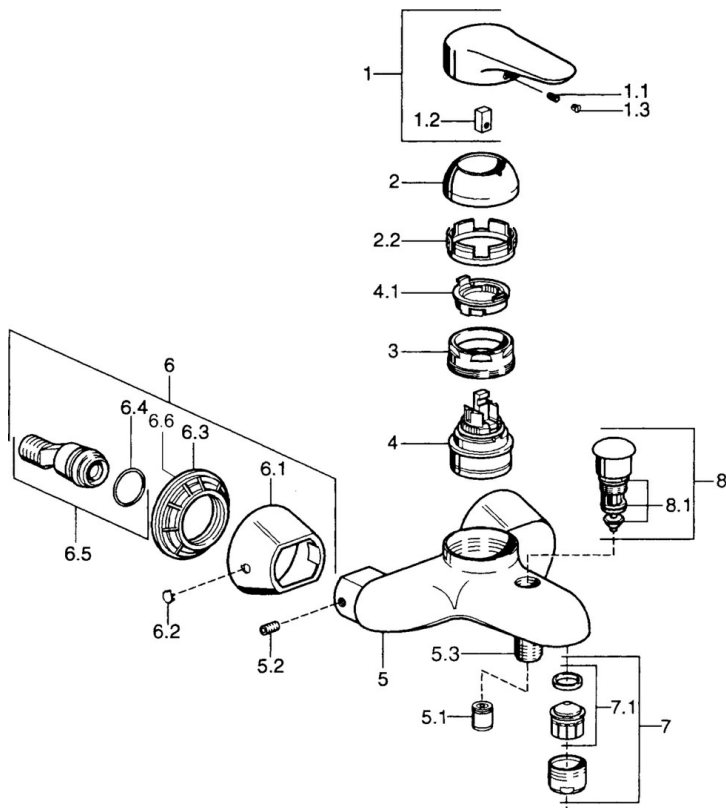

EAN: 4015474526228
static.hansa.com/03742185

- Bad en douche
- Eengreeps
- Wandmontage
- Chroom
- Eengreeps bediend, Hendel met warm-koud-aanduiding
- Terugslagklep

Technische gegevens

Technische eigenschappen

Warmwatertoevoer	max. +80°C
Werkdruk	0.5-10 bar
Terugstroom beveiliging (EN1717)	EB

Voorschriften

EN-norm	EN 817
---------	---------------

Reserveonderdelen

SP03742102

	Naam	Code
1	Hendel, 99 mm, red/blue Chroom Stopgezet	59913769
1	Hendel, L=99 mm, (-2011) Chroom	59913768
1	Hendel, L=138 mm Chroom Stopgezet	59913770
1.1	Schroef, M5x8, SW2.5	59904755
1.2	Joint klassiek uitloop	59904778
1.3	Plug, hot/cold	59906705
2	Kap Chroom/Satijn Stopgezet	59906564
2	Kap Chroom	59906563
2.2	Vaststelling van de mouw	59906695
3	Schroefoog, M50x1, SW45	59904775
4	Binnenwerk, 4.8 eco	59904601
4.1	Hot water limiter	59904759
5.1	Terugslagklep	59905714
5.2	Schroef, M8x8	59906104
5.3	Schroefdraad tepel, G1/2xM18x1	59911384
5.6	Vacuum beveiliging, DN15	59911330
6.1	Afdekplaat Chroom Stopgezet	59911473
6.2	Plug Chroom Stopgezet	59911480
6.3	Adapter Chroom Stopgezet	59911486
6.4	O-ring, 25.07x2.62	59911479
6.5	Toetreding, G1/2	59911491
7	Mousseur, M28x1 C Wit Stopgezet	59905683
7	Mousseur, M28x1 C Chroom	59902088
7	Mousseur, M28x1 Edelmessing Stopgezet	59906687
7.1	Mousseur, M28x1 C Stopgezet	59902089
8	Omsteller Chroom Stopgezet	59911492
8.1	Dichting	59904791