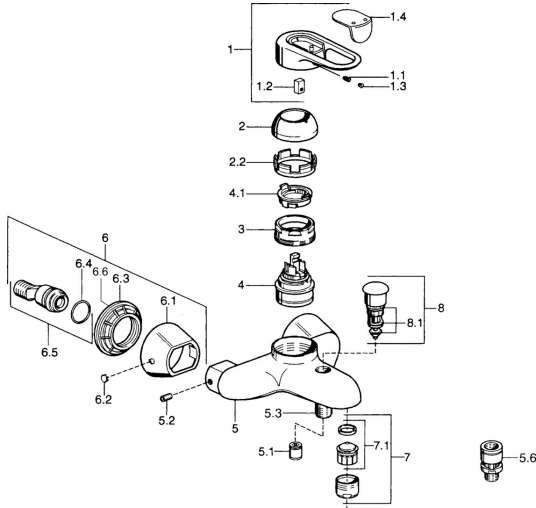

EAN: 4015474526228
static.hansa.com/03742185

- Wanne & Dusche
- Einhebelmischer
- Wandmontage
- Chrom
- Einhandbedienhebel/Griff, Hebel mit W+K-Kennzeichnung
- Rückflussverhinderer

Technische Daten

Technische Eigenschaften

| | |
|--------------------------------|-------------------|
| Warmwasserversorgung | max. +80°C |
| Arbeitsdruck | 0.5-10 bar |
| Sicherungseinrichtung (EN1717) | EB |

Vorschriften

| | |
|-------------|---------------|
| EN Standard | EN 817 |
|-------------|---------------|