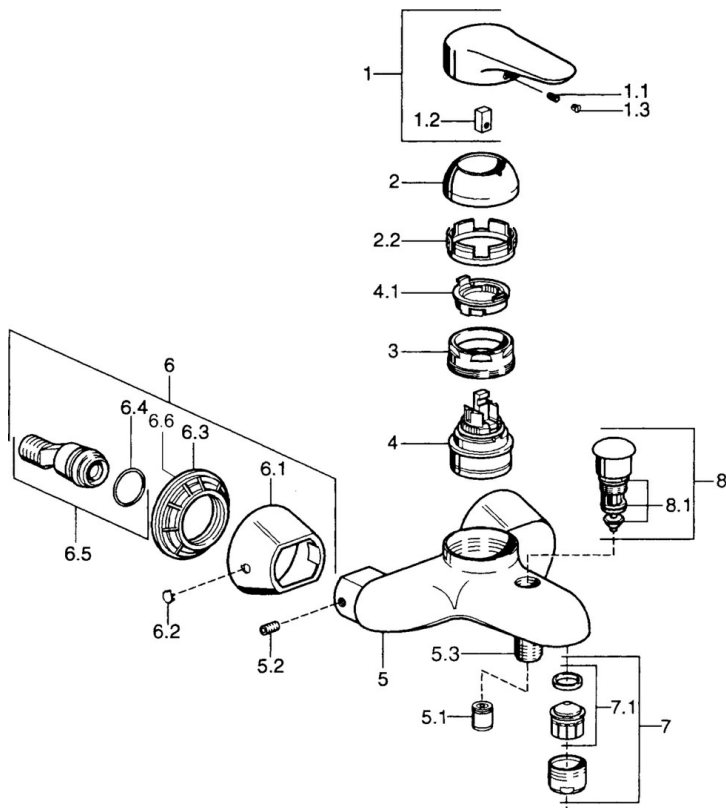

EAN: 4015474526228
static.hansa.com/03742185

- Sprcha & vana
- Jednopáková
- Montáž na zeď
- Chrom
- Jedna ovládací páka / rukojeť, Páka se symboly teplé a studené vody
- Zpětný ventil (-y)

Technické údaje

Technické vlastnosti

Zdroj teplé vody	max. +80°C
Pracovní tlak	0.5-10 bar
Zabezpečení proti zpětnému toku (ČSN EN 1717)	EB

Předpisy

Norma EN	EN 817
----------	---------------

Náhradní díly

SP03742102

	Název	Kód
1	Páka, 99 mm, red/blue Ukončeno	59913769
1	Páka, L=99 mm, (-2011)	59913768
1	Páka, L=138 mm Ukončeno	59913770
1.1	Šroub, M5x8, SW2.5	59904755
1.2	Kluzné pouzdro (osazené)	59904778
1.3	Plug, hot/cold	59906705
2	Krytka Chrom/saténová Ukončeno	59906564
2	Krytka	59906563
2.2	Upevňovací objímka	59906695
3	Oční šroub, M50x1, SW45	59904775
4	Kartuše, 4.8 eco	59904601
4.1	Hot water limiter	59904759
5.1	Zpětný ventil	59905714
5.2	Šroub, M8x8	59906104
5.3	Závit bradavky, G1/2xM18x1	59911384
5.6	Přísávací ventil, DN15	59911330
6.1	Kryt příruby Ukončeno	59911473
6.2	Plug Ukončeno	59911480
6.3	Adaptér Ukončeno	59911486
6.4	O-kroužek, 25.07x2.62	59911479
6.5	Přistoupení, G1/2	59911491
7	Aerator, M28x1 C Bílá Ukončeno	59905683
7	Aerator, M28x1 C	59902088
7	Aerator, M28x1 Ušlechtilá mosaz Ukončeno	59906687
7.1	Aerator, M28x1 C Ukončeno	59902089
8	Přepínač Ukončeno	59911492
8.1	Těsnící sada	59904791