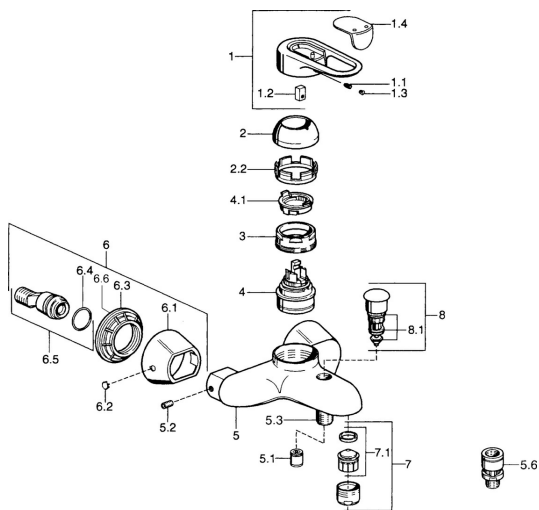

EAN: 4015474526228
static.hansa.com/03742185

- Sprcha & vana
- Jednopáková
- Montáž na zeď
- Chrom
- Jedna ovládací páka / rukojeť, Páka se symboly teplé a studené vody
- Zpětný ventil (-y)

Technické údaje

Technické vlastnosti

Zdroj teplé vody	max. +80°C
Pracovní tlak	0.5-10 bar
Zabezpečení proti zpětnému toku (ČSN EN 1717)	EB

Předpisy

Norma EN	EN 817
----------	---------------

Náhradní díly

SP03742102

	Název	Kód
1	Páka, 99 mm, red/blue Ukončeno	59913769
1	Páka, L=99 mm, (-2011)	59913768
1	Páka, L=138 mm Ukončeno	59913770
1.1	Šroub, M5x8, SW2.5	59904755
1.2	Kluzné pouzdro (osazené)	59904778
1.3	Plug, hot/cold	59906705
2	Krytka Chrom/saténová Ukončeno	59906564
2	Krytka	59906563
2.2	Upevňovací objímka	59906695
3	Oční šroub, M50x1, SW45	59904775
4	Kartuše, 4.8 eco	59904601
4.1	Hot water limiter	59904759
5.1	Zpětný ventil	59905714
5.2	Šroub, M8x8	59906104
5.3	Závit bradavky, G1/2xM18x1	59911384
5.6	Přísávací ventil, DN15	59911330
6.1	Kryt příruby Ukončeno	59911473
6.2	Plug Ukončeno	59911480
6.3	Adaptér Ukončeno	59911486
6.4	O-kroužek, 25.07x2.62	59911479
6.5	Přistoupení, G1/2	59911491
7	Aerator, M28x1 C Bílá Ukončeno	59905683
7	Aerator, M28x1 C	59902088
7	Aerator, M28x1 Ušlechtilá mosaz Ukončeno	59906687
7.1	Aerator, M28x1 C Ukončeno	59902089
8	Přepínač Ukončeno	59911492
8.1	Těsnící sada	59904791