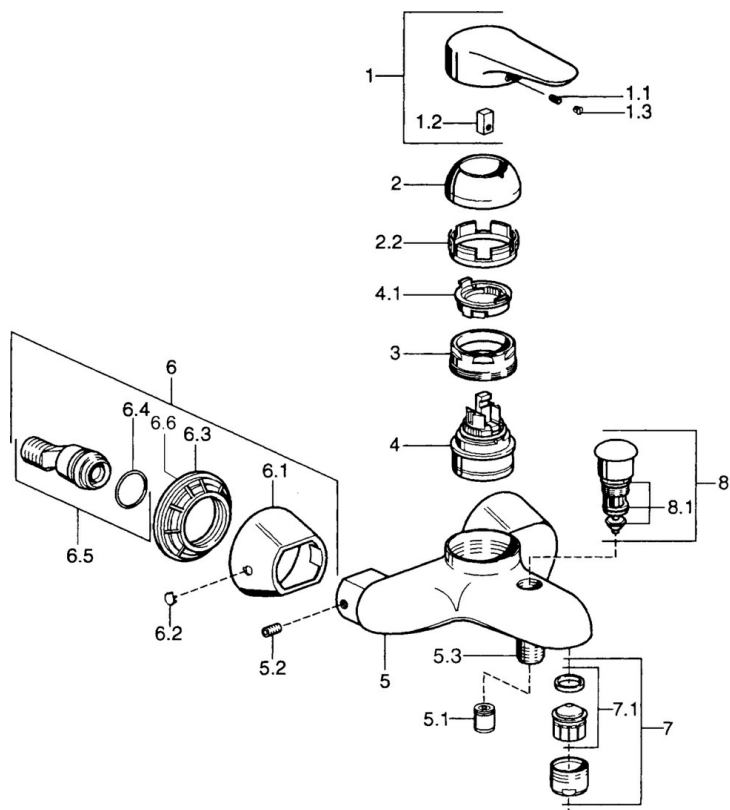

EAN: 4015474526211
static.hansa.com/03742183

- Sprcha a vaňa
- Jednopáková
- Nástenná montáž

- Chróm
- Jedna ovládací páka / rukoväť, Páka so symbolom teplej a studenej vody
- Spätný ventil (-y)

Technické údaje

Technické vlastnosti

Dodávka teplej vody	max. +80°C
Pracovný tlak	0.5-10 bar
Spätná klapka (STN EN 1717)	EB

Predpisy

Norma EN	EN 817
----------	---------------

Náhradné diely

SP03742102

	Názov	Kód
1	Ovládacia rukoväť, 99 mm, red/blue Ukončené	59913769
1	Ovládacia rukoväť, L=99 mm, (-2011)	59913768
1	Ovládacia rukoväť, L=138 mm Ukončené	59913770
1.1	Skrutka, M5x8, SW2.5	59904755
1.2	Klzné puzdro	59904778
1.3	Plug, hot/cold	59906705
2	Krytka Chróm/Saténová Ukončené	59906564
2	Krytka	59906563
2.2	Upevňovacia objímka	59906695
3	Očné skrutka, M50x1, SW45	59904775
4	Kartuš, 4.8 eco	59904601
4.1	Hot water limiter	59904759
5.1	Spätný ventil	59905714
5.2	Skrutka, M8x8	59906104
5.3	Závit bradavky, G1/2xM18x1	59911384
5.6	Zavzdušňovací ventil, DN15	59911330
6.1	Kryt príruby Ukončené	59911473
6.2	Plug Ukončené	59911480
6.3	Adaptér Ukončené	59911486
6.4	O-kružok, 25.07x2.62	59911479
6.5	Pristúpenie, G1/2	59911491
7	Aerator, M28x1 C Biela Ukončené	59905683
7	Aerator, M28x1 C	59902088
7	Aerator, M28x1 Ušľachtilá mosadz Ukončené	59906687
7.1	Aerator, M28x1 C Ukončené	59902089
8	Prepínač Ukončené	59911492
8.1	Tesnenie sada	59904791