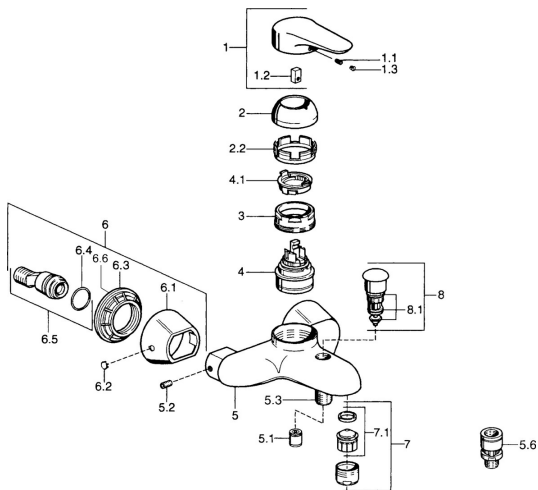

EAN: 4015474526211
static.hansa.com/03742183

- Sprcha a vaňa
- Jednopáková
- Nástenná montáž

- Chróm
- Jedna ovládací páka / rukoväť, Páka so symbolom teplej a studenej vody
- Spätný ventil (-y)

Technické údaje

Technické vlastnosti

Dodávka teplej vody	max. +80°C
Pracovný tlak	0.5-10 bar
Spätná klapka (STN EN 1717)	EB

Predpisy

Norma EN	EN 817
----------	---------------

Náhradné diely

SP03742102

	Názov	Kód
1	Ovládacia rukoväť, 99 mm, red/blue Ukončené	59913769
1	Ovládacia rukoväť, L=99 mm, (-2011)	59913768
1	Ovládacia rukoväť, L=138 mm Ukončené	59913770
1.1	Skrutka, M5x8, SW2.5	59904755
1.2	Klzné puzdro	59904778
1.3	Plug, hot/cold	59906705
2	Krytka Chróm/Saténová Ukončené	59906564
2	Krytka	59906563
2.2	Upevňovacia objímka	59906695
3	Očné skrutka, M50x1, SW45	59904775
4	Kartuš, 4.8 eco	59904601
4.1	Hot water limiter	59904759
5.1	Spätný ventil	59905714
5.2	Skrutka, M8x8	59906104
5.3	Závit bradavky, G1/2xM18x1	59911384
5.6	Zavzdušňovací ventil, DN15	59911330
6.1	Kryt príruby Ukončené	59911473
6.2	Plug Ukončené	59911480
6.3	Adaptér Ukončené	59911486
6.4	O-kružok, 25.07x2.62	59911479
6.5	Pristúpenie, G1/2	59911491
7	Aerator, M28x1 C Biela Ukončené	59905683
7	Aerator, M28x1 C	59902088
7	Aerator, M28x1 Ušľachtilá mosadz Ukončené	59906687
7.1	Aerator, M28x1 C Ukončené	59902089
8	Prepínač Ukončené	59911492
8.1	Tesnenie sada	59904791