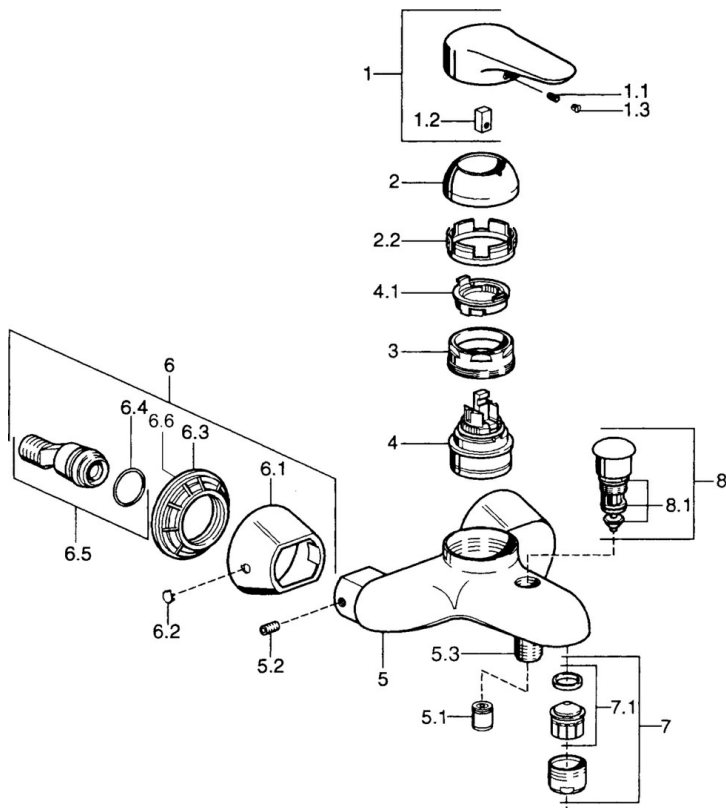

## Technische gegevens

### Technische eigenschappen

Warmwatertoevoer	<b>max. +80°C</b>
Werkdruk	<b>0.5-10 bar</b>
Terugstroom beveiliging (EN1717)	<b>EB</b>

### SP03742102

	Naam	Code
1	Hendel, 99 mm, red/blue Chroom Stopgezet	59913769
1	Hendel, L=99 mm, (-2011) Chroom	59913768
1	Hendel, L=138 mm Chroom Stopgezet	59913770
1.1	Schroef, M5x8, SW2.5	59904755
1.2	Joint klassiek uitloop	59904778
1.3	Plug, hot/cold	59906705
2	Kap Chroom/Satijn Stopgezet	59906564
2	Kap Chroom	59906563
2.2	Vaststelling van de mouw	59906695
3	Schroefoog, M50x1, SW45	59904775
4	Binnenwerk, 4.8 eco	59904601
4.1	Hot water limiter	59904759
5.1	Terugslagklep	59905714
5.2	Schroef, M8x8	59906104
5.3	Schroefdraad tepel, G1/2xM18x1	59911384
5.6	Vacuum beveiliging, DN15	59911330
6.1	Afdekplaat Chroom Stopgezet	59911473
6.2	Plug Chroom Stopgezet	59911480
6.3	Adapter Chroom Stopgezet	59911486
6.4	O-ring, 25.07x2.62	59911479
6.5	Toetreding, G1/2	59911491
7	Mousseur, M28x1 C Wit Stopgezet	59905683
7	Mousseur, M28x1 C Chroom	59902088
7	Mousseur, M28x1 Edelmessing Stopgezet	59906687
7.1	Mousseur, M28x1 C Stopgezet	59902089
8	Omsteller Chroom Stopgezet	59911492
8.1	Dichting	59904791