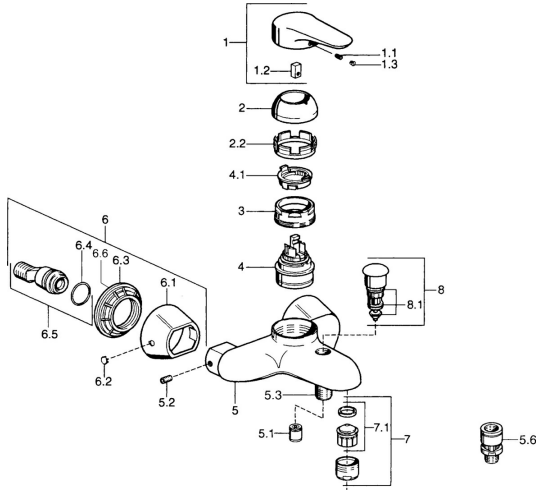

EAN: 4015474526211  
[static.hansa.com/03742183](http://static.hansa.com/03742183)

- Bad en douche
- Eengreeps
- Wandmontage
- Chroom
- Eengreeps bediend, Hendel met warm-koud-aanduiding
- Terugslagklep

## Technische gegevens

### Technische eigenschappen

Warmwatertoevoer	<b>max. +80°C</b>
Werkdruk	<b>0.5-10 bar</b>
Terugstroom beveiliging (EN1717)	<b>EB</b>

### SP03742102

	Naam	Code
1	Hendel, 99 mm, red/blue Chroom Stopgezet	59913769
1	Hendel, L=99 mm, (-2011) Chroom	59913768
1	Hendel, L=138 mm Chroom Stopgezet	59913770
1.1	Schroef, M5x8, SW2.5	59904755
1.2	Joint klassiek uitloop	59904778
1.3	Plug, hot/cold	59906705
2	Kap Chroom/Satijn Stopgezet	59906564
2	Kap Chroom	59906563
2.2	Vaststelling van de mouw	59906695
3	Schroefoog, M50x1, SW45	59904775
4	Binnenwerk, 4.8 eco	59904601
4.1	Hot water limiter	59904759
5.1	Terugslagklep	59905714
5.2	Schroef, M8x8	59906104
5.3	Schroefdraad tepel, G1/2xM18x1	59911384
5.6	Vacuum beveiliging, DN15	59911330
6.1	Afdekplaat Chroom Stopgezet	59911473
6.2	Plug Chroom Stopgezet	59911480
6.3	Adapter Chroom Stopgezet	59911486
6.4	O-ring, 25.07x2.62	59911479
6.5	Toetreding, G1/2	59911491
7	Mousseur, M28x1 C Wit Stopgezet	59905683
7	Mousseur, M28x1 C Chroom	59902088
7	Mousseur, M28x1 Edelmessing Stopgezet	59906687
7.1	Mousseur, M28x1 C Stopgezet	59902089
8	Omsteller Chroom Stopgezet	59911492
8.1	Dichting	59904791