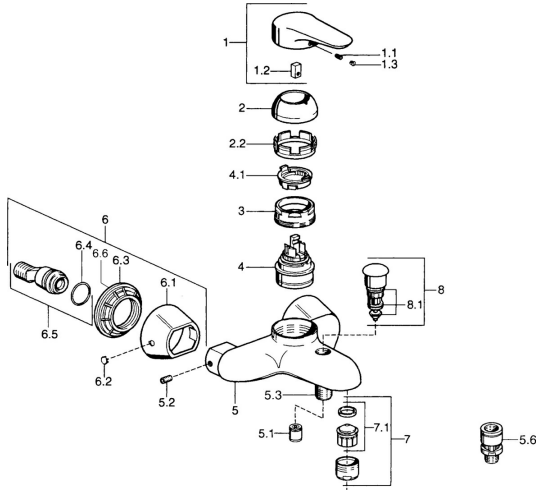

EAN: 4015474526211  
[static.hansa.com/03742183](http://static.hansa.com/03742183)

- Vasca & doccia
- Cromo
- Monocomando
- Leva/Manopola monocomando, Leva con simbolo F+C
- Montaggio a parete
- Valvola/e di non ritorno

## Dati tecnici

## Parti di ricambio

### SP03742102

	Nome	Codice
1	Leva, 99 mm, red/blue Cromo Fuori produzione	59913769
1	Leva, L=99 mm, (-2011) Cromo	59913768
1	Leva, L=138 mm Cromo Fuori produzione	59913770
1.1	Screw, M5x8, SW2.5	59904755
1.2	Adattatore	59904778
1.3	Tappo, hot/cold	59906705
2	Cappuccio Cromo/Satinato Fuori produzione	59906564
2	Cappuccio Cromo	59906563
2.2	Manicotto di fissaggio	59906695
3	Vite eye, M50x1, SW45	59904775
4	Cartuccia, 4.8 eco	59904601
4.1	Hot water limiter	59904759
5.1	Valvola antiriflusso	59905714
5.2	Screw, M8x8	59906104
5.3	Capezzolo filetto, G1/2xM18x1	59911384
5.6	Valvola antiriflusso, DN15	59911330
6.1	Piastra Cromo Fuori produzione	59911473
6.2	Tappo Cromo Fuori produzione	59911480
6.3	Adapter Cromo Fuori produzione	59911486
6.4	O-ring, 25.07x2.62	59911479
6.5	Accessione, G1/2	59911491
7	Aeratore, M28x1 C Bianco Fuori produzione	59905683
7	Aeratore, M28x1 C Cromo	59902088
7	Aeratore, M28x1 Ottone lucido Fuori produzione	59906687
7.1	Aeratore, M28x1 C Fuori produzione	59902089
8	Deviatore Cromo Fuori produzione	59911492
8.1	Kit di guarnizione	59904791