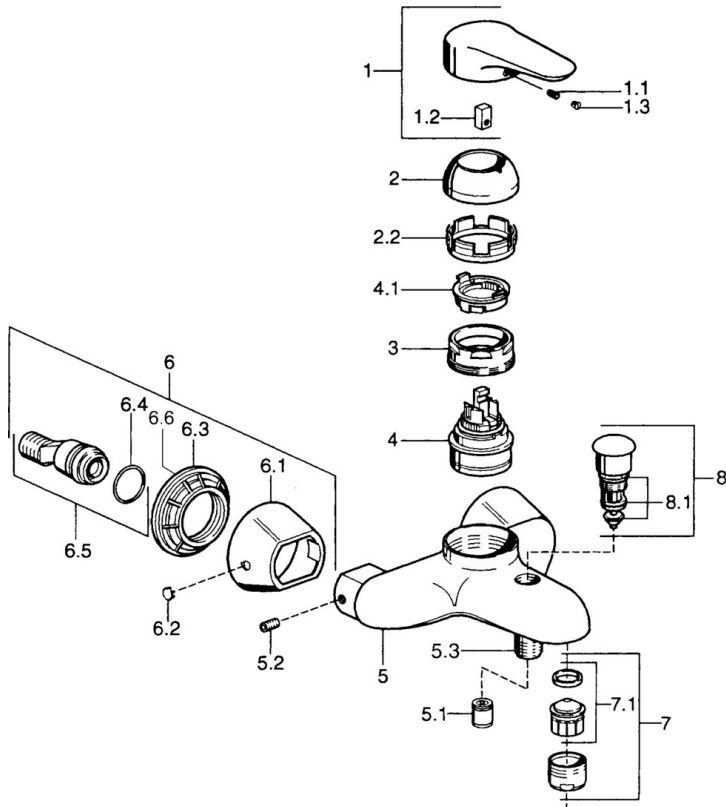

EAN: 4015474526211  
[static.hansa.com/03742183](http://static.hansa.com/03742183)

- Vasca & doccia
- Cromo
- Monocomando
- Leva/Manopola monocomando, Leva con simbolo F+C
- Montaggio a parete
- Valvola/e di non ritorno

## Dati tecnici

## Parti di ricambio

### SP03742102

	Nome	Codice
1	Leva, 99 mm, red/blue Cromo Fuori produzione	59913769
1	Leva, L=99 mm, (-2011) Cromo	59913768
1	Leva, L=138 mm Cromo Fuori produzione	59913770
1.1	Screw, M5x8, SW2.5	59904755
1.2	Adattatore	59904778
1.3	Tappo, hot/cold	59906705
2	Cappuccio Cromo/Satinato Fuori produzione	59906564
2	Cappuccio Cromo	59906563
2.2	Manicotto di fissaggio	59906695
3	Vite eye, M50x1, SW45	59904775
4	Cartuccia, 4.8 eco	59904601
4.1	Hot water limiter	59904759
5.1	Valvola antiriflusso	59905714
5.2	Screw, M8x8	59906104
5.3	Capezzolo filetto, G1/2xM18x1	59911384
5.6	Valvola antiriflusso, DN15	59911330
6.1	Piastra Cromo Fuori produzione	59911473
6.2	Tappo Cromo Fuori produzione	59911480
6.3	Adapter Cromo Fuori produzione	59911486
6.4	O-ring, 25.07x2.62	59911479
6.5	Accessione, G1/2	59911491
7	Aeratore, M28x1 C Bianco Fuori produzione	59905683
7	Aeratore, M28x1 C Cromo	59902088
7	Aeratore, M28x1 Ottone lucido Fuori produzione	59906687
7.1	Aeratore, M28x1 C Fuori produzione	59902089
8	Deviatore Cromo Fuori produzione	59911492
8.1	Kit di guarnizione	59904791