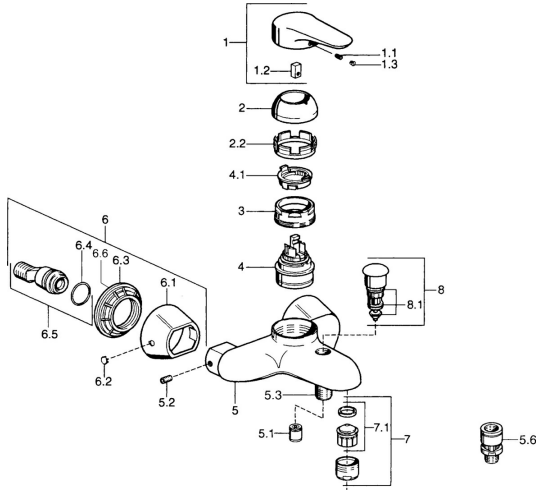

EAN: 4015474526211  
[static.hansa.com/03742183](http://static.hansa.com/03742183)

- Wanne & Dusche
- Einhebelmischer
- Wandmontage
- Chrom
- Einhandbedienhebel/Griff, Hebel mit W+K-Kennzeichnung
- Rückflussverhinderer

## Technische Daten

### Technische Eigenschaften

Warmwasserversorgung	<b>max. +80°C</b>
Arbeitsdruck	<b>0.5-10 bar</b>
Sicherungseinrichtung (EN1717)	<b>EB</b>

### SP03742102

	Name	Art.-Nr.
1	Hebel, 99 mm, red/blue Ausgelaufen	59913769
1	Hebel, L=99 mm, (-2011)	59913768
1	Hebel, L=138 mm Ausgelaufen	59913770
1.1	Schraube, M5x8, SW2.5	59904755
1.2	Kunststoffadapter	59904778
1.3	Blindstopfen, hot/cold	59906705
2	Abdeckkappe Chrom/Seidenmatt Ausgelaufen	59906564
2	Abdeckkappe	59906563
2.2	Befestigungshülse	59906695
3	Ringschraube, M50x1, SW45	59904775
4	Kartusche, 4.8 eco	59904601
4.1	Warmwasser Begrenzer	59904759
5.1	Rückschlagventil	59905714
5.2	Schraube, M8x8	59906104
5.3	Gewindenippel, G1/2xM18x1	59911384
5.6	Rohrbelüfter, DN15	59911330
6.1	Rosette Ausgelaufen	59911473
6.2	Blindstopfen Ausgelaufen	59911480
6.3	Adapter Ausgelaufen	59911486
6.4	O-Ring, 25.07x2.62	59911479
6.5	Verbinder, G1/2	59911491
7	Luftsprudler, M28x1 C Weiss Ausgelaufen	59905683
7	Luftsprudler, M28x1 C	59902088
7	Luftsprudler, M28x1 Edelmessing Ausgelaufen	59906687
7.1	Luftsprudler, M28x1 C Ausgelaufen	59902089
8	Umstellung Ausgelaufen	59911492
8.1	Dichtungsset	59904791