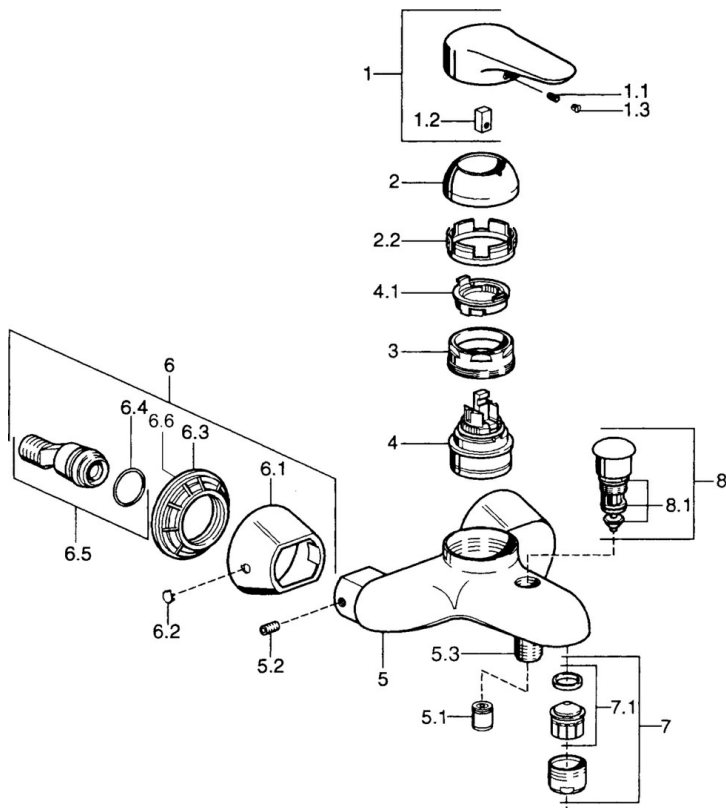

EAN: 4015474526211  
[static.hansa.com/03742183](http://static.hansa.com/03742183)

- Wanne & Dusche
- Einhebelmischer
- Wandmontage
- Chrom
- Einhandbedienhebel/Griff, Hebel mit W+K-Kennzeichnung
- Rückflussverhinderer

## Technische Daten

### Technische Eigenschaften

Warmwasserversorgung	<b>max. +80°C</b>
Arbeitsdruck	<b>0.5-10 bar</b>
Sicherungseinrichtung (EN1717)	<b>EB</b>

### SP03742102

	Name	Art.-Nr.
1	Hebel, 99 mm, red/blue Ausgelaufen	59913769
1	Hebel, L=99 mm, (-2011)	59913768
1	Hebel, L=138 mm Ausgelaufen	59913770
1.1	Schraube, M5x8, SW2.5	59904755
1.2	Kunststoffadapter	59904778
1.3	Blindstopfen, hot/cold	59906705
2	Abdeckkappe Chrom/Seidenmatt Ausgelaufen	59906564
2	Abdeckkappe	59906563
2.2	Befestigungshülse	59906695
3	Ringschraube, M50x1, SW45	59904775
4	Kartusche, 4.8 eco	59904601
4.1	Warmwasser Begrenzer	59904759
5.1	Rückschlagventil	59905714
5.2	Schraube, M8x8	59906104
5.3	Gewindenippel, G1/2xM18x1	59911384
5.6	Rohrbelüfter, DN15	59911330
6.1	Rosette Ausgelaufen	59911473
6.2	Blindstopfen Ausgelaufen	59911480
6.3	Adapter Ausgelaufen	59911486
6.4	O-Ring, 25.07x2.62	59911479
6.5	Verbinder, G1/2	59911491
7	Luftsprudler, M28x1 C Weiss Ausgelaufen	59905683
7	Luftsprudler, M28x1 C	59902088
7	Luftsprudler, M28x1 Edelmessing Ausgelaufen	59906687
7.1	Luftsprudler, M28x1 C Ausgelaufen	59902089
8	Umstellung Ausgelaufen	59911492
8.1	Dichtungsset	59904791