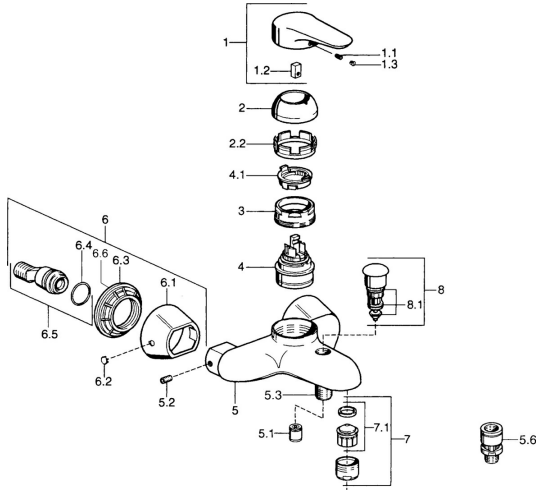

EAN: 4015474526136  
[static.hansa.com/03742182](http://static.hansa.com/03742182)

- Sprcha a vaňa
- Jednopáková
- Nástenná montáž
- Chróm
- Jedna ovládací páka / rukovät, Páka so symbolom teplej a studenej vody
- Spätný ventil (-y)

### SP03742102

	Názov	Kód
1	Ovládacia rukoväť, 99 mm, red/blue Ukončené	59913769
1	Ovládacia rukoväť, L=99 mm, (-2011)	59913768
1	Ovládacia rukoväť, L=138 mm Ukončené	59913770
1.1	Skrutka, M5x8, SW2.5	59904755
1.2	Klzné puzdro	59904778
1.3	Plug, hot/cold	59906705
2	Krytka Chróm/Saténová Ukončené	59906564
2	Krytka	59906563
2.2	Upevňovacia objímka	59906695
3	Očné skrutka, M50x1, SW45	59904775
4	Kartuš, 4.8 eco	59904601
4.1	Hot water limiter	59904759
5.1	Spätný ventil	59905714
5.2	Skrutka, M8x8	59906104
5.3	Závit bradavky, G1/2xM18x1	59911384
5.6	Zavzdušňovací ventil, DN15	59911330
6.1	Kryt príruby Ukončené	59911473
6.2	Plug Ukončené	59911480
6.3	Adaptér Ukončené	59911486
6.4	O-kružok, 25.07x2.62	59911479
6.5	Pristúpenie, G1/2	59911491
7	Aerator, M28x1 C Biela Ukončené	59905683
7	Aerator, M28x1 C	59902088
7	Aerator, M28x1 Ušľachtilá mosadz Ukončené	59906687
7.1	Aerator, M28x1 C Ukončené	59902089
8	Prepínač Ukončené	59911492
8.1	Tesnenie sada	59904791