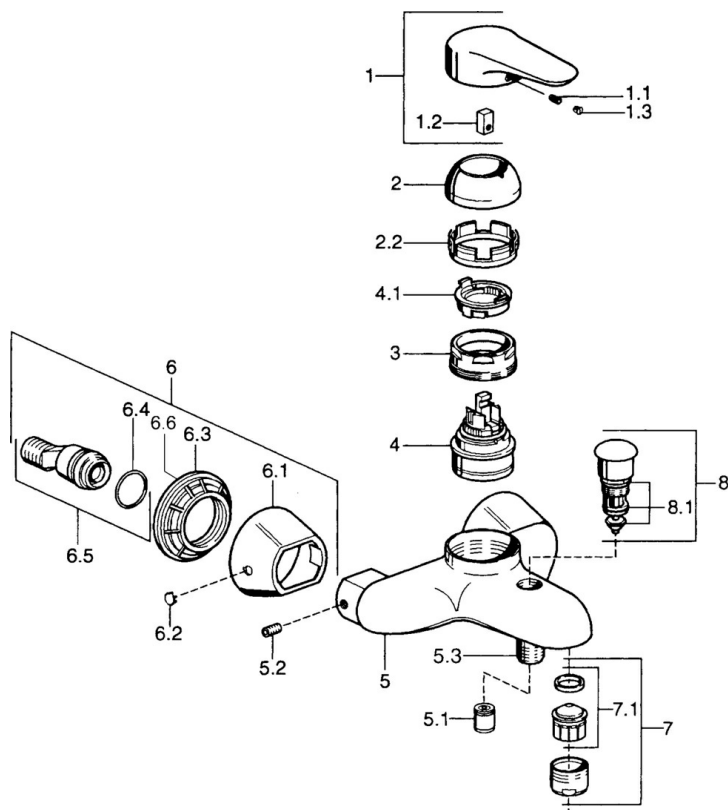

EAN: 4015474526136  
[static.hansa.com/03742182](http://static.hansa.com/03742182)

- Sprcha a vaňa
- Jednopáková
- Nástenná montáž
- Chróm
- Jedna ovládací páka / rukovät, Páka so symbolom teplej a studenej vody
- Spätný ventil (-y)

### SP03742102

	Názov	Kód
1	Ovládacia rukoväť, 99 mm, red/blue Ukončené	59913769
1	Ovládacia rukoväť, L=99 mm, (-2011)	59913768
1	Ovládacia rukoväť, L=138 mm Ukončené	59913770
1.1	Skrutka, M5x8, SW2.5	59904755
1.2	Klzné puzdro	59904778
1.3	Plug, hot/cold	59906705
2	Krytka Chróm/Saténová Ukončené	59906564
2	Krytka	59906563
2.2	Upevňovacia objímka	59906695
3	Očné skrutka, M50x1, SW45	59904775
4	Kartuš, 4.8 eco	59904601
4.1	Hot water limiter	59904759
5.1	Spätný ventil	59905714
5.2	Skrutka, M8x8	59906104
5.3	Závit bradavky, G1/2xM18x1	59911384
5.6	Zavzdušňovací ventil, DN15	59911330
6.1	Kryt príruby Ukončené	59911473
6.2	Plug Ukončené	59911480
6.3	Adaptér Ukončené	59911486
6.4	O-kružok, 25.07x2.62	59911479
6.5	Pristúpenie, G1/2	59911491
7	Aerator, M28x1 C Biela Ukončené	59905683
7	Aerator, M28x1 C	59902088
7	Aerator, M28x1 Ušľachtilá mosadz Ukončené	59906687
7.1	Aerator, M28x1 C Ukončené	59902089
8	Prepínač Ukončené	59911492
8.1	Tesnenie sada	59904791