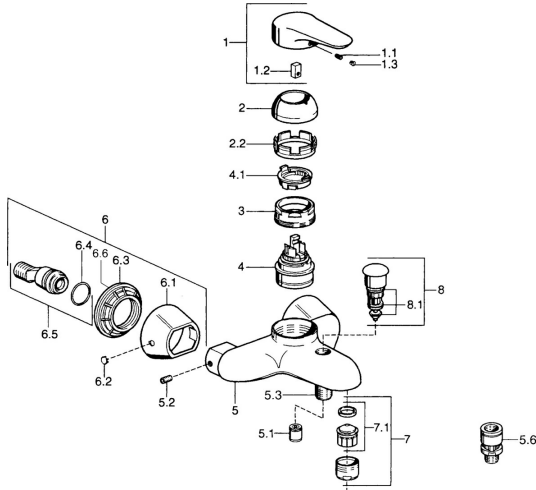

EAN: 4015474526136
static.hansa.com/03742182

- Bad en douche
- Eengreeps
- Wandmontage
- Chroom
- Eengreeps bediend, Hendel met warm-koud-aanduiding
- Terugslagklep

Technische gegevens

Technische eigenschappen

Warmwatertoevoer	max. +80°C
Werkdruk	0.5-10 bar
Terugstroom beveiliging (EN1717)	EB

Voorschriften

EN-norm	EN 817
---------	---------------

Reserveonderdelen

SP03742102

	Naam	Code
1	Hendel, 99 mm, red/blue Chroom Stopgezet	59913769
1	Hendel, L=99 mm, (-2011) Chroom	59913768
1	Hendel, L=138 mm Chroom Stopgezet	59913770
1.1	Schroef, M5x8, SW2.5	59904755
1.2	Joint klassiek uitloop	59904778
1.3	Plug, hot/cold	59906705
2	Kap Chroom/Satijn Stopgezet	59906564
2	Kap Chroom	59906563
2.2	Vaststelling van de mouw	59906695
3	Schroefoog, M50x1, SW45	59904775
4	Binnenwerk, 4.8 eco	59904601
4.1	Hot water limiter	59904759
5.1	Terugslagklep	59905714
5.2	Schroef, M8x8	59906104
5.3	Schroefdraad tepel, G1/2xM18x1	59911384
5.6	Vacuum beveiliging, DN15	59911330
6.1	Afdekplaat Chroom Stopgezet	59911473
6.2	Plug Chroom Stopgezet	59911480
6.3	Adapter Chroom Stopgezet	59911486
6.4	O-ring, 25.07x2.62	59911479
6.5	Toetreding, G1/2	59911491
7	Mousseur, M28x1 C Wit Stopgezet	59905683
7	Mousseur, M28x1 C Chroom	59902088
7	Mousseur, M28x1 Edelmessing Stopgezet	59906687
7.1	Mousseur, M28x1 C Stopgezet	59902089
8	Omsteller Chroom Stopgezet	59911492
8.1	Dichting	59904791