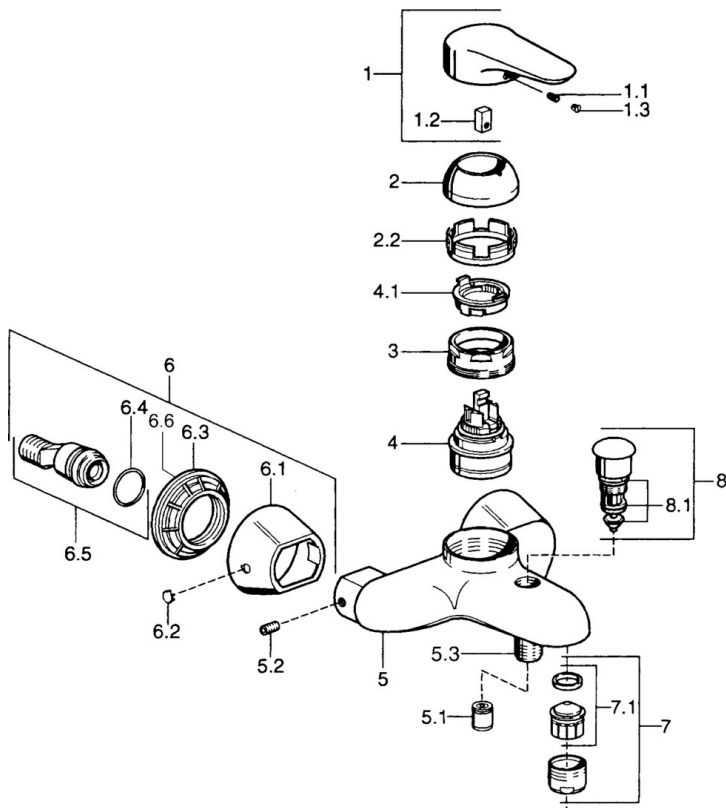

EAN: 4015474526136
static.hansa.com/03742182

- Bad en douche
- Eengreeps
- Wandmontage
- Chroom
- Eengreeps bediend, Hendel met warm-koud-aanduiding
- Terugslagklep

Technische gegevens

Technische eigenschappen

Warmwatertoevoer	max. +80°C
Werkdruk	0.5-10 bar
Terugstroom beveiliging (EN1717)	EB

Voorschriften

EN-norm	EN 817
---------	---------------

Reserveonderdelen

SP03742102

	Naam	Code
1	Hendel, 99 mm, red/blue Chroom Stopgezet	59913769
1	Hendel, L=99 mm, (-2011) Chroom	59913768
1	Hendel, L=138 mm Chroom Stopgezet	59913770
1.1	Schroef, M5x8, SW2.5	59904755
1.2	Joint klassiek uitloop	59904778
1.3	Plug, hot/cold	59906705
2	Kap Chroom/Satijn Stopgezet	59906564
2	Kap Chroom	59906563
2.2	Vaststelling van de mouw	59906695
3	Schroefoog, M50x1, SW45	59904775
4	Binnenwerk, 4.8 eco	59904601
4.1	Hot water limiter	59904759
5.1	Terugslagklep	59905714
5.2	Schroef, M8x8	59906104
5.3	Schroefdraad tepel, G1/2xM18x1	59911384
5.6	Vacuum beveiliging, DN15	59911330
6.1	Afdekplaat Chroom Stopgezet	59911473
6.2	Plug Chroom Stopgezet	59911480
6.3	Adapter Chroom Stopgezet	59911486
6.4	O-ring, 25.07x2.62	59911479
6.5	Toetreding, G1/2	59911491
7	Mousseur, M28x1 C Wit Stopgezet	59905683
7	Mousseur, M28x1 C Chroom	59902088
7	Mousseur, M28x1 Edelmessing Stopgezet	59906687
7.1	Mousseur, M28x1 C Stopgezet	59902089
8	Omsteller Chroom Stopgezet	59911492
8.1	Dichting	59904791