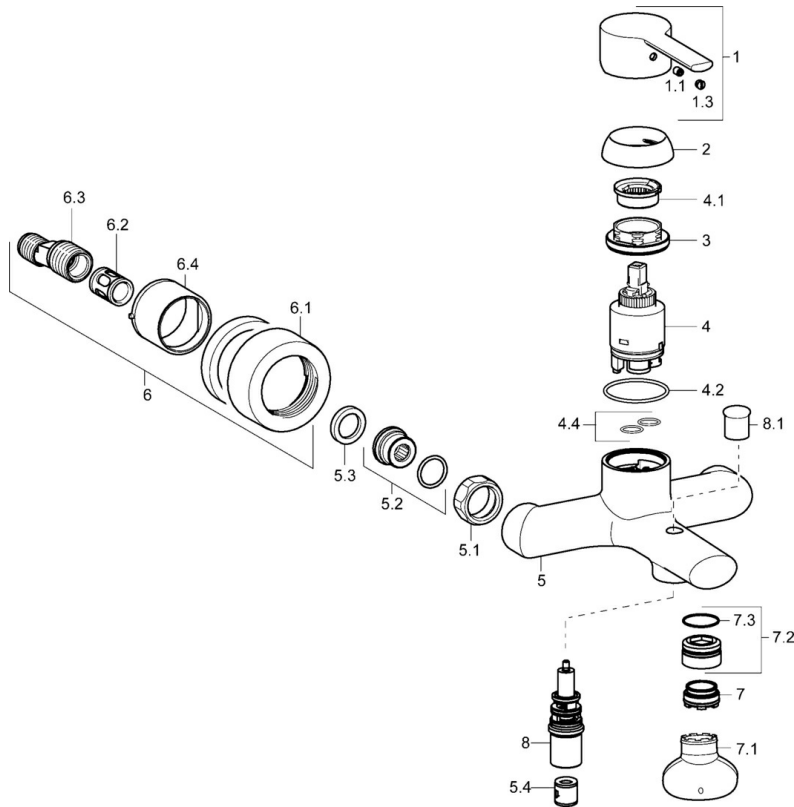

EAN: 4015474212763
static.hansa.com/03742173

- Bad en douche
- Eengreeps
- Wandmontage
- Chrom
- CACHÉ® mousseur geïntegreerd in kraanhuis
- Eengreeps bediend, Hendel met warm-koud-aanduiding
- Trekomstelling, Automatische reset
- Temperatuurbegrenzer, Temperatuurbegrenzer (achteraf instelbaar)
- Terugslagklep, \varnothing 35 mm keramisch binnenwerk voor debiet en temperatuur instelling
- S-koppelingen met rozetten, Rozet(ten), Geluidsdemper(s)
- Kraanhuis gemaakt van DZR messing
- Ingebouwde beveiliging tegen terugstromen Voor gebruik in huis (conform DIN EN 1717)

Technische gegevens

Doorstromingseigenschappen

Doorstroomhoeveelheid bij 3 bar **20.4 / 19.2 l/min**

Technische eigenschappen

DN-maat **DN15**
 Warmwatertoevoer **max. +80°C**
 Werkdruk **0.5-10 bar**
 Projection **163 mm**
 Terugstroom beveiliging (EN1717) **EB**

SP03742173

	Naam	Code
1	Hendel Chrom	59913761
1.1	Schroef, M5x8, SW2,5	59904755
1.3	Binnendeel temperatuurhendel Chrom	59913762
2	Kap, 33x3 mm Chrom	59912504
3	Schroefring, M40x1	1003409V
4	Binnenwerk, 3,5 Eco	59912324
4	Binnenwerk, 3,5 Classic	59913075
4.1	Temperature adjustment limiter	59912325
4.2	O-ring, d 28.24x2.62 Stopgezet	59912590
4.4	O-ring, d 10.10x1.60 Stopgezet	59905072
5.1	Aansluiting moer, G3/4, AF30	59902230
5.2	Toetreding	59913400
5.3	Borgring, 23.9x15.2x2	59902689
5.4	Terugslagklep	59905714
6.1	Afdekplaat Chrom	59913432
6.2	Geluiddemper	59904792
6.3	Excentrieke aansluiting, G3/4xG1/2, DN15	59910254
6.4	Rosassen Chrom	59912651
7	Mousseur, M24x1 C	59913131
7.1	Schuimstralersleutel, M24x1	59913134
7.2	Afdichtring	59913759
7.3	O-ring, d 23x1	59911509
8	Omsteller	59912706
8.1	Omstelknop Chrom	59912801
N.I.	Sleutel, SW30/34	59912108