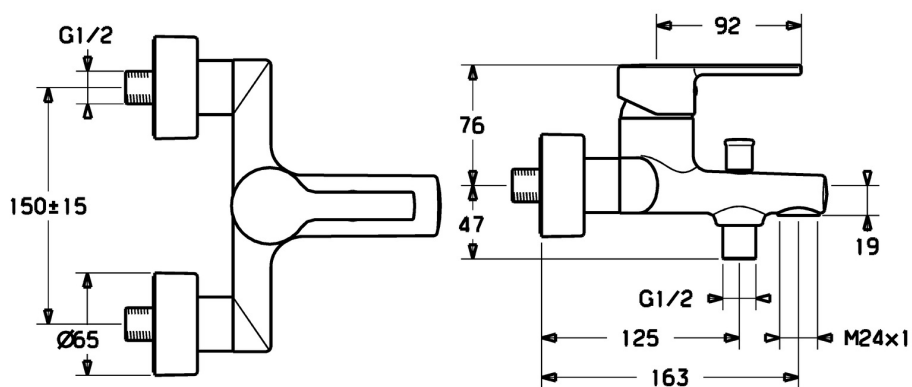

EAN: 4015474212763
static.hansa.com/03742173

- Bad en douche
- Eengreeps
- Wandmontage
- Chrom
- CACHÉ® mousseur geïntegreerd in kraanhuis
- Eengreeps bediend, Hendel met warm-koud-aanduiding
- Trekomstelling, Automatische reset
- Temperatuurbegrenzer, Temperatuurbegrenzer (achteraf instelbaar)
- Terugslagklep, \varnothing 35 mm keramisch binnenwerk voor debiet en temperatuur instelling
- S-koppelingen met rozetten, Rozet(ten), Geluidsdemper(s)
- Kraanhuis gemaakt van DZR messing
- Ingebouwde beveiliging tegen terugstromen Voor gebruik in huis (conform DIN EN 1717)

Technische gegevens

Doorstromingseigenschappen

Doorstroomhoeveelheid bij 3 bar **20.4 / 19.2 l/min**

Technische eigenschappen

DN-maat **DN15**
 Warmwatertoevoer **max. +80°C**
 Werkdruk **0.5-10 bar**
 Projection **163 mm**
 Terugstroom beveiliging (EN1717) **EB**

SP03742173

	Naam	Code
1	Hendel Chrom	59913761
1.1	Schroef, M5x8, SW2,5	59904755
1.3	Binnendeel temperatuurhendel Chrom	59913762
2	Kap, 33x3 mm Chrom	59912504
3	Schroefring, M40x1	1003409V
4	Binnenwerk, 3,5 Eco	59912324
4	Binnenwerk, 3,5 Classic	59913075
4.1	Temperature adjustment limiter	59912325
4.2	O-ring, d 28.24x2.62 Stopgezet	59912590
4.4	O-ring, d 10.10x1.60 Stopgezet	59905072
5.1	Aansluiting moer, G3/4, AF30	59902230
5.2	Toetreding	59913400
5.3	Borgring, 23.9x15.2x2	59902689
5.4	Terugslagklep	59905714
6.1	Afdekplaat Chrom	59913432
6.2	Geluiddemper	59904792
6.3	Excentrieke aansluiting, G3/4xG1/2, DN15	59910254
6.4	Rosassen Chrom	59912651
7	Mousseur, M24x1 C	59913131
7.1	Schuimstralersleutel, M24x1	59913134
7.2	Afdichtring	59913759
7.3	O-ring, d 23x1	59911509
8	Omsteller	59912706
8.1	Omstelknop Chrom	59912801
N.I.	Sleutel, SW30/34	59912108