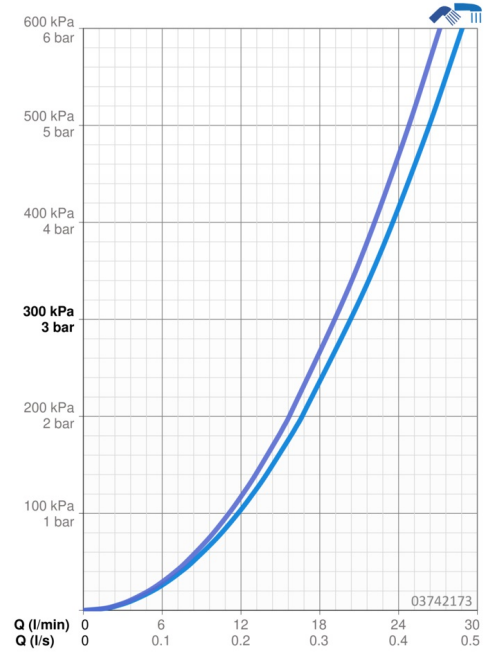

Technische gegevens

Doorstromingseigenschappen

Doorstroomhoeveelheid bij 3 bar **20.4 / 19.2 l/min**

Technische eigenschappen

DN-maat **DN15**
Warmwatertoevoer **max. +80°C**
Werkdruk **0.5-10 bar**
Projection **163 mm**
Terugstroom beveiliging (EN1717) **EB**

Voorschriften

EN-norm **EN 817**
Geluidsklasse **I (ISO 3822)**

Toestemmingen en Verklaringen

KIWA **K6116/08**
DVGW **NW-6506CN0310**
ABP **PA-IX 38218/IBB**
Verklaring van overeenstemming **DoC**