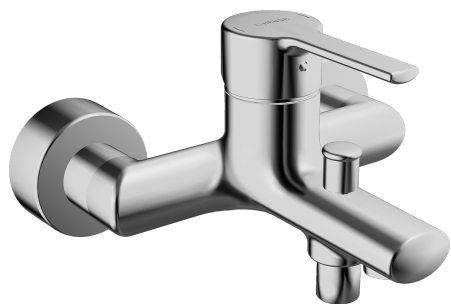

EAN: 4015474212763
static.hansa.com/03742173

- Bad en douche
- Eengreeps
- Wandmontage
- Chrom
- CACHÉ® mousseur geïntegreerd in kraanhuis
- Eengreeps bediend, Hendel met warm-koud-aanduiding
- Trekomstelling, Automatische reset
- Temperatuurbegrenzer, Temperatuurbegrenzer (achteraf instelbaar)
- Terugslagklep, \varnothing 35 mm keramisch binnenwerk voor debiet en temperatuur instelling
- S-koppelingen met rozetten, Rozet(ten), Geluidsdemper(s)
- Kraanhuis gemaakt van DZR messing
- Ingebouwde beveiliging tegen terugstromen Voor gebruik in huis (conform DIN EN 1717)

Technische gegevens

Doorstromingseigenschappen

Doorstroomhoeveelheid bij 3 bar **20.4 / 19.2 l/min**

Technische eigenschappen

DN-maat **DN15**
 Warmwatertoevoer **max. +80°C**
 Werkdruk **0.5-10 bar**
 Projection **163 mm**
 Terugstroom beveiliging (EN1717) **EB**

SP03742173

	Naam	Code
1	Hendel Chrom	59913761
1.1	Schroef, M5x8, SW2,5	59904755
1.3	Binnendeel temperatuurhendel Chrom	59913762
2	Kap, 33x3 mm Chrom	59912504
3	Schroefring, M40x1	1003409V
4	Binnenwerk, 3,5 Eco	59912324
4	Binnenwerk, 3,5 Classic	59913075
4.1	Temperature adjustment limiter	59912325
4.2	O-ring, d 28.24x2.62 Stopgezet	59912590
4.4	O-ring, d 10.10x1.60 Stopgezet	59905072
5.1	Aansluiting moer, G3/4, AF30	59902230
5.2	Toetreding	59913400
5.3	Borgring, 23.9x15.2x2	59902689
5.4	Terugslagklep	59905714
6.1	Afdekplaat Chrom	59913432
6.2	Geluiddemper	59904792
6.3	Excentrieke aansluiting, G3/4xG1/2, DN15	59910254
6.4	Rosassen Chrom	59912651
7	Mousseur, M24x1 C	59913131
7.1	Schuimstralersleutel, M24x1	59913134
7.2	Afdichtring	59913759
7.3	O-ring, d 23x1	59911509
8	Omsteller	59912706
8.1	Omstelknop Chrom	59912801
N.I.	Sleutel, SW30/34	59912108