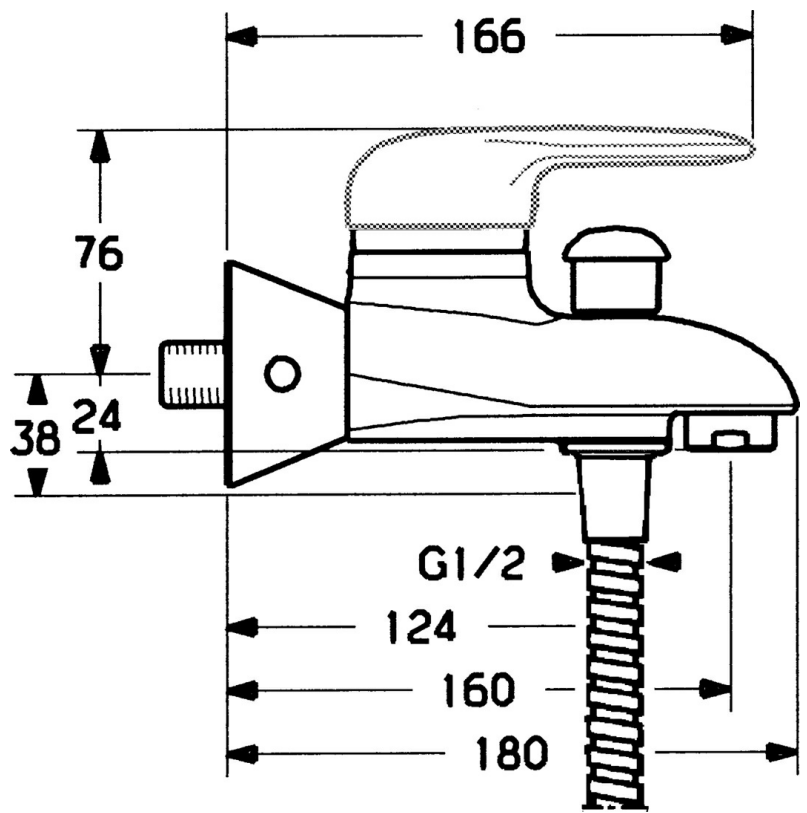

EAN: 4015474551633
static.hansa.com/03742130

- Bad en douche
- Eengreeps
- Wandmontage
- Chrom
- Eengreeps bediend, Hendel met warm-koud-aanduiding
- Terugslagklep
- Zonder bediendingshendel
- Ingebouwde beveiliging tegen terugstromen Voor gebruik in huis (conform DIN EN 1717)

Technische gegevens

Technische eigenschappen

Warmwatertoevoer	max. +80°C
Werkdruk	0.5-10 bar
Terugstroom beveiliging (EN1717)	EB

Voorschriften

EN-norm	EN 817
---------	--------