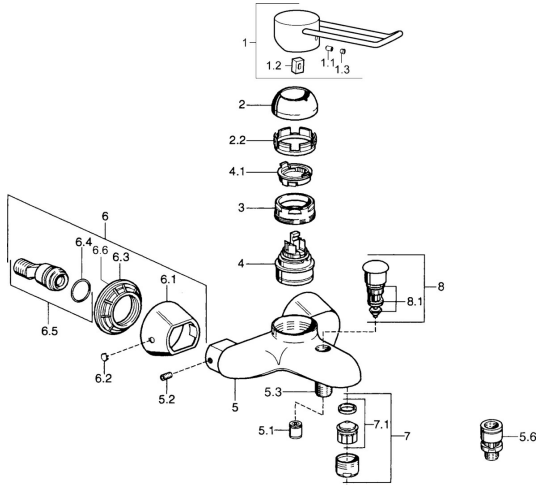

EAN: 4015474631861
static.hansa.com/03742106

- Bad en douche
- Eengreeps
- Wandmontage
- Chroom
- Eengreeps bediend, Hendel met warm-koud-aanduiding
- Terugslagklep

Technische gegevens

Technische eigenschappen

Warmwatertoevoer	max. +80° C
Werkdruk	0.5-10 bar
Terugstroom beveiliging (EN1717)	EB

Voorschriften

EN-norm	EN 817
---------	---------------

Reserveonderdelen

SP03742102

	Naam	Code
1	Hendel, 99 mm, red/blue Chroom Stopgezet	59913769
1	Hendel, L=99 mm, (-2011) Chroom	59913768
1	Hendel, L=138 mm Chroom Stopgezet	59913770
1.1	Schroef, M5x8, SW2.5	59904755
1.2	Joint klassiek uitloop	59904778
1.3	Plug, hot/cold	59906705
2	Kap Chroom/Satijn Stopgezet	59906564
2	Kap Chroom	59906563
2.2	Vaststelling van de mouw	59906695
3	Schroefoog, M50x1, SW45	59904775
4	Binnenwerk, 4.8 eco	59904601
4.1	Hot water limiter	59904759
5.1	Terugslagklep	59905714
5.2	Schroef, M8x8	59906104
5.3	Schroefdraad tepel, G1/2xM18x1	59911384
5.6	Vacuum beveiliging, DN15	59911330
6.1	Afdekplaat Chroom Stopgezet	59911473
6.2	Plug Chroom Stopgezet	59911480
6.3	Adapter Chroom Stopgezet	59911486
6.4	O-ring, 25.07x2.62	59911479
6.5	Toetreding, G1/2	59911491
7	Mousseur, M28x1 C Wit Stopgezet	59905683
7	Mousseur, M28x1 C Chroom	59902088
7	Mousseur, M28x1 Edelmessing Stopgezet	59906687
7.1	Mousseur, M28x1 C Stopgezet	59902089
8	Omsteller Chroom Stopgezet	59911492
8.1	Dichting	59904791