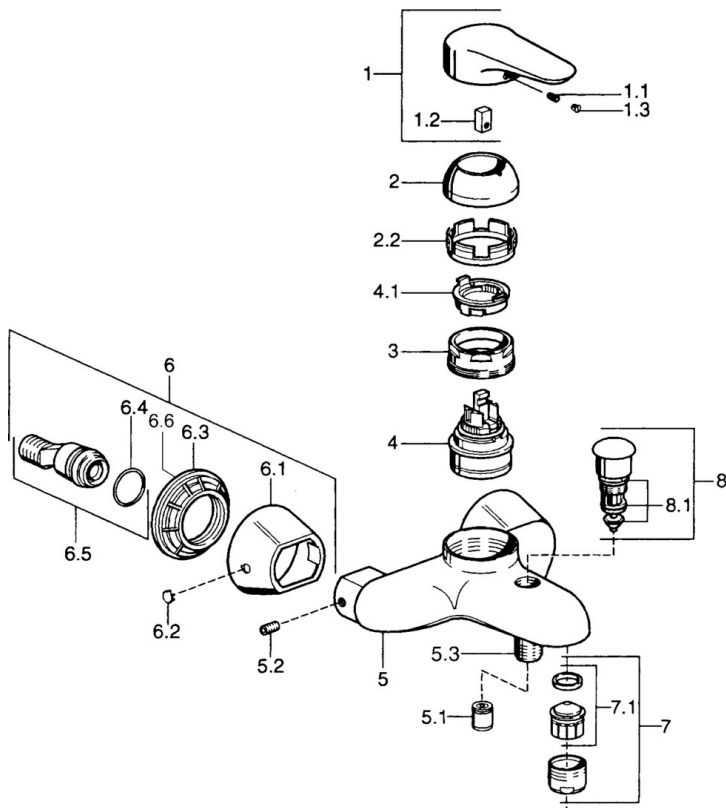

EAN: 4015474631861
static.hansa.com/03742106

- Bad en douche
- Eengreeps
- Wandmontage
- Chroom
- Eengreeps bediend, Hendel met warm-koud-aanduiding
- Terugslagklep

Technische gegevens

Technische eigenschappen

Warmwatertoevoer	max. +80° C
Werkdruk	0.5-10 bar
Terugstroom beveiliging (EN1717)	EB

Voorschriften

EN-norm	EN 817
---------	---------------

Reserveonderdelen

SP03742102

	Naam	Code
1	Hendel, 99 mm, red/blue Chroom Stopgezet	59913769
1	Hendel, L=99 mm, (-2011) Chroom	59913768
1	Hendel, L=138 mm Chroom Stopgezet	59913770
1.1	Schroef, M5x8, SW2.5	59904755
1.2	Joint klassiek uitloop	59904778
1.3	Plug, hot/cold	59906705
2	Kap Chroom/Satijn Stopgezet	59906564
2	Kap Chroom	59906563
2.2	Vaststelling van de mouw	59906695
3	Schroefoog, M50x1, SW45	59904775
4	Binnenwerk, 4.8 eco	59904601
4.1	Hot water limiter	59904759
5.1	Terugslagklep	59905714
5.2	Schroef, M8x8	59906104
5.3	Schroefdraad tepel, G1/2xM18x1	59911384
5.6	Vacuum beveiliging, DN15	59911330
6.1	Afdekplaat Chroom Stopgezet	59911473
6.2	Plug Chroom Stopgezet	59911480
6.3	Adapter Chroom Stopgezet	59911486
6.4	O-ring, 25.07x2.62	59911479
6.5	Toetreding, G1/2	59911491
7	Mousseur, M28x1 C Wit Stopgezet	59905683
7	Mousseur, M28x1 C Chroom	59902088
7	Mousseur, M28x1 Edelmessing Stopgezet	59906687
7.1	Mousseur, M28x1 C Stopgezet	59902089
8	Omsteller Chroom Stopgezet	59911492
8.1	Dichting	59904791