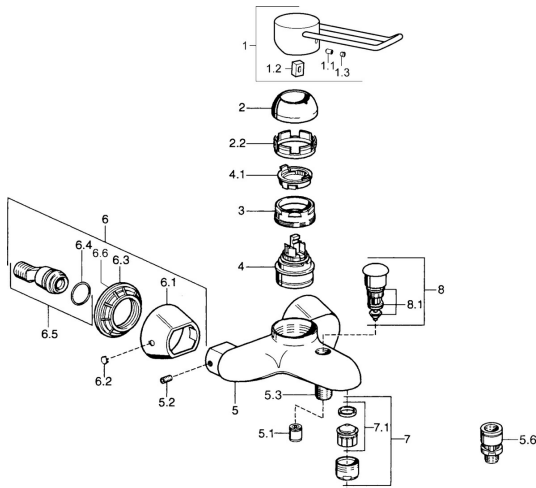

EAN: 4015474631861
static.hansa.com/03742106

- Wanne & Dusche
- Einhebelmischer
- Wandmontage
- Chrom
- Einhandbedienhebel/Griff, Hebel mit W+K-Kennzeichnung
- Rückflussverhinderer

Technische Daten

Technische Eigenschaften

Warmwasserversorgung	max. +80° C
Arbeitsdruck	0.5-10 bar
Sicherungseinrichtung (EN1717)	EB

Vorschriften

EN Standard	EN 817
-------------	---------------

SP03742102

	Name	Art.-Nr.
1	Hebel, 99 mm, red/blue Ausgelaufen	59913769
1	Hebel, L=99 mm, (-2011)	59913768
1	Hebel, L=138 mm Ausgelaufen	59913770
1.1	Schraube, M5x8, SW2.5	59904755
1.2	Kunststoffadapter	59904778
1.3	Blindstopfen, hot/cold	59906705
2	Abdeckkappe Chrom/Seidenmatt Ausgelaufen	59906564
2	Abdeckkappe	59906563
2.2	Befestigungshülse	59906695
3	Ringschraube, M50x1, SW45	59904775
4	Kartusche, 4.8 eco	59904601
4.1	Warmwasser Begrenzer	59904759
5.1	Rückschlagventil	59905714
5.2	Schraube, M8x8	59906104
5.3	Gewindenippel, G1/2xM18x1	59911384
5.6	Rohrbelüfter, DN15	59911330
6.1	Rosette Ausgelaufen	59911473
6.2	Blindstopfen Ausgelaufen	59911480
6.3	Adapter Ausgelaufen	59911486
6.4	O-Ring, 25.07x2.62	59911479
6.5	Verbinder, G1/2	59911491
7	Luftsprudler, M28x1 C Weiss Ausgelaufen	59905683
7	Luftsprudler, M28x1 C	59902088
7	Luftsprudler, M28x1 Edelmessing Ausgelaufen	59906687
7.1	Luftsprudler, M28x1 C Ausgelaufen	59902089
8	Umstellung Ausgelaufen	59911492
8.1	Dichtungsset	59904791