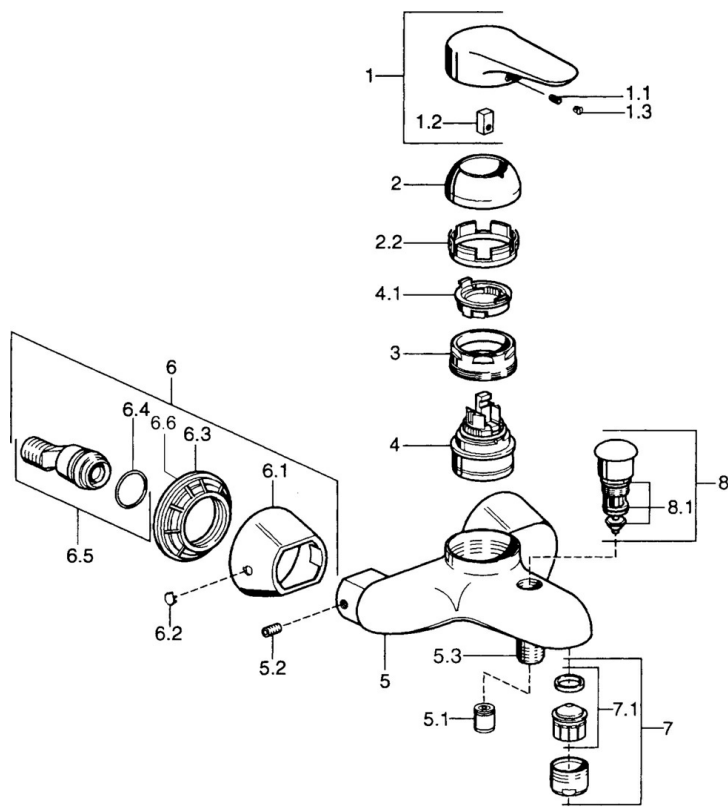

EAN: 4015474631861
static.hansa.com/03742106

- Wanne & Dusche
- Einhebelmischer
- Wandmontage
- Chrom
- Einhandbedienhebel/Griff, Hebel mit W+K-Kennzeichnung
- Rückflussverhinderer

Technische Daten

Technische Eigenschaften

Warmwasserversorgung	max. +80° C
Arbeitsdruck	0.5-10 bar
Sicherungseinrichtung (EN1717)	EB

Vorschriften

EN Standard	EN 817
-------------	---------------

SP03742102

	Name	Art.-Nr.
1	Hebel, 99 mm, red/blue Ausgelaufen	59913769
1	Hebel, L=99 mm, (-2011)	59913768
1	Hebel, L=138 mm Ausgelaufen	59913770
1.1	Schraube, M5x8, SW2.5	59904755
1.2	Kunststoffadapter	59904778
1.3	Blindstopfen, hot/cold	59906705
2	Abdeckkappe Chrom/Seidenmatt Ausgelaufen	59906564
2	Abdeckkappe	59906563
2.2	Befestigungshülse	59906695
3	Ringschraube, M50x1, SW45	59904775
4	Kartusche, 4.8 eco	59904601
4.1	Warmwasser Begrenzer	59904759
5.1	Rückschlagventil	59905714
5.2	Schraube, M8x8	59906104
5.3	Gewindenippel, G1/2xM18x1	59911384
5.6	Rohrbelüfter, DN15	59911330
6.1	Rosette Ausgelaufen	59911473
6.2	Blindstopfen Ausgelaufen	59911480
6.3	Adapter Ausgelaufen	59911486
6.4	O-Ring, 25.07x2.62	59911479
6.5	Verbinder, G1/2	59911491
7	Luftsprudler, M28x1 C Weiss Ausgelaufen	59905683
7	Luftsprudler, M28x1 C	59902088
7	Luftsprudler, M28x1 Edelmessing Ausgelaufen	59906687
7.1	Luftsprudler, M28x1 C Ausgelaufen	59902089
8	Umstellung Ausgelaufen	59911492
8.1	Dichtungsset	59904791