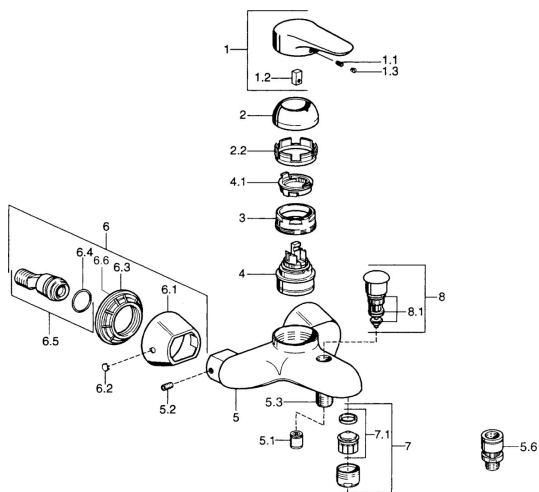

EAN: 4015474683020
static.hansa.com/0374210590

- Sprcha a vaňa
- Jednopáková
- Nástenná montáž
- Chróm/Zlatá
- Jedna ovládací páka / rukovät, Páka so symbolom teplej a studenej vody
- Spätný ventil (-y)

Technické údaje

Technické vlastnosti

Dodávka teplej vody	max. +80°C
Pracovný tlak	0.5-10 bar
Spätná klapka (STN EN 1717)	EB

Predpisy

Norma EN	EN 817
----------	---------------

Náhradné diely

SP03742102

	Názov	Kód
1	Ovládacia rukoväť, 99 mm, red/blue Ukončené	59913769
1	Ovládacia rukoväť, L=99 mm, (-2011)	59913768
1	Ovládacia rukoväť, L=138 mm Ukončené	59913770
1.1	Skrutka, M5x8, SW2.5	59904755
1.2	Klzné puzdro	59904778
1.3	Plug, hot/cold	59906705
2	Krytka Chróm/Saténová Ukončené	59906564
2	Krytka	59906563
2.2	Upevňovacia objímka	59906695
3	Očné skrutka, M50x1, SW45	59904775
4	Kartuš, 4.8 eco	59904601
4.1	Hot water limiter	59904759
5.1	Spätný ventil	59905714
5.2	Skrutka, M8x8	59906104
5.3	Závit bradavky, G1/2xM18x1	59911384
5.6	Zavzdušňovací ventil, DN15	59911330
6.1	Kryt príruby Ukončené	59911473
6.2	Plug Ukončené	59911480
6.3	Adaptér Ukončené	59911486
6.4	O-kružok, 25.07x2.62	59911479
6.5	Pristúpenie, G1/2	59911491
7	Aerator, M28x1 C Biela Ukončené	59905683
7	Aerator, M28x1 C	59902088
7	Aerator, M28x1 Ušľachtilá mosadz Ukončené	59906687
7.1	Aerator, M28x1 C Ukončené	59902089
8	Prepínač Ukončené	59911492
8.1	Tesnenie sada	59904791