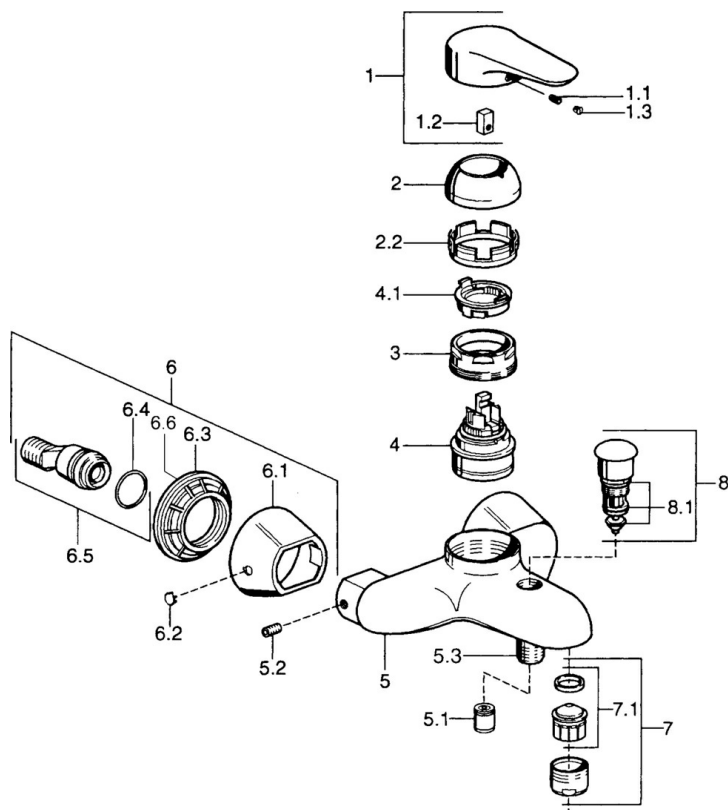

EAN: 4015474683020
static.hansa.com/0374210590

- Sprcha a vaňa
- Jednopáková
- Nástenná montáž
- Chróm/Zlatá
- Jedna ovládací páka / rukovät, Páka so symbolom teplej a studenej vody
- Spätný ventil (-y)

Technické údaje

Technické vlastnosti

Dodávka teplej vody	max. +80°C
Pracovný tlak	0.5-10 bar
Spätná klapka (STN EN 1717)	EB

Predpisy

Norma EN	EN 817
----------	---------------

Náhradné diely

SP03742102

	Názov	Kód
1	Ovládacia rukoväť, 99 mm, red/blue Ukončené	59913769
1	Ovládacia rukoväť, L=99 mm, (-2011)	59913768
1	Ovládacia rukoväť, L=138 mm Ukončené	59913770
1.1	Skrutka, M5x8, SW2.5	59904755
1.2	Klzné puzdro	59904778
1.3	Plug, hot/cold	59906705
2	Krytka Chróm/Saténová Ukončené	59906564
2	Krytka	59906563
2.2	Upevňovacia objímka	59906695
3	Očné skrutka, M50x1, SW45	59904775
4	Kartuš, 4.8 eco	59904601
4.1	Hot water limiter	59904759
5.1	Spätný ventil	59905714
5.2	Skrutka, M8x8	59906104
5.3	Závit bradavky, G1/2xM18x1	59911384
5.6	Zavzdušňovací ventil, DN15	59911330
6.1	Kryt príruby Ukončené	59911473
6.2	Plug Ukončené	59911480
6.3	Adaptér Ukončené	59911486
6.4	O-kružok, 25.07x2.62	59911479
6.5	Pristúpenie, G1/2	59911491
7	Aerator, M28x1 C Biela Ukončené	59905683
7	Aerator, M28x1 C	59902088
7	Aerator, M28x1 Ušľachtilá mosadz Ukončené	59906687
7.1	Aerator, M28x1 C Ukončené	59902089
8	Prepínač Ukončené	59911492
8.1	Tesnenie sada	59904791