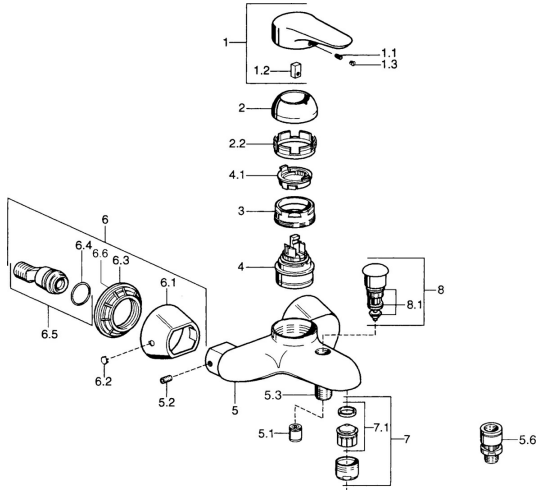

EAN: 4015474683020  
[static.hansa.com/0374210590](http://static.hansa.com/0374210590)

- Baignoire et douche
- Monocommande
- Montage mural
- Chrome/or
- Levier monocommande, Levier avec symbole C+F
- Valve(s) anti-retour

## Caractéristiques techniques

### Caractéristiques techniques

Alimentation en eau chaude	<b>max. +80°C</b>
Pression de service	<b>0.5-10 bar</b>
Dispositif de protection (EN1717)	<b>EB</b>