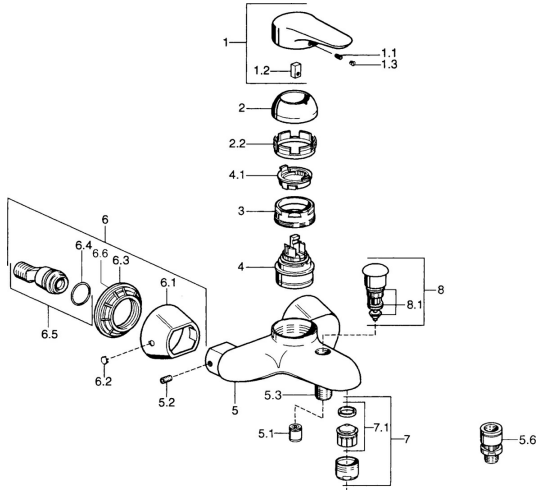

EAN: 4015474683020  
[static.hansa.com/0374210590](http://static.hansa.com/0374210590)

- Wanne & Dusche
- Einhebelmischer
- Wandmontage
- Chrom/Gold
- Einhandbedienhebel/Griff, Hebel mit W+K-Kennzeichnung
- Rückflussverhinderer

## Technische Daten

### Technische Eigenschaften

Warmwasserversorgung	<b>max. +80°C</b>
Arbeitsdruck	<b>0.5-10 bar</b>
Sicherungseinrichtung (EN1717)	<b>EB</b>