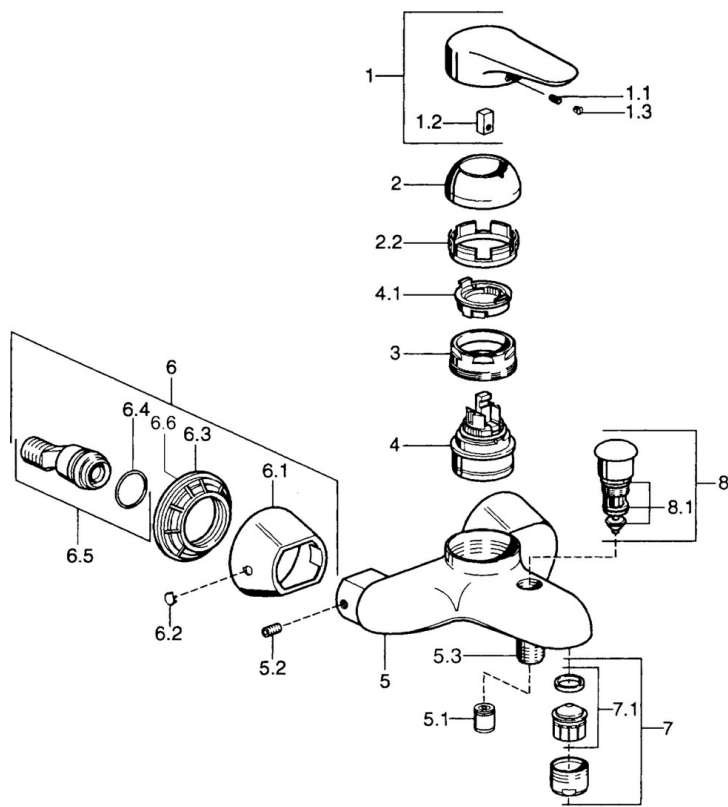

EAN: 4015474683020
static.hansa.com/0374210590

- Sprcha & vana
- Jednopáková
- Montáž na zeď
- Chrom/Zlatá
- Jedna ovládací páka / rukojeť, Páka se symboly teplé a studené vody
- Zpětný ventil (-y)

Technické údaje

Technické vlastnosti

Zdroj teplé vody	max. +80°C
Pracovní tlak	0.5-10 bar
Zabezpečení proti zpětnému toku (ČSN EN 1717)	EB

Předpisy

Norma EN	EN 817
----------	---------------

Náhradní díly

SP03742102

	Název	Kód
1	Páka, 99 mm, red/blue Ukončeno	59913769
1	Páka, L=99 mm, (-2011)	59913768
1	Páka, L=138 mm Ukončeno	59913770
1.1	Šroub, M5x8, SW2.5	59904755
1.2	Kluzné pouzdro (osazené)	59904778
1.3	Plug, hot/cold	59906705
2	Krytka Chrom/saténová Ukončeno	59906564
2	Krytka	59906563
2.2	Upevňovací objímka	59906695
3	Oční šroub, M50x1, SW45	59904775
4	Kartuše, 4.8 eco	59904601
4.1	Hot water limiter	59904759
5.1	Zpětný ventil	59905714
5.2	Šroub, M8x8	59906104
5.3	Závit bradavky, G1/2xM18x1	59911384
5.6	Přísávací ventil, DN15	59911330
6.1	Kryt příruby Ukončeno	59911473
6.2	Plug Ukončeno	59911480
6.3	Adaptér Ukončeno	59911486
6.4	O-kroužek, 25.07x2.62	59911479
6.5	Přistoupení, G1/2	59911491
7	Aerator, M28x1 C Bílá Ukončeno	59905683
7	Aerator, M28x1 C	59902088
7	Aerator, M28x1 Ušlechtilá mosaz Ukončeno	59906687
7.1	Aerator, M28x1 C Ukončeno	59902089
8	Přepínač Ukončeno	59911492
8.1	Těsnící sada	59904791