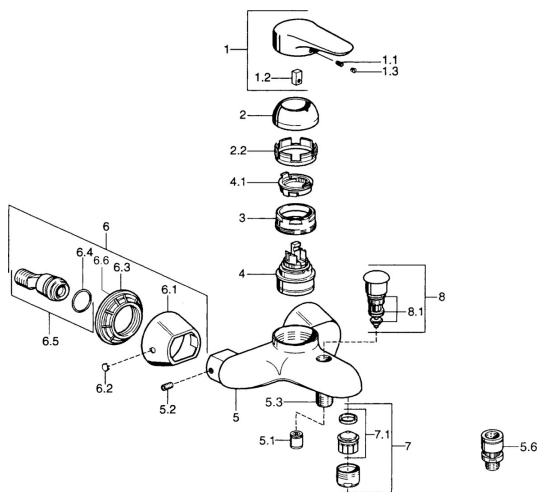

EAN: 4015474683020
static.hansa.com/0374210590

- Sprcha & vana
- Jednopáková
- Montáž na zeď
- Chrom/Zlatá
- Jedna ovládací páka / rukojeť, Páka se symboly teplé a studené vody
- Zpětný ventil (-y)

Technické údaje

Technické vlastnosti

Zdroj teplé vody	max. +80°C
Pracovní tlak	0.5-10 bar
Zabezpečení proti zpětnému toku (ČSN EN 1717)	EB

Předpisy

Norma EN	EN 817
----------	---------------

Náhradní díly

SP03742102

	Název	Kód
1	Páka, 99 mm, red/blue Ukončeno	59913769
1	Páka, L=99 mm, (-2011)	59913768
1	Páka, L=138 mm Ukončeno	59913770
1.1	Šroub, M5x8, SW2.5	59904755
1.2	Kluzné pouzdro (osazené)	59904778
1.3	Plug, hot/cold	59906705
2	Krytka Chrom/saténová Ukončeno	59906564
2	Krytka	59906563
2.2	Upevňovací objímka	59906695
3	Oční šroub, M50x1, SW45	59904775
4	Kartuše, 4.8 eco	59904601
4.1	Hot water limiter	59904759
5.1	Zpětný ventil	59905714
5.2	Šroub, M8x8	59906104
5.3	Závit bradavky, G1/2xM18x1	59911384
5.6	Přísávací ventil, DN15	59911330
6.1	Kryt příruby Ukončeno	59911473
6.2	Plug Ukončeno	59911480
6.3	Adaptér Ukončeno	59911486
6.4	O-kroužek, 25.07x2.62	59911479
6.5	Přistoupení, G1/2	59911491
7	Aerator, M28x1 C Bílá Ukončeno	59905683
7	Aerator, M28x1 C	59902088
7	Aerator, M28x1 Ušlechtilá mosaz Ukončeno	59906687
7.1	Aerator, M28x1 C Ukončeno	59902089
8	Přepínač Ukončeno	59911492
8.1	Těsnící sada	59904791