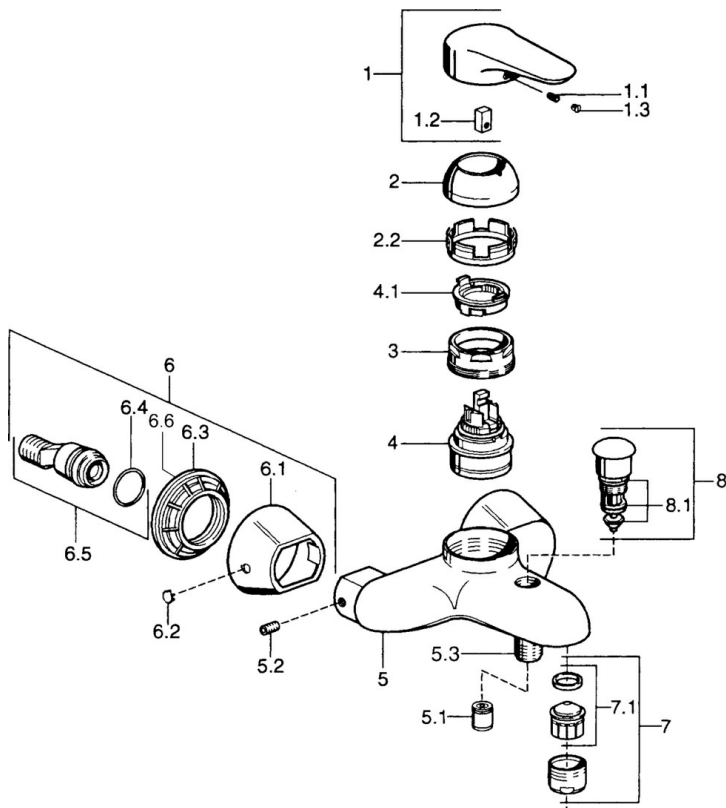

EAN: 4015474683174
static.hansa.com/0374210586

- Sprcha a vaňa
- Jednopaková
- Nástenná montáž
- Jedna ovládacia páka / rukoväť, Páka so symbolom teplej a studenej vody
- Spätný ventil (-y)

Technické údaje

Technické vlastnosti

Dodávka teplej vody	max. +80°C
Pracovný tlak	0.5-10 bar
Spätná klapka (STN EN 1717)	EB

Predpisy

Norma EN	EN 817
----------	---------------

Náhradné diely

SP03742102

	Názov	Kód
1	Ovládacia rukoväť, 99 mm, red/blue Ukončené	59913769
1	Ovládacia rukoväť, L=99 mm, (-2011)	59913768
1	Ovládacia rukoväť, L=138 mm Ukončené	59913770
1.1	Skrutka, M5x8, SW2.5	59904755
1.2	Klzné puzdro	59904778
1.3	Plug, hot/cold	59906705
2	Krytka Chróm/Saténová Ukončené	59906564
2	Krytka	59906563
2.2	Upevňovacia objímka	59906695
3	Očné skrutka, M50x1, SW45	59904775
4	Kartuš, 4.8 eco	59904601
4.1	Hot water limiter	59904759
5.1	Spätný ventil	59905714
5.2	Skrutka, M8x8	59906104
5.3	Závit bradavky, G1/2xM18x1	59911384
5.6	Zavzdušňovací ventil, DN15	59911330
6.1	Kryt príruby Ukončené	59911473
6.2	Plug Ukončené	59911480
6.3	Adaptér Ukončené	59911486
6.4	O-kružok, 25.07x2.62	59911479
6.5	Pristúpenie, G1/2	59911491
7	Aerator, M28x1 C Biela Ukončené	59905683
7	Aerator, M28x1 C	59902088
7	Aerator, M28x1 Ušľachtilá mosadz Ukončené	59906687
7.1	Aerator, M28x1 C Ukončené	59902089
8	Prepínač Ukončené	59911492
8.1	Tesnenie sada	59904791