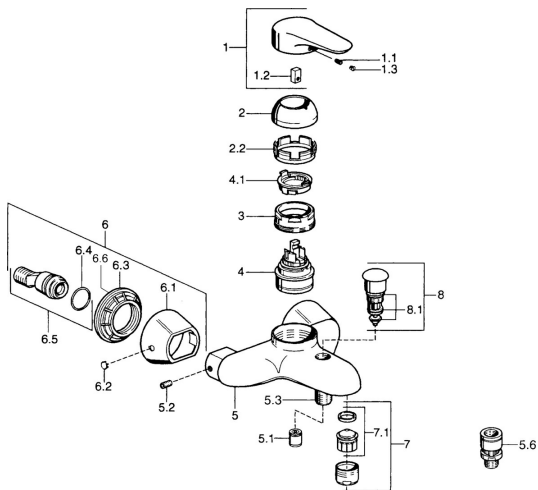

EAN: 4015474683174
static.hansa.com/0374210586

- Sprcha a vaňa
- Jednopaková
- Nástenná montáž
- Jedna ovládacia páka / rukoväť, Páka so symbolom teplej a studenej vody
- Spätný ventil (-y)

Technické údaje

Technické vlastnosti

Dodávka teplej vody	max. +80°C
Pracovný tlak	0.5-10 bar
Spätná klapka (STN EN 1717)	EB

Predpisy

Norma EN	EN 817
----------	---------------

Náhradné diely

SP03742102

	Názov	Kód
1	Ovládacia rukoväť, 99 mm, red/blue Ukončené	59913769
1	Ovládacia rukoväť, L=99 mm, (-2011)	59913768
1	Ovládacia rukoväť, L=138 mm Ukončené	59913770
1.1	Skrutka, M5x8, SW2.5	59904755
1.2	Klzné puzdro	59904778
1.3	Plug, hot/cold	59906705
2	Krytka Chróm/Saténová Ukončené	59906564
2	Krytka	59906563
2.2	Upevňovacia objímka	59906695
3	Očné skrutka, M50x1, SW45	59904775
4	Kartuš, 4.8 eco	59904601
4.1	Hot water limiter	59904759
5.1	Spätný ventil	59905714
5.2	Skrutka, M8x8	59906104
5.3	Závit bradavky, G1/2xM18x1	59911384
5.6	Zavzdušňovací ventil, DN15	59911330
6.1	Kryt príruby Ukončené	59911473
6.2	Plug Ukončené	59911480
6.3	Adaptér Ukončené	59911486
6.4	O-kružok, 25.07x2.62	59911479
6.5	Pristúpenie, G1/2	59911491
7	Aerator, M28x1 C Biela Ukončené	59905683
7	Aerator, M28x1 C	59902088
7	Aerator, M28x1 Ušľachtilá mosadz Ukončené	59906687
7.1	Aerator, M28x1 C Ukončené	59902089
8	Prepínač Ukončené	59911492
8.1	Tesnenie sada	59904791