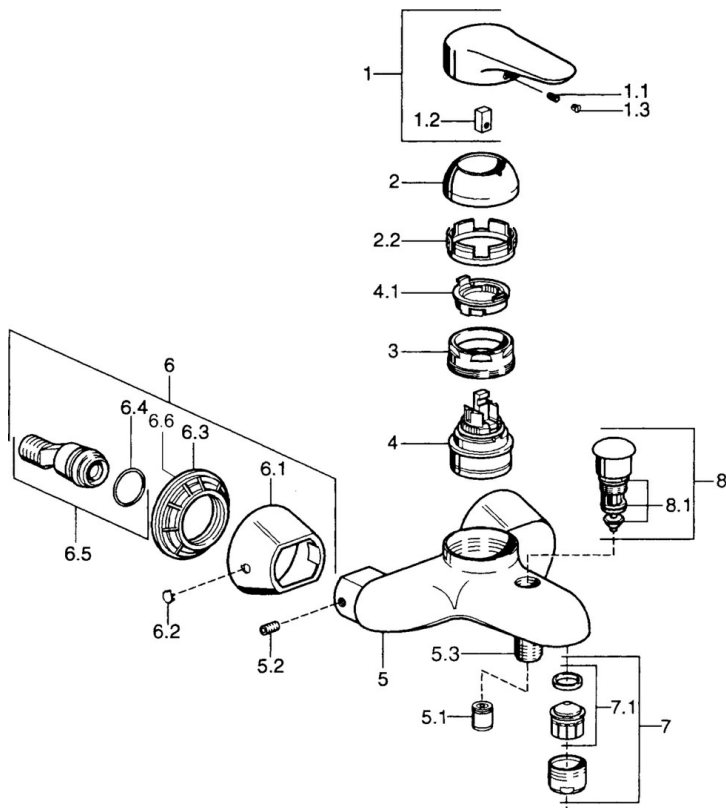

EAN: 4015474683174  
[static.hansa.com/0374210586](https://static.hansa.com/0374210586)

- Bad en douche
- Eengreeps
- Wandmontage
- Eengreeps bediend, Hendel met warm-koud-aanduiding
- Terugslagklep

## Technische gegevens

### Technische eigenschappen

Warmwatertoevoer	<b>max. +80°C</b>
Werkdruk	<b>0.5-10 bar</b>
Terugstroom beveiliging (EN1717)	<b>EB</b>

### SP03742102

	Naam	Code
1	Hendel, 99 mm, red/blue Chroom Stopgezet	59913769
1	Hendel, L=99 mm, (-2011) Chroom	59913768
1	Hendel, L=138 mm Chroom Stopgezet	59913770
1.1	Schroef, M5x8, SW2.5	59904755
1.2	Joint klassiek uitloop	59904778
1.3	Plug, hot/cold	59906705
2	Kap Chroom/Satijn Stopgezet	59906564
2	Kap Chroom	59906563
2.2	Vaststelling van de mouw	59906695
3	Schroefoog, M50x1, SW45	59904775
4	Binnenwerk, 4.8 eco	59904601
4.1	Hot water limiter	59904759
5.1	Terugslagklep	59905714
5.2	Schroef, M8x8	59906104
5.3	Schroefdraad tepel, G1/2xM18x1	59911384
5.6	Vacuum beveiliging, DN15	59911330
6.1	Afdekplaat Chroom Stopgezet	59911473
6.2	Plug Chroom Stopgezet	59911480
6.3	Adapter Chroom Stopgezet	59911486
6.4	O-ring, 25.07x2.62	59911479
6.5	Toetreding, G1/2	59911491
7	Mousseur, M28x1 C Wit Stopgezet	59905683
7	Mousseur, M28x1 C Chroom	59902088
7	Mousseur, M28x1 Edelmessing Stopgezet	59906687
7.1	Mousseur, M28x1 C Stopgezet	59902089
8	Omsteller Chroom Stopgezet	59911492
8.1	Dichting	59904791