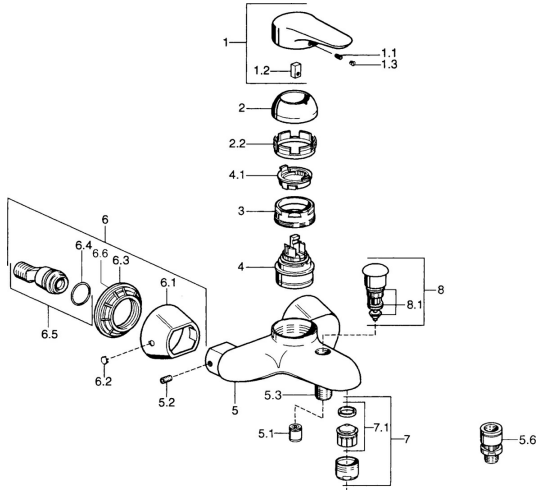

EAN: 4015474683174  
[static.hansa.com/0374210586](https://static.hansa.com/0374210586)

- Bad en douche
- Eengreeps
- Wandmontage
- Eengreeps bediend, Hendel met warm-koud-aanduiding
- Terugslagklep

## Technische gegevens

### Technische eigenschappen

Warmwatertoevoer	<b>max. +80°C</b>
Werkdruk	<b>0.5-10 bar</b>
Terugstroom beveiliging (EN1717)	<b>EB</b>

### SP03742102

	Naam	Code
1	Hendel, 99 mm, red/blue Chroom Stopgezet	59913769
1	Hendel, L=99 mm, (-2011) Chroom	59913768
1	Hendel, L=138 mm Chroom Stopgezet	59913770
1.1	Schroef, M5x8, SW2.5	59904755
1.2	Joint klassiek uitloop	59904778
1.3	Plug, hot/cold	59906705
2	Kap Chroom/Satijn Stopgezet	59906564
2	Kap Chroom	59906563
2.2	Vaststelling van de mouw	59906695
3	Schroefoog, M50x1, SW45	59904775
4	Binnenwerk, 4.8 eco	59904601
4.1	Hot water limiter	59904759
5.1	Terugslagklep	59905714
5.2	Schroef, M8x8	59906104
5.3	Schroefdraad tepel, G1/2xM18x1	59911384
5.6	Vacuum beveiliging, DN15	59911330
6.1	Afdekplaat Chroom Stopgezet	59911473
6.2	Plug Chroom Stopgezet	59911480
6.3	Adapter Chroom Stopgezet	59911486
6.4	O-ring, 25.07x2.62	59911479
6.5	Toetreding, G1/2	59911491
7	Mousseur, M28x1 C Wit Stopgezet	59905683
7	Mousseur, M28x1 C Chroom	59902088
7	Mousseur, M28x1 Edelmessing Stopgezet	59906687
7.1	Mousseur, M28x1 C Stopgezet	59902089
8	Omsteller Chroom Stopgezet	59911492
8.1	Dichting	59904791