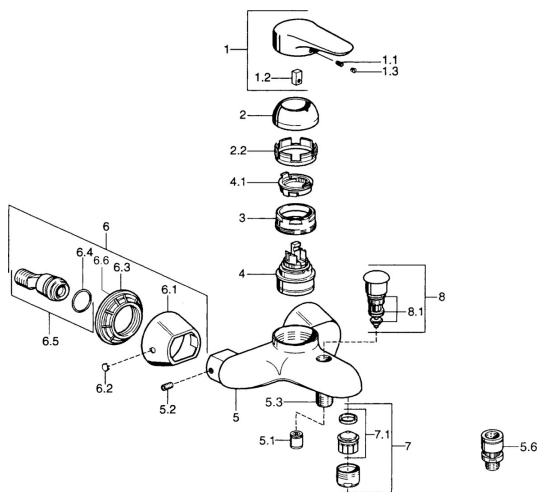

EAN: 4015474683174
static.hansa.com/0374210586

- Sprcha & vana
- Jednopáková
- Montáž na zeď
- Jedna ovládací páka / rukojeť, Páka se symboly teplé a studené vody
- Zpětný ventil (-y)

Technické údaje

Technické vlastnosti

Zdroj teplé vody	max. +80°C
Pracovní tlak	0.5-10 bar
Zabezpečení proti zpětnému toku (ČSN EN 1717)	EB

Předpisy

Norma EN	EN 817
----------	---------------