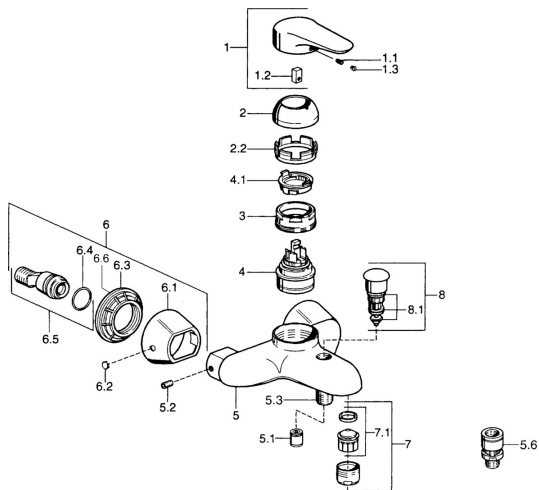

EAN: 4015474683099  
[static.hansa.com/03742105](http://static.hansa.com/03742105)

- Sprcha a vaňa
- Jednopáková
- Nástenná montáž
- Chróm
- Jedna ovládací páka / rukovät, Páka so symbolom teplej a studenej vody
- Spätný ventil (-y)

### SP03742102

	Názov	Kód
1	Ovládacia rukoväť, 99 mm, red/blue Ukončené	59913769
1	Ovládacia rukoväť, L=99 mm, (-2011)	59913768
1	Ovládacia rukoväť, L=138 mm Ukončené	59913770
1.1	Skrutka, M5x8, SW2.5	59904755
1.2	Klzné puzdro	59904778
1.3	Plug, hot/cold	59906705
2	Krytka Chróm/Saténová Ukončené	59906564
2	Krytka	59906563
2.2	Upevňovacia objímka	59906695
3	Očné skrutka, M50x1, SW45	59904775
4	Kartuš, 4.8 eco	59904601
4.1	Hot water limiter	59904759
5.1	Spätný ventil	59905714
5.2	Skrutka, M8x8	59906104
5.3	Závit bradavky, G1/2xM18x1	59911384
5.6	Zavzdušňovací ventil, DN15	59911330
6.1	Kryt príruby Ukončené	59911473
6.2	Plug Ukončené	59911480
6.3	Adaptér Ukončené	59911486
6.4	O-kružok, 25.07x2.62	59911479
6.5	Pristúpenie, G1/2	59911491
7	Aerator, M28x1 C Biela Ukončené	59905683
7	Aerator, M28x1 C	59902088
7	Aerator, M28x1 Ušľachtilá mosadz Ukončené	59906687
7.1	Aerator, M28x1 C Ukončené	59902089
8	Prepínač Ukončené	59911492
8.1	Tesnenie sada	59904791