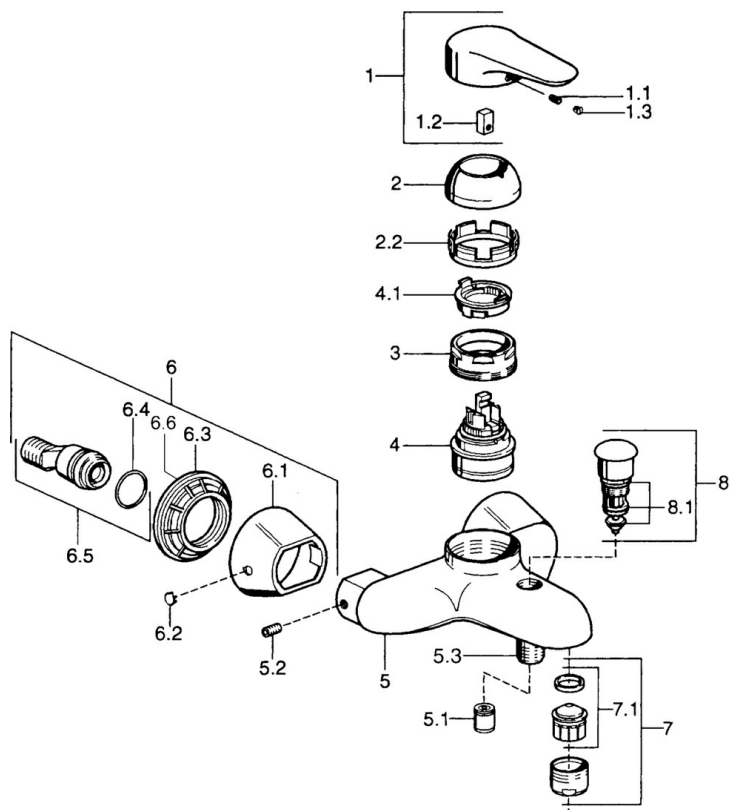

EAN: 4015474683099  
[static.hansa.com/03742105](http://static.hansa.com/03742105)

- Sprcha a vaňa
- Jednopáková
- Nástenná montáž
- Chróm
- Jedna ovládací páka / rukovät, Páka so symbolom teplej a studenej vody
- Spätný ventil (-y)

### SP03742102

	Názov	Kód
1	Ovládacia rukoväť, 99 mm, red/blue Ukončené	59913769
1	Ovládacia rukoväť, L=99 mm, (-2011)	59913768
1	Ovládacia rukoväť, L=138 mm Ukončené	59913770
1.1	Skrutka, M5x8, SW2.5	59904755
1.2	Klzné puzdro	59904778
1.3	Plug, hot/cold	59906705
2	Krytka Chróm/Saténová Ukončené	59906564
2	Krytka	59906563
2.2	Upevňovacia objímka	59906695
3	Očné skrutka, M50x1, SW45	59904775
4	Kartuš, 4.8 eco	59904601
4.1	Hot water limiter	59904759
5.1	Spätný ventil	59905714
5.2	Skrutka, M8x8	59906104
5.3	Závit bradavky, G1/2xM18x1	59911384
5.6	Zavzdušňovací ventil, DN15	59911330
6.1	Kryt príruby Ukončené	59911473
6.2	Plug Ukončené	59911480
6.3	Adaptér Ukončené	59911486
6.4	O-kružok, 25.07x2.62	59911479
6.5	Pristúpenie, G1/2	59911491
7	Aerator, M28x1 C Biela Ukončené	59905683
7	Aerator, M28x1 C	59902088
7	Aerator, M28x1 Ušľachtilá mosadz Ukončené	59906687
7.1	Aerator, M28x1 C Ukončené	59902089
8	Prepínač Ukončené	59911492
8.1	Tesnenie sada	59904791