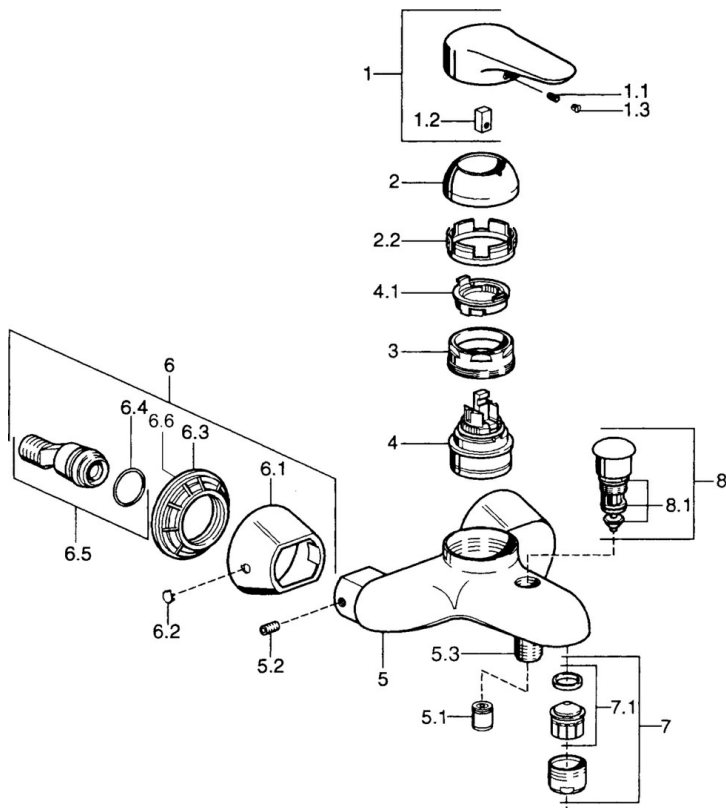

## Technische gegevens

### Technische eigenschappen

Warmwatertoevoer	<b>max. +80°C</b>
Werkdruk	<b>0.5-10 bar</b>
Terugstroom beveiliging (EN1717)	<b>EB</b>

### SP03742102

	Naam	Code
1	Hendel, 99 mm, red/blue Chroom Stopgezet	59913769
1	Hendel, L=99 mm, (-2011) Chroom	59913768
1	Hendel, L=138 mm Chroom Stopgezet	59913770
1.1	Schroef, M5x8, SW2.5	59904755
1.2	Joint klassiek uitloop	59904778
1.3	Plug, hot/cold	59906705
2	Kap Chroom/Satijn Stopgezet	59906564
2	Kap Chroom	59906563
2.2	Vaststelling van de mouw	59906695
3	Schroef, M50x1, SW45	59904775
4	Binnenwerk, 4.8 eco	59904601
4.1	Hot water limiter	59904759
5.1	Terugslagklep	59905714
5.2	Schroef, M8x8	59906104
5.3	Schroefdraad tepel, G1/2xM18x1	59911384
5.6	Vacuum beveiliging, DN15	59911330
6.1	Afdekplaat Chroom Stopgezet	59911473
6.2	Plug Chroom Stopgezet	59911480
6.3	Adapter Chroom Stopgezet	59911486
6.4	O-ring, 25.07x2.62	59911479
6.5	Toetreding, G1/2	59911491
7	Mousseur, M28x1 C Wit Stopgezet	59905683
7	Mousseur, M28x1 C Chroom	59902088
7	Mousseur, M28x1 Edelmessing Stopgezet	59906687
7.1	Mousseur, M28x1 C Stopgezet	59902089
8	Omsteller Chroom Stopgezet	59911492
8.1	Dichting	59904791