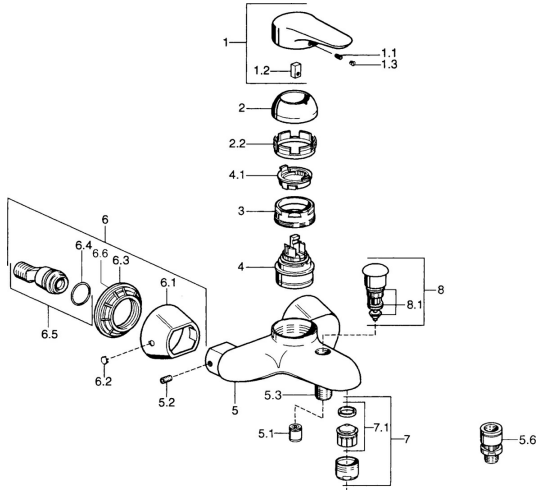

EAN: 4015474683099  
[static.hansa.com/03742105](https://static.hansa.com/03742105)

- Bad en douche
- Eengreeps
- Wandmontage
- Chroom
- Eengreeps bediend, Hendel met warm-koud-aanduiding
- Terugslagklep

## Technische gegevens

### Technische eigenschappen

Warmwatertoevoer	<b>max. +80°C</b>
Werkdruk	<b>0.5-10 bar</b>
Terugstroom beveiliging (EN1717)	<b>EB</b>

### SP03742102

	Naam	Code
1	Hendel, 99 mm, red/blue Chroom Stopgezet	59913769
1	Hendel, L=99 mm, (-2011) Chroom	59913768
1	Hendel, L=138 mm Chroom Stopgezet	59913770
1.1	Schroef, M5x8, SW2.5	59904755
1.2	Joint klassiek uitloop	59904778
1.3	Plug, hot/cold	59906705
2	Kap Chroom/Satijn Stopgezet	59906564
2	Kap Chroom	59906563
2.2	Vaststelling van de mouw	59906695
3	Schroef, M50x1, SW45	59904775
4	Binnenwerk, 4.8 eco	59904601
4.1	Hot water limiter	59904759
5.1	Terugslagklep	59905714
5.2	Schroef, M8x8	59906104
5.3	Schroefdraad tepel, G1/2xM18x1	59911384
5.6	Vacuum beveiliging, DN15	59911330
6.1	Afdekplaat Chroom Stopgezet	59911473
6.2	Plug Chroom Stopgezet	59911480
6.3	Adapter Chroom Stopgezet	59911486
6.4	O-ring, 25.07x2.62	59911479
6.5	Toetreding, G1/2	59911491
7	Mousseur, M28x1 C Wit Stopgezet	59905683
7	Mousseur, M28x1 C Chroom	59902088
7	Mousseur, M28x1 Edelmessing Stopgezet	59906687
7.1	Mousseur, M28x1 C Stopgezet	59902089
8	Omsteller Chroom Stopgezet	59911492
8.1	Dichting	59904791