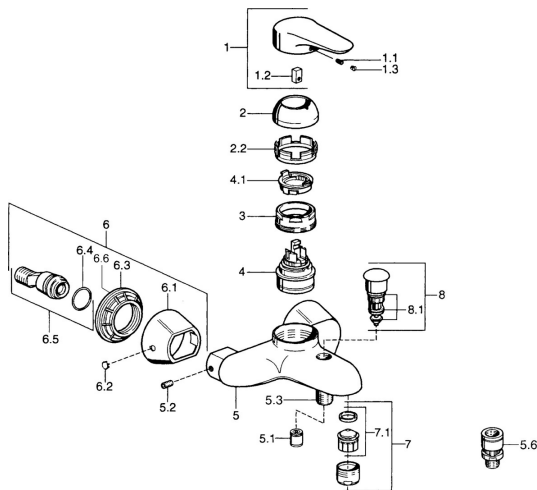

EAN: 4015474683099
static.hansa.com/03742105

- Sprcha & vana
- Jednopáková
- Montáž na zeď
- Chrom
- Jedna ovládací páka / rukojeť, Páka se symboly teplé a studené vody
- Zpětný ventil (-y)

Technické údaje

Technické vlastnosti

Zdroj teplé vody	max. +80°C
Pracovní tlak	0.5-10 bar
Zabezpečení proti zpětnému toku (ČSN EN 1717)	EB

Předpisy

Norma EN	EN 817
----------	---------------