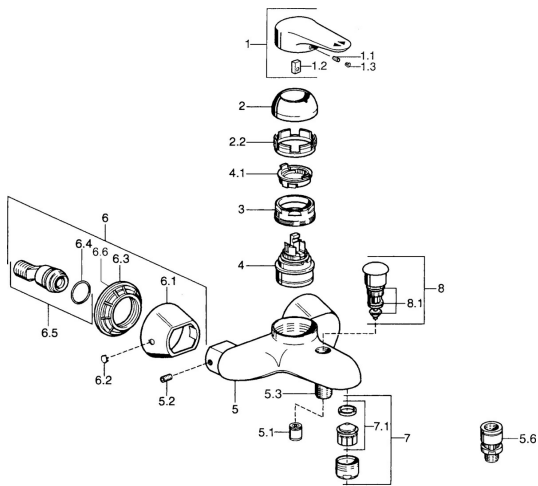

EAN: 4015474684171
static.hansa.com/03742103

- Sprcha a vaňa
- Jednopáková
- Nástenná montáž
- Chróm
- Jedna ovládací páka / rukoväť, Páka so symbolom teplej a studenej vody
- Spätný ventil (-y)

Technické údaje

Technické vlastnosti

Dodávka teplej vody	max. +80°C
Pracovný tlak	0.5-10 bar
Spätná klapka (STN EN 1717)	EB

Predpisy

Norma EN	EN 817
----------	---------------

Náhradné diely

SP03742102

	Názov	Kód
1	Ovládacia rukoväť, 99 mm, red/blue Ukončené	59913769
1	Ovládacia rukoväť, L=99 mm, (-2011)	59913768
1	Ovládacia rukoväť, L=138 mm Ukončené	59913770
1.1	Skrutka, M5x8, SW2.5	59904755
1.2	Klzné puzdro	59904778
1.3	Plug, hot/cold	59906705
2	Krytka Chróm/Saténová Ukončené	59906564
2	Krytka	59906563
2.2	Upevňovacia objímka	59906695
3	Očné skrutka, M50x1, SW45	59904775
4	Kartuš, 4.8 eco	59904601
4.1	Hot water limiter	59904759
5.1	Spätný ventil	59905714
5.2	Skrutka, M8x8	59906104
5.3	Závit bradavky, G1/2xM18x1	59911384
5.6	Zavzdušňovací ventil, DN15	59911330
6.1	Kryt príruby Ukončené	59911473
6.2	Plug Ukončené	59911480
6.3	Adaptér Ukončené	59911486
6.4	O-kružok, 25.07x2.62	59911479
6.5	Pristúpenie, G1/2	59911491
7	Aerator, M28x1 C Biela Ukončené	59905683
7	Aerator, M28x1 C	59902088
7	Aerator, M28x1 Ušľachtilá mosadz Ukončené	59906687
7.1	Aerator, M28x1 C Ukončené	59902089
8	Prepínač Ukončené	59911492
8.1	Tesnenie sada	59904791