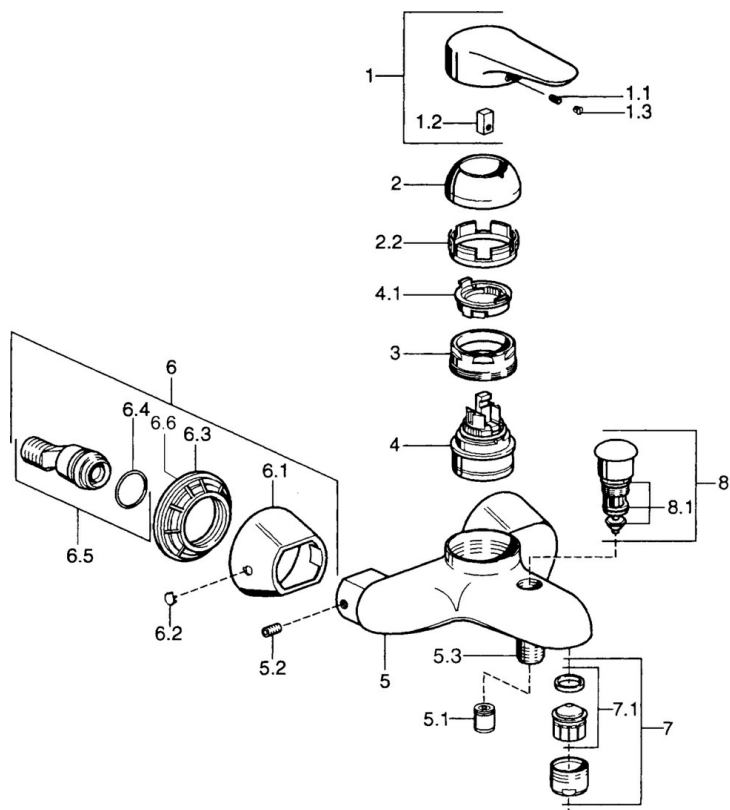

EAN: 4015474684171
static.hansa.com/03742103

- Sprcha a vaňa
- Jednopáková
- Nástenná montáž
- Chróm
- Jedna ovládací páka / rukoväť, Páka so symbolom teplej a studenej vody
- Spätný ventil (-y)

Technické údaje

Technické vlastnosti

Dodávka teplej vody	max. +80°C
Pracovný tlak	0.5-10 bar
Spätná klapka (STN EN 1717)	EB

Predpisy

Norma EN	EN 817
----------	---------------

Náhradné diely

SP03742102

	Názov	Kód
1	Ovládacia rukoväť, 99 mm, red/blue Ukončené	59913769
1	Ovládacia rukoväť, L=99 mm, (-2011)	59913768
1	Ovládacia rukoväť, L=138 mm Ukončené	59913770
1.1	Skrutka, M5x8, SW2.5	59904755
1.2	Klzné puzdro	59904778
1.3	Plug, hot/cold	59906705
2	Krytka Chróm/Saténová Ukončené	59906564
2	Krytka	59906563
2.2	Upevňovacia objímka	59906695
3	Očné skrutka, M50x1, SW45	59904775
4	Kartuš, 4.8 eco	59904601
4.1	Hot water limiter	59904759
5.1	Spätný ventil	59905714
5.2	Skrutka, M8x8	59906104
5.3	Závit bradavky, G1/2xM18x1	59911384
5.6	Zavzdušňovací ventil, DN15	59911330
6.1	Kryt príruby Ukončené	59911473
6.2	Plug Ukončené	59911480
6.3	Adaptér Ukončené	59911486
6.4	O-kružok, 25.07x2.62	59911479
6.5	Pristúpenie, G1/2	59911491
7	Aerator, M28x1 C Biela Ukončené	59905683
7	Aerator, M28x1 C	59902088
7	Aerator, M28x1 Ušľachtilá mosadz Ukončené	59906687
7.1	Aerator, M28x1 C Ukončené	59902089
8	Prepínač Ukončené	59911492
8.1	Tesnenie sada	59904791