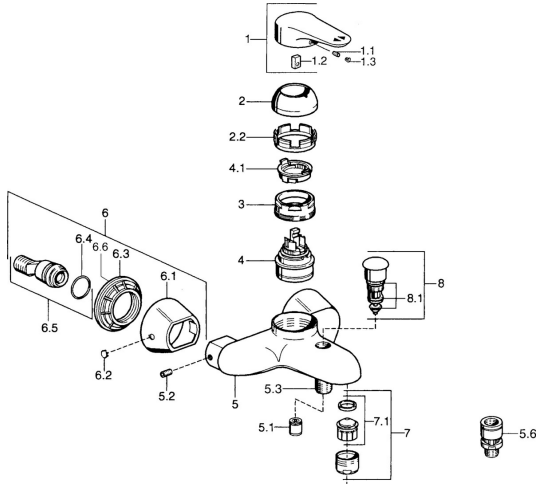

EAN: 4015474684171
static.hansa.com/03742103

- Bad en douche
- Eengreeps
- Wandmontage
- Chroom
- Eengreeps bediend, Hendel met warm-koud-aanduiding
- Terugslagklep

Technische gegevens

Technische eigenschappen

Warmwatertoevoer	max. +80°C
Werkdruk	0.5-10 bar
Terugstroom beveiliging (EN1717)	EB

Voorschriften

EN-norm	EN 817
---------	---------------

Reserveonderdelen

SP03742102

	Naam	Code
1	Hendel, 99 mm, red/blue Chroom Stopgezet	59913769
1	Hendel, L=99 mm, (-2011) Chroom	59913768
1	Hendel, L=138 mm Chroom Stopgezet	59913770
1.1	Schroef, M5x8, SW2.5	59904755
1.2	Joint klassiek uitloop	59904778
1.3	Plug, hot/cold	59906705
2	Kap Chroom/Satijn Stopgezet	59906564
2	Kap Chroom	59906563
2.2	Vaststelling van de mouw	59906695
3	Schroefoog, M50x1, SW45	59904775
4	Binnenwerk, 4.8 eco	59904601
4.1	Hot water limiter	59904759
5.1	Terugslagklep	59905714
5.2	Schroef, M8x8	59906104
5.3	Schroefdraad tepel, G1/2xM18x1	59911384
5.6	Vacuum beveiliging, DN15	59911330
6.1	Afdekplaat Chroom Stopgezet	59911473
6.2	Plug Chroom Stopgezet	59911480
6.3	Adapter Chroom Stopgezet	59911486
6.4	O-ring, 25.07x2.62	59911479
6.5	Toetreding, G1/2	59911491
7	Mousseur, M28x1 C Wit Stopgezet	59905683
7	Mousseur, M28x1 C Chroom	59902088
7	Mousseur, M28x1 Edelmessing Stopgezet	59906687
7.1	Mousseur, M28x1 C Stopgezet	59902089
8	Omsteller Chroom Stopgezet	59911492
8.1	Dichting	59904791