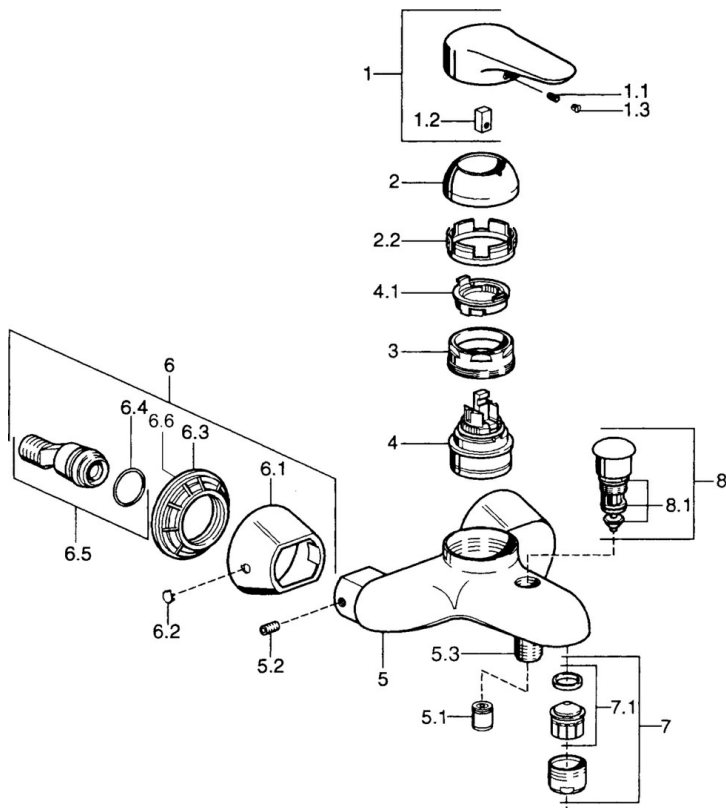

EAN: 4015474684171
static.hansa.com/03742103

- Bad en douche
- Eengreeps
- Wandmontage
- Chroom
- Eengreeps bediend, Hendel met warm-koud-aanduiding
- Terugslagklep

Technische gegevens

Technische eigenschappen

Warmwatertoevoer	max. +80°C
Werkdruk	0.5-10 bar
Terugstroom beveiliging (EN1717)	EB

Voorschriften

EN-norm	EN 817
---------	---------------

Reserveonderdelen

SP03742102

	Naam	Code
1	Hendel, 99 mm, red/blue Chroom Stopgezet	59913769
1	Hendel, L=99 mm, (-2011) Chroom	59913768
1	Hendel, L=138 mm Chroom Stopgezet	59913770
1.1	Schroef, M5x8, SW2.5	59904755
1.2	Joint klassiek uitloop	59904778
1.3	Plug, hot/cold	59906705
2	Kap Chroom/Satijn Stopgezet	59906564
2	Kap Chroom	59906563
2.2	Vaststelling van de mouw	59906695
3	Schroefoog, M50x1, SW45	59904775
4	Binnenwerk, 4.8 eco	59904601
4.1	Hot water limiter	59904759
5.1	Terugslagklep	59905714
5.2	Schroef, M8x8	59906104
5.3	Schroefdraad tepel, G1/2xM18x1	59911384
5.6	Vacuum beveiliging, DN15	59911330
6.1	Afdekplaat Chroom Stopgezet	59911473
6.2	Plug Chroom Stopgezet	59911480
6.3	Adapter Chroom Stopgezet	59911486
6.4	O-ring, 25.07x2.62	59911479
6.5	Toetreding, G1/2	59911491
7	Mousseur, M28x1 C Wit Stopgezet	59905683
7	Mousseur, M28x1 C Chroom	59902088
7	Mousseur, M28x1 Edelmessing Stopgezet	59906687
7.1	Mousseur, M28x1 C Stopgezet	59902089
8	Omsteller Chroom Stopgezet	59911492
8.1	Dichting	59904791