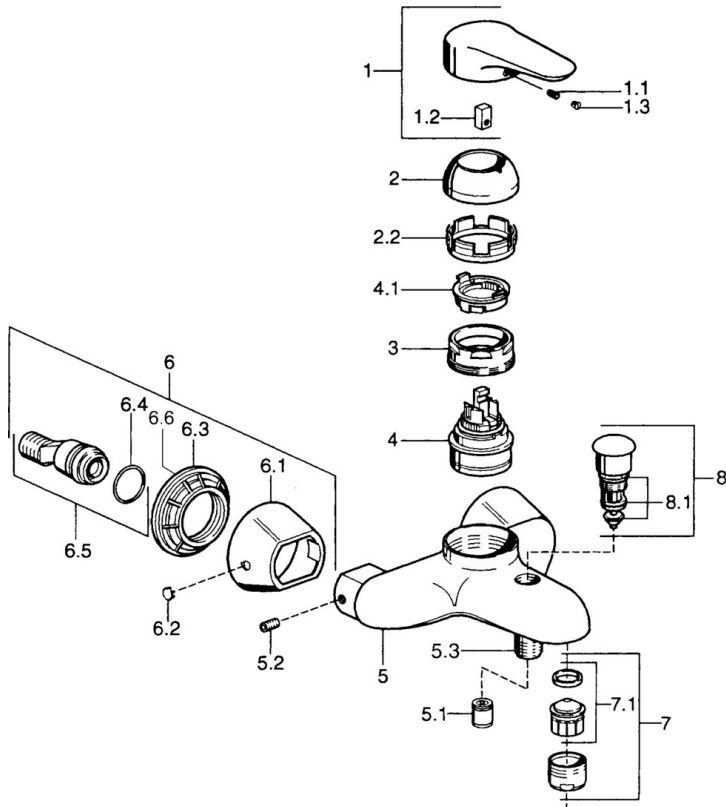

EAN: 4015474684171
static.hansa.com/03742103

- Vasca & doccia
- Cromo
- Monocomando
- Leva/Manopola monocomando, Leva con simbolo F+C
- Montaggio a parete
- Valvola/e di non ritorno

Dati tecnici

Caratteristiche tecniche

Fornitura di acqua calda	max. +80°C
Pressione di esercizio	0.5-10 bar
Backflow prevention (EN1717)	EB

Norme

Standard EN	EN 817
-------------	---------------

Parti di ricambio

SP03742102

	Nome	Codice
1	Leva, 99 mm, red/blue Cromo Fuori produzione	59913769
1	Leva, L=99 mm, (-2011) Cromo	59913768
1	Leva, L=138 mm Cromo Fuori produzione	59913770
1.1	Screw, M5x8, SW2.5	59904755
1.2	Adattatore	59904778
1.3	Tappo, hot/cold	59906705
2	Cappuccio Cromo/Satinato Fuori produzione	59906564
2	Cappuccio Cromo	59906563
2.2	Manicotto di fissaggio	59906695
3	Vite eye, M50x1, SW45	59904775
4	Cartuccia, 4.8 eco	59904601
4.1	Hot water limiter	59904759
5.1	Valvola antiriflusso	59905714
5.2	Screw, M8x8	59906104
5.3	Capuzzolo filetto, G1/2xM18x1	59911384
5.6	Valvola antiriflusso, DN15	59911330
6.1	Piastra Cromo Fuori produzione	59911473
6.2	Tappo Cromo Fuori produzione	59911480
6.3	Adapter Cromo Fuori produzione	59911486
6.4	O-ring, 25.07x2.62	59911479
6.5	Accessione, G1/2	59911491
7	Areatore, M28x1 C Bianco Fuori produzione	59905683
7	Areatore, M28x1 C Cromo	59902088
7	Areatore, M28x1 Ottone lucido Fuori produzione	59906687
7.1	Areatore, M28x1 C Fuori produzione	59902089
8	Deviatore Cromo Fuori produzione	59911492
8.1	Kit di guarnizione	59904791