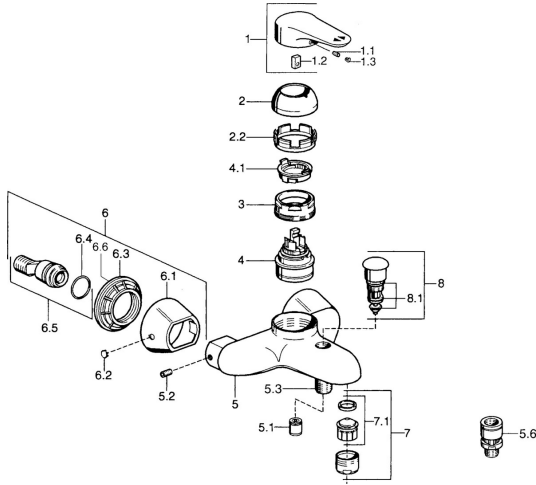

EAN: 4015474684171
static.hansa.com/03742103

- Vasca & doccia
- Cromo
- Monocomando
- Leva/Manopola monocomando, Leva con simbolo F+C
- Montaggio a parete
- Valvola/e di non ritorno

Dati tecnici

Caratteristiche tecniche

Fornitura di acqua calda	max. +80°C
Pressione di esercizio	0.5-10 bar
Backflow prevention (EN1717)	EB

Norme

Standard EN	EN 817
-------------	---------------

Parti di ricambio

SP03742102

	Nome	Codice
1	Leva, 99 mm, red/blue Cromo Fuori produzione	59913769
1	Leva, L=99 mm, (-2011) Cromo	59913768
1	Leva, L=138 mm Cromo Fuori produzione	59913770
1.1	Screw, M5x8, SW2.5	59904755
1.2	Adattatore	59904778
1.3	Tappo, hot/cold	59906705
2	Cappuccio Cromo/Satinato Fuori produzione	59906564
2	Cappuccio Cromo	59906563
2.2	Manicotto di fissaggio	59906695
3	Vite eye, M50x1, SW45	59904775
4	Cartuccia, 4.8 eco	59904601
4.1	Hot water limiter	59904759
5.1	Valvola antiriflusso	59905714
5.2	Screw, M8x8	59906104
5.3	Capuzzolo filetto, G1/2xM18x1	59911384
5.6	Valvola antiriflusso, DN15	59911330
6.1	Piastra Cromo Fuori produzione	59911473
6.2	Tappo Cromo Fuori produzione	59911480
6.3	Adapter Cromo Fuori produzione	59911486
6.4	O-ring, 25.07x2.62	59911479
6.5	Accessione, G1/2	59911491
7	Areatore, M28x1 C Bianco Fuori produzione	59905683
7	Areatore, M28x1 C Cromo	59902088
7	Areatore, M28x1 Ottone lucido Fuori produzione	59906687
7.1	Areatore, M28x1 C Fuori produzione	59902089
8	Deviatore Cromo Fuori produzione	59911492
8.1	Kit di guarnizione	59904791