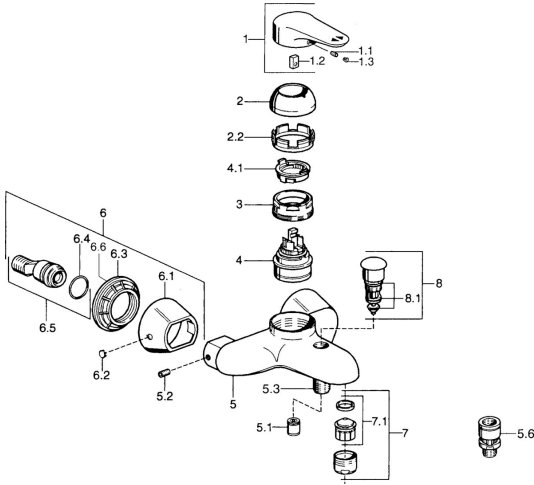

EAN: 4015474684171
static.hansa.com/03742103

- Baignoire et douche
- Monocommande
- Montage mural
- Chrome
- Levier monocommande, Levier avec symbole C+F
- Valve(s) anti-retour

Caractéristiques techniques

Caractéristiques techniques

Alimentation en eau chaude	max. +80°C
Pression de service	0.5-10 bar
Dispositif de protection (EN1717)	EB

Règlementations

Norme EN	EN 817
----------	---------------