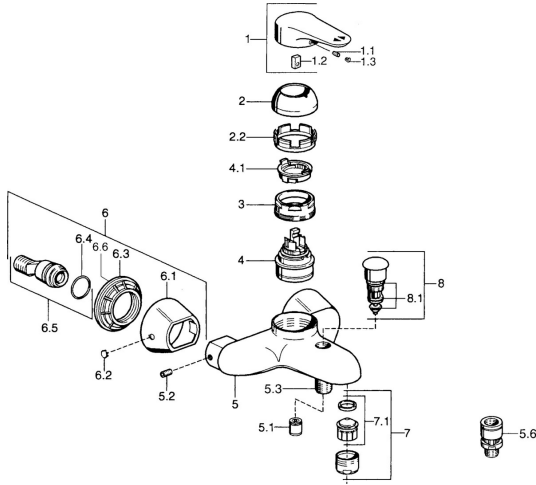

EAN: 4015474684171  
[static.hansa.com/03742103](http://static.hansa.com/03742103)

- Wanne & Dusche
- Einhebelmischer
- Wandmontage
- Chrom
- Einhandbedienhebel/Griff, Hebel mit W+K-Kennzeichnung
- Rückflussverhinderer

## Technische Daten

### Technische Eigenschaften

Warmwasserversorgung	<b>max. +80°C</b>
Arbeitsdruck	<b>0.5-10 bar</b>
Sicherungseinrichtung (EN1717)	<b>EB</b>