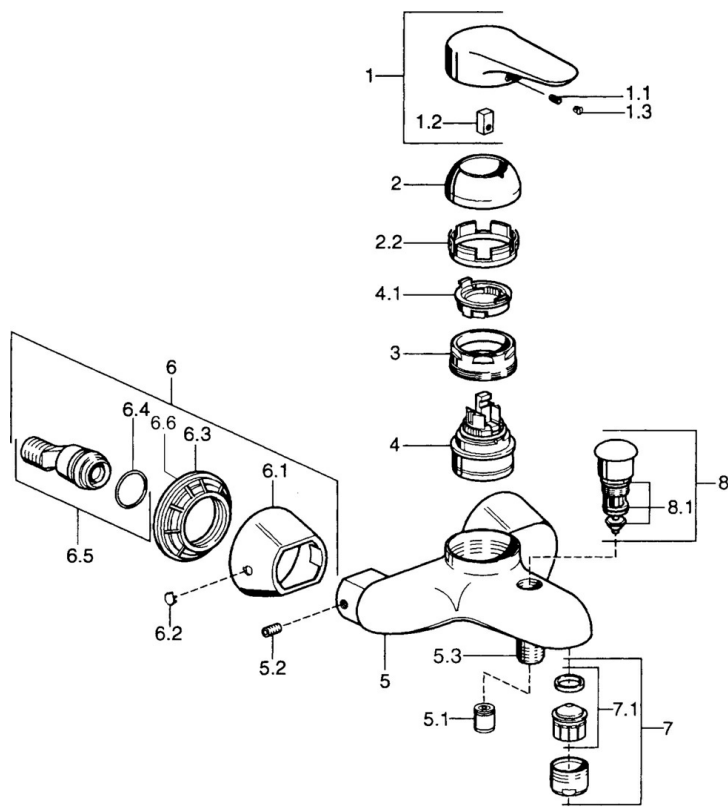

EAN: 4015474684171
static.hansa.com/03742103

- Sprcha & vana
- Jednopáková
- Montáž na zeď
- Chrom
- Jedna ovládací páka / rukojeť, Páka se symboly teplé a studené vody
- Zpětný ventil (-y)

Technické údaje

Technické vlastnosti

Zdroj teplé vody	max. +80°C
Pracovní tlak	0.5-10 bar
Zabezpečení proti zpětnému toku (ČSN EN 1717)	EB

Předpisy

Norma EN	EN 817
----------	---------------

Náhradní díly

SP03742102

	Název	Kód
1	Páka, 99 mm, red/blue Ukončeno	59913769
1	Páka, L=99 mm, (-2011)	59913768
1	Páka, L=138 mm Ukončeno	59913770
1.1	Šroub, M5x8, SW2.5	59904755
1.2	Kluzné pouzdro (osazené)	59904778
1.3	Plug, hot/cold	59906705
2	Krytka Chrom/saténová Ukončeno	59906564
2	Krytka	59906563
2.2	Upevňovací objímka	59906695
3	Oční šroub, M50x1, SW45	59904775
4	Kartuše, 4.8 eco	59904601
4.1	Hot water limiter	59904759
5.1	Zpětný ventil	59905714
5.2	Šroub, M8x8	59906104
5.3	Závit bradavky, G1/2xM18x1	59911384
5.6	Přísávací ventil, DN15	59911330
6.1	Kryt příruby Ukončeno	59911473
6.2	Plug Ukončeno	59911480
6.3	Adaptér Ukončeno	59911486
6.4	O-kroužek, 25.07x2.62	59911479
6.5	Přistoupení, G1/2	59911491
7	Aerator, M28x1 C Bílá Ukončeno	59905683
7	Aerator, M28x1 C	59902088
7	Aerator, M28x1 Ušlechtilá mosaz Ukončeno	59906687
7.1	Aerator, M28x1 C Ukončeno	59902089
8	Přepínač Ukončeno	59911492
8.1	Těsnící sada	59904791