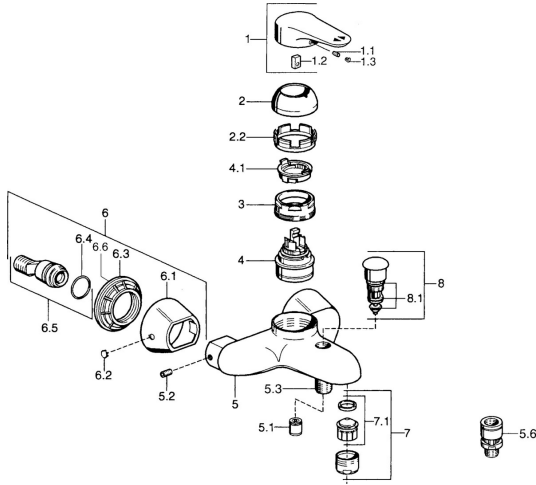

EAN: 4015474684171
static.hansa.com/03742103

- Sprcha & vana
- Jednopáková
- Montáž na zeď
- Chrom
- Jedna ovládací páka / rukojeť, Páka se symboly teplé a studené vody
- Zpětný ventil (-y)

Technické údaje

Technické vlastnosti

Zdroj teplé vody	max. +80°C
Pracovní tlak	0.5-10 bar
Zabezpečení proti zpětnému toku (ČSN EN 1717)	EB

Předpisy

Norma EN	EN 817
----------	---------------

Náhradní díly

SP03742102

	Název	Kód
1	Páka, 99 mm, red/blue Ukončeno	59913769
1	Páka, L=99 mm, (-2011)	59913768
1	Páka, L=138 mm Ukončeno	59913770
1.1	Šroub, M5x8, SW2.5	59904755
1.2	Kluzné pouzdro (osazené)	59904778
1.3	Plug, hot/cold	59906705
2	Krytka Chrom/saténová Ukončeno	59906564
2	Krytka	59906563
2.2	Upevňovací objímka	59906695
3	Oční šroub, M50x1, SW45	59904775
4	Kartuše, 4.8 eco	59904601
4.1	Hot water limiter	59904759
5.1	Zpětný ventil	59905714
5.2	Šroub, M8x8	59906104
5.3	Závit bradavky, G1/2xM18x1	59911384
5.6	Přísávací ventil, DN15	59911330
6.1	Kryt příruby Ukončeno	59911473
6.2	Plug Ukončeno	59911480
6.3	Adaptér Ukončeno	59911486
6.4	O-kroužek, 25.07x2.62	59911479
6.5	Přistoupení, G1/2	59911491
7	Aerator, M28x1 C Bílá Ukončeno	59905683
7	Aerator, M28x1 C	59902088
7	Aerator, M28x1 Ušlechtilá mosaz Ukončeno	59906687
7.1	Aerator, M28x1 C Ukončeno	59902089
8	Přepínač Ukončeno	59911492
8.1	Těsnící sada	59904791