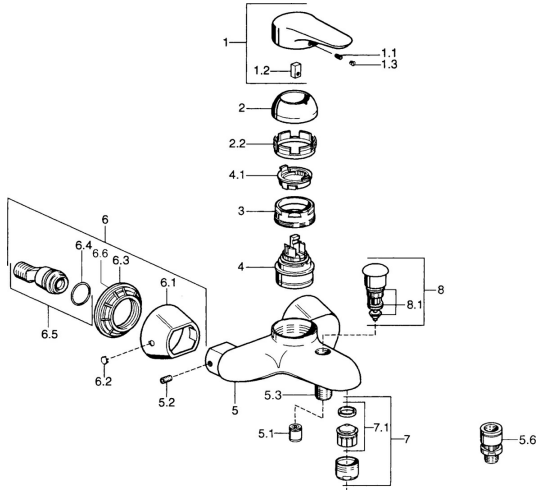

EAN: 4015474680128
static.hansa.com/0374210290

- Sprcha a vaňa
- Jednopáková
- Nástenná montáž
- Chróm/Zlatá
- Jedna ovládací páka / rukoväť, Páka so symbolom teplej a studenej vody
- Spätný ventil (-y)

Technické údaje

Technické vlastnosti

Dodávka teplej vody	max. +80°C
Pracovný tlak	0.5-10 bar
Spätná klapka (STN EN 1717)	EB

Predpisy

Norma EN	EN 817
----------	---------------

Náhradné diely

SP03742102

	Názov	Kód
1	Ovládacia rukoväť, 99 mm, red/blue Ukončené	59913769
1	Ovládacia rukoväť, L=99 mm, (-2011)	59913768
1	Ovládacia rukoväť, L=138 mm Ukončené	59913770
1.1	Skrutka, M5x8, SW2.5	59904755
1.2	Klzné puzdro	59904778
1.3	Plug, hot/cold	59906705
2	Krytka Chróm/Saténová Ukončené	59906564
2	Krytka	59906563
2.2	Upevňovacia objímka	59906695
3	Očné skrutka, M50x1, SW45	59904775
4	Kartuš, 4.8 eco	59904601
4.1	Hot water limiter	59904759
5.1	Spätný ventil	59905714
5.2	Skrutka, M8x8	59906104
5.3	Závit bradavky, G1/2xM18x1	59911384
5.6	Zavzdušňovací ventil, DN15	59911330
6.1	Kryt príruby Ukončené	59911473
6.2	Plug Ukončené	59911480
6.3	Adaptér Ukončené	59911486
6.4	O-kružok, 25.07x2.62	59911479
6.5	Pristúpenie, G1/2	59911491
7	Aerator, M28x1 C Biela Ukončené	59905683
7	Aerator, M28x1 C	59902088
7	Aerator, M28x1 Ušľachtilá mosadz Ukončené	59906687
7.1	Aerator, M28x1 C Ukončené	59902089
8	Prepínač Ukončené	59911492
8.1	Tesnenie sada	59904791