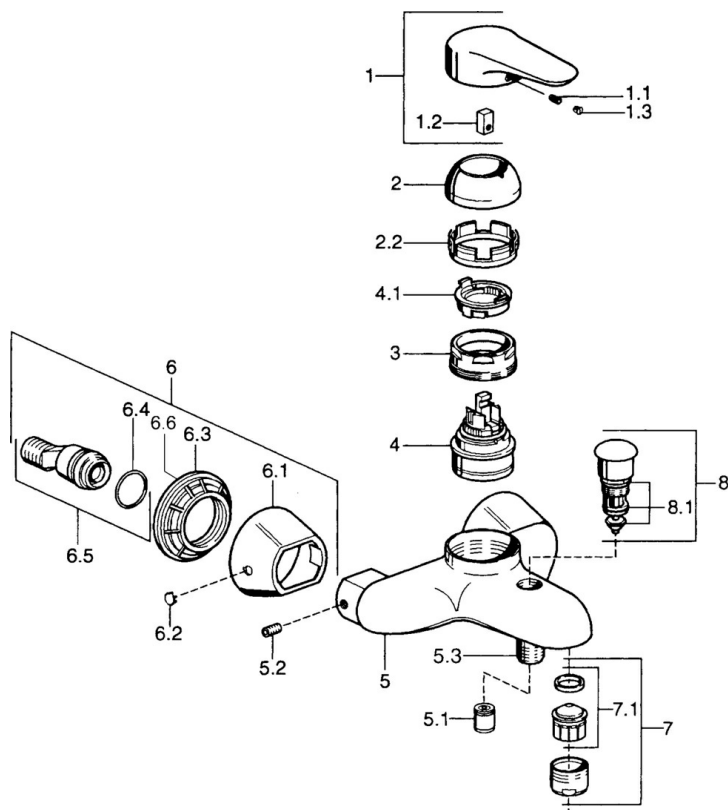

EAN: 4015474680128
static.hansa.com/0374210290

- Sprcha a vaňa
- Jednopáková
- Nástenná montáž
- Chróm/Zlatá
- Jedna ovládací páka / rukoväť, Páka so symbolom teplej a studenej vody
- Spätný ventil (-y)

Technické údaje

Technické vlastnosti

Dodávka teplej vody	max. +80°C
Pracovný tlak	0.5-10 bar
Spätná klapka (STN EN 1717)	EB

Predpisy

Norma EN	EN 817
----------	---------------

Náhradné diely

SP03742102

	Názov	Kód
1	Ovládacia rukoväť, 99 mm, red/blue Ukončené	59913769
1	Ovládacia rukoväť, L=99 mm, (-2011)	59913768
1	Ovládacia rukoväť, L=138 mm Ukončené	59913770
1.1	Skrutka, M5x8, SW2.5	59904755
1.2	Klzné puzdro	59904778
1.3	Plug, hot/cold	59906705
2	Krytka Chróm/Saténová Ukončené	59906564
2	Krytka	59906563
2.2	Upevňovacia objímka	59906695
3	Očné skrutka, M50x1, SW45	59904775
4	Kartuš, 4.8 eco	59904601
4.1	Hot water limiter	59904759
5.1	Spätný ventil	59905714
5.2	Skrutka, M8x8	59906104
5.3	Závit bradavky, G1/2xM18x1	59911384
5.6	Zavzdušňovací ventil, DN15	59911330
6.1	Kryt príruby Ukončené	59911473
6.2	Plug Ukončené	59911480
6.3	Adaptér Ukončené	59911486
6.4	O-kružok, 25.07x2.62	59911479
6.5	Pristúpenie, G1/2	59911491
7	Aerator, M28x1 C Biela Ukončené	59905683
7	Aerator, M28x1 C	59902088
7	Aerator, M28x1 Ušľachtilá mosadz Ukončené	59906687
7.1	Aerator, M28x1 C Ukončené	59902089
8	Prepínač Ukončené	59911492
8.1	Tesnenie sada	59904791