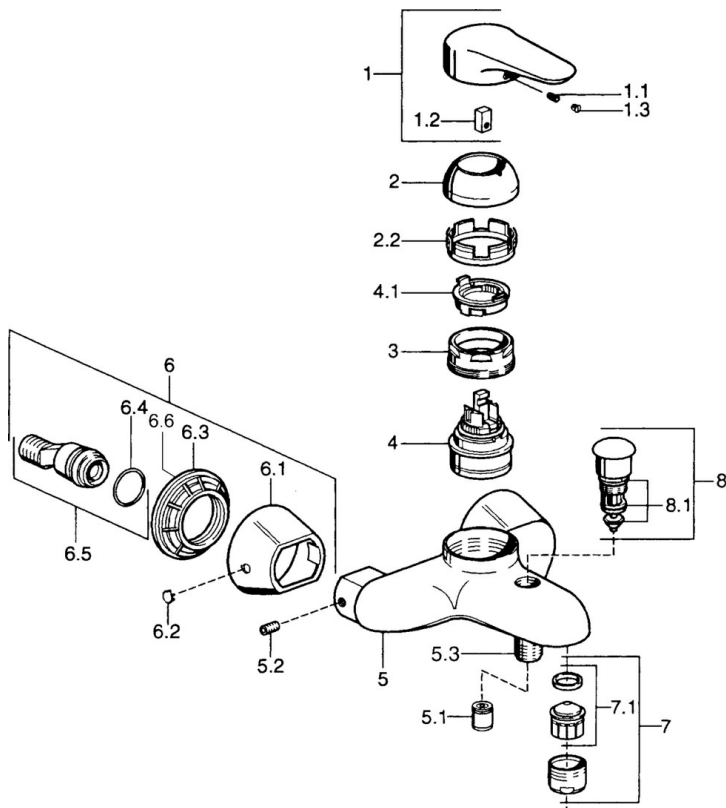

EAN: 4015474680128
static.hansa.com/0374210290

- Bad en douche
- Eengreeps
- Wandmontage
- Chroom/Goud
- Eengreeps bediend, Hendel met warm-koud-aanduiding
- Terugslagklep

Technische gegevens

Technische eigenschappen

Warmwatertoevoer	max. +80°C
Werkdruk	0.5-10 bar
Terugstroom beveiliging (EN1717)	EB

Voorschriften

EN-norm	EN 817
---------	---------------

Reserveonderdelen

SP03742102

	Naam	Code
1	Hendel, 99 mm, red/blue Chroom Stopgezet	59913769
1	Hendel, L=99 mm, (-2011) Chroom	59913768
1	Hendel, L=138 mm Chroom Stopgezet	59913770
1.1	Schroef, M5x8, SW2.5	59904755
1.2	Joint klassiek uitloop	59904778
1.3	Plug, hot/cold	59906705
2	Kap Chroom/Satijn Stopgezet	59906564
2	Kap Chroom	59906563
2.2	Vaststelling van de mouw	59906695
3	Schroefoog, M50x1, SW45	59904775
4	Binnenwerk, 4.8 eco	59904601
4.1	Hot water limiter	59904759
5.1	Terugslagklep	59905714
5.2	Schroef, M8x8	59906104
5.3	Schroefdraad tepel, G1/2xM18x1	59911384
5.6	Vacuum beveiliging, DN15	59911330
6.1	Afdekplaat Chroom Stopgezet	59911473
6.2	Plug Chroom Stopgezet	59911480
6.3	Adapter Chroom Stopgezet	59911486
6.4	O-ring, 25.07x2.62	59911479
6.5	Toetreding, G1/2	59911491
7	Mousseur, M28x1 C Wit Stopgezet	59905683
7	Mousseur, M28x1 C Chroom	59902088
7	Mousseur, M28x1 Edelmessing Stopgezet	59906687
7.1	Mousseur, M28x1 C Stopgezet	59902089
8	Omsteller Chroom Stopgezet	59911492
8.1	Dichting	59904791