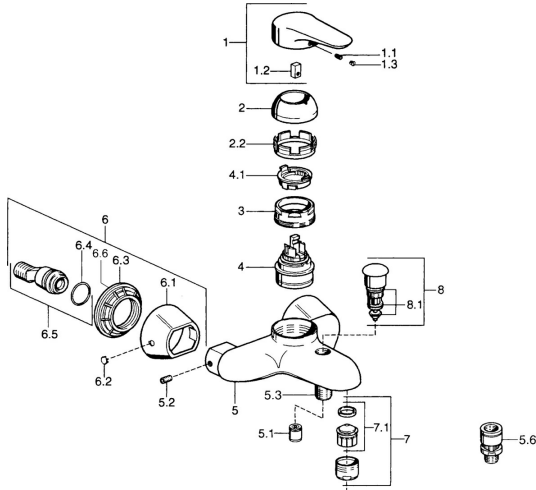

EAN: 4015474680128
static.hansa.com/0374210290

- Bad en douche
- Eengreeps
- Wandmontage
- Chroom/Goud
- Eengreeps bediend, Hendel met warm-koud-aanduiding
- Terugslagklep

Technische gegevens

Technische eigenschappen

Warmwatertoevoer	max. +80°C
Werkdruk	0.5-10 bar
Terugstroom beveiliging (EN1717)	EB

Voorschriften

EN-norm	EN 817
---------	---------------

Reserveonderdelen

SP03742102

	Naam	Code
1	Hendel, 99 mm, red/blue Chroom Stopgezet	59913769
1	Hendel, L=99 mm, (-2011) Chroom	59913768
1	Hendel, L=138 mm Chroom Stopgezet	59913770
1.1	Schroef, M5x8, SW2.5	59904755
1.2	Joint klassiek uitloop	59904778
1.3	Plug, hot/cold	59906705
2	Kap Chroom/Satijn Stopgezet	59906564
2	Kap Chroom	59906563
2.2	Vaststelling van de mouw	59906695
3	Schroefoog, M50x1, SW45	59904775
4	Binnenwerk, 4.8 eco	59904601
4.1	Hot water limiter	59904759
5.1	Terugslagklep	59905714
5.2	Schroef, M8x8	59906104
5.3	Schroefdraad tepel, G1/2xM18x1	59911384
5.6	Vacuum beveiliging, DN15	59911330
6.1	Afdekplaat Chroom Stopgezet	59911473
6.2	Plug Chroom Stopgezet	59911480
6.3	Adapter Chroom Stopgezet	59911486
6.4	O-ring, 25.07x2.62	59911479
6.5	Toetreding, G1/2	59911491
7	Mousseur, M28x1 C Wit Stopgezet	59905683
7	Mousseur, M28x1 C Chroom	59902088
7	Mousseur, M28x1 Edelmessing Stopgezet	59906687
7.1	Mousseur, M28x1 C Stopgezet	59902089
8	Omsteller Chroom Stopgezet	59911492
8.1	Dichting	59904791