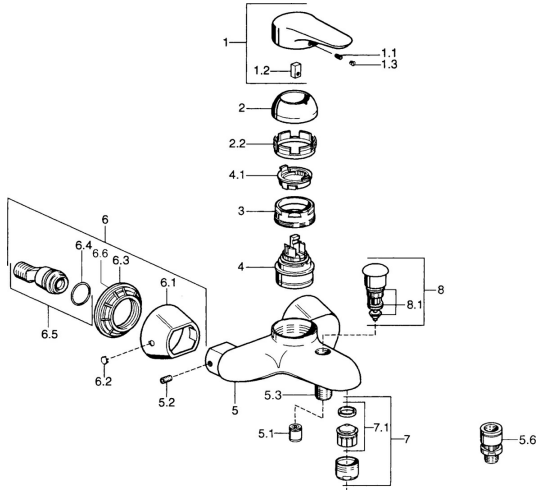

EAN: 4015474680128
static.hansa.com/0374210290

- Wanne & Dusche
- Einhebelmischer
- Wandmontage
- Chrom/Gold
- Einhandbedienhebel/Griff, Hebel mit W+K-Kennzeichnung
- Rückflussverhinderer

Technische Daten

Technische Eigenschaften

Warmwasserversorgung	max. +80°C
Arbeitsdruck	0.5-10 bar
Sicherungseinrichtung (EN1717)	EB

Vorschriften

EN Standard	EN 817
-------------	---------------

Ersatzteile

SP03742102

	Name	Art.-Nr.
1	Hebel, 99 mm, red/blue Ausgelaufen	59913769
1	Hebel, L=99 mm, (-2011)	59913768
1	Hebel, L=138 mm Ausgelaufen	59913770
1.1	Schraube, M5x8, SW2.5	59904755
1.2	Kunststoffadapter	59904778
1.3	Blindstopfen, hot/cold	59906705
2	Abdeckkappe Chrom/Seidenmatt Ausgelaufen	59906564
2	Abdeckkappe	59906563
2.2	Befestigungshülse	59906695
3	Ringschraube, M50x1, SW45	59904775
4	Kartusche, 4.8 eco	59904601
4.1	Warmwasser Begrenzer	59904759
5.1	Rückschlagventil	59905714
5.2	Schraube, M8x8	59906104
5.3	Gewindenippel, G1/2xM18x1	59911384
5.6	Rohrbelüfter, DN15	59911330
6.1	Rosette Ausgelaufen	59911473
6.2	Blindstopfen Ausgelaufen	59911480
6.3	Adapter Ausgelaufen	59911486
6.4	O-Ring, 25.07x2.62	59911479
6.5	Verbinder, G1/2	59911491
7	Luftsprudler, M28x1 C Weiss Ausgelaufen	59905683
7	Luftsprudler, M28x1 C	59902088
7	Luftsprudler, M28x1 Edelmessing Ausgelaufen	59906687
7.1	Luftsprudler, M28x1 C Ausgelaufen	59902089
8	Umstellung Ausgelaufen	59911492
8.1	Dichtungsset	59904791