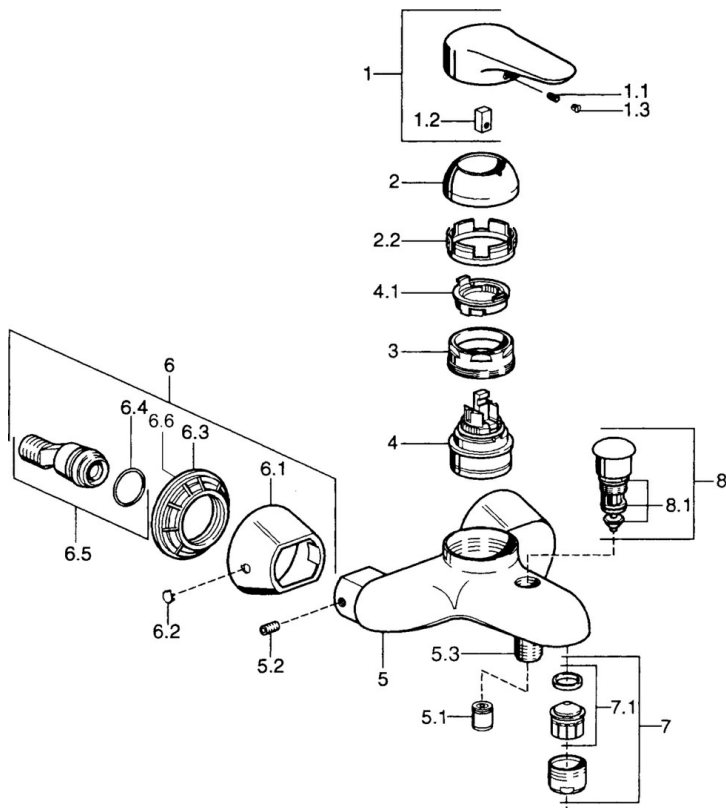

EAN: 4015474680128
static.hansa.com/0374210290

- Wanne & Dusche
- Einhebelmischer
- Wandmontage
- Chrom/Gold
- Einhandbedienhebel/Griff, Hebel mit W+K-Kennzeichnung
- Rückflussverhinderer

Technische Daten

Technische Eigenschaften

Warmwasserversorgung	max. +80°C
Arbeitsdruck	0.5-10 bar
Sicherungseinrichtung (EN1717)	EB

Vorschriften

EN Standard	EN 817
-------------	---------------

Ersatzteile

SP03742102

	Name	Art.-Nr.
1	Hebel, 99 mm, red/blue Ausgelaufen	59913769
1	Hebel, L=99 mm, (-2011)	59913768
1	Hebel, L=138 mm Ausgelaufen	59913770
1.1	Schraube, M5x8, SW2.5	59904755
1.2	Kunststoffadapter	59904778
1.3	Blindstopfen, hot/cold	59906705
2	Abdeckkappe Chrom/Seidenmatt Ausgelaufen	59906564
2	Abdeckkappe	59906563
2.2	Befestigungshülse	59906695
3	Ringschraube, M50x1, SW45	59904775
4	Kartusche, 4.8 eco	59904601
4.1	Warmwasser Begrenzer	59904759
5.1	Rückschlagventil	59905714
5.2	Schraube, M8x8	59906104
5.3	Gewindenippel, G1/2xM18x1	59911384
5.6	Rohrbelüfter, DN15	59911330
6.1	Rosette Ausgelaufen	59911473
6.2	Blindstopfen Ausgelaufen	59911480
6.3	Adapter Ausgelaufen	59911486
6.4	O-Ring, 25.07x2.62	59911479
6.5	Verbinder, G1/2	59911491
7	Luftsprudler, M28x1 C Weiss Ausgelaufen	59905683
7	Luftsprudler, M28x1 C	59902088
7	Luftsprudler, M28x1 Edelmessing Ausgelaufen	59906687
7.1	Luftsprudler, M28x1 C Ausgelaufen	59902089
8	Umstellung Ausgelaufen	59911492
8.1	Dichtungsset	59904791