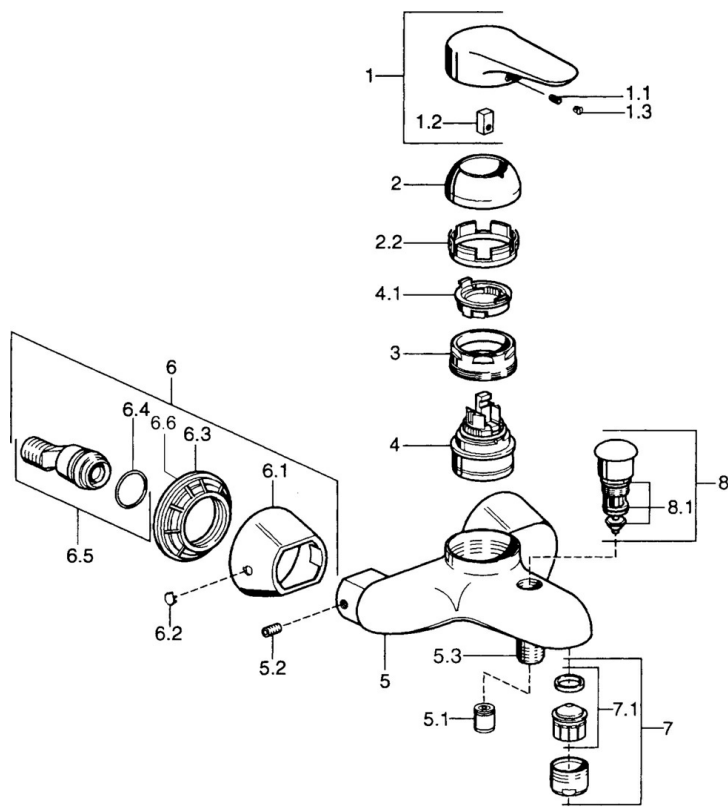

EAN: 4015474680128
static.hansa.com/0374210290

- Sprcha & vana
- Jednopáková
- Montáž na zeď
- Chrom/Zlatá
- Jedna ovládací páka / rukojeť, Páka se symboly teplé a studené vody
- Zpětný ventil (-y)

Technické údaje

Technické vlastnosti

Zdroj teplé vody	max. +80°C
Pracovní tlak	0.5-10 bar
Zabezpečení proti zpětnému toku (ČSN EN 1717)	EB

Předpisy

Norma EN	EN 817
----------	---------------

Náhradní díly

SP03742102

	Název	Kód
1	Páka, 99 mm, red/blue Ukončeno	59913769
1	Páka, L=99 mm, (-2011)	59913768
1	Páka, L=138 mm Ukončeno	59913770
1.1	Šroub, M5x8, SW2.5	59904755
1.2	Kluzné pouzdro (osazené)	59904778
1.3	Plug, hot/cold	59906705
2	Krytka Chrom/saténová Ukončeno	59906564
2	Krytka	59906563
2.2	Upevňovací objímka	59906695
3	Oční šroub, M50x1, SW45	59904775
4	Kartuše, 4.8 eco	59904601
4.1	Hot water limiter	59904759
5.1	Zpětný ventil	59905714
5.2	Šroub, M8x8	59906104
5.3	Závit bradavky, G1/2xM18x1	59911384
5.6	Přísávací ventil, DN15	59911330
6.1	Kryt příruby Ukončeno	59911473
6.2	Plug Ukončeno	59911480
6.3	Adaptér Ukončeno	59911486
6.4	O-kroužek, 25.07x2.62	59911479
6.5	Přistoupení, G1/2	59911491
7	Aerator, M28x1 C Bílá Ukončeno	59905683
7	Aerator, M28x1 C	59902088
7	Aerator, M28x1 Ušlechtilá mosaz Ukončeno	59906687
7.1	Aerator, M28x1 C Ukončeno	59902089
8	Přepínač Ukončeno	59911492
8.1	Těsnící sada	59904791