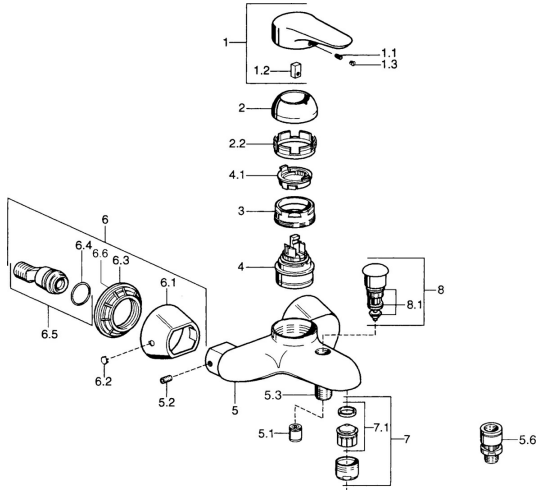

EAN: 4015474680128
static.hansa.com/0374210290

- Sprcha & vana
- Jednopáková
- Montáž na zeď
- Chrom/Zlatá
- Jedna ovládací páka / rukojeť, Páka se symboly teplé a studené vody
- Zpětný ventil (-y)

Technické údaje

Technické vlastnosti

Zdroj teplé vody	max. +80°C
Pracovní tlak	0.5-10 bar
Zabezpečení proti zpětnému toku (ČSN EN 1717)	EB

Předpisy

Norma EN	EN 817
----------	---------------

Náhradní díly

SP03742102

	Název	Kód
1	Páka, 99 mm, red/blue Ukončeno	59913769
1	Páka, L=99 mm, (-2011)	59913768
1	Páka, L=138 mm Ukončeno	59913770
1.1	Šroub, M5x8, SW2.5	59904755
1.2	Kluzné pouzdro (osazené)	59904778
1.3	Plug, hot/cold	59906705
2	Krytka Chrom/saténová Ukončeno	59906564
2	Krytka	59906563
2.2	Upevňovací objímka	59906695
3	Oční šroub, M50x1, SW45	59904775
4	Kartuše, 4.8 eco	59904601
4.1	Hot water limiter	59904759
5.1	Zpětný ventil	59905714
5.2	Šroub, M8x8	59906104
5.3	Závit bradavky, G1/2xM18x1	59911384
5.6	Přísávací ventil, DN15	59911330
6.1	Kryt příruby Ukončeno	59911473
6.2	Plug Ukončeno	59911480
6.3	Adaptér Ukončeno	59911486
6.4	O-kroužek, 25.07x2.62	59911479
6.5	Přistoupení, G1/2	59911491
7	Aerator, M28x1 C Bílá Ukončeno	59905683
7	Aerator, M28x1 C	59902088
7	Aerator, M28x1 Ušlechtilá mosaz Ukončeno	59906687
7.1	Aerator, M28x1 C Ukončeno	59902089
8	Přepínač Ukončeno	59911492
8.1	Těsnící sada	59904791