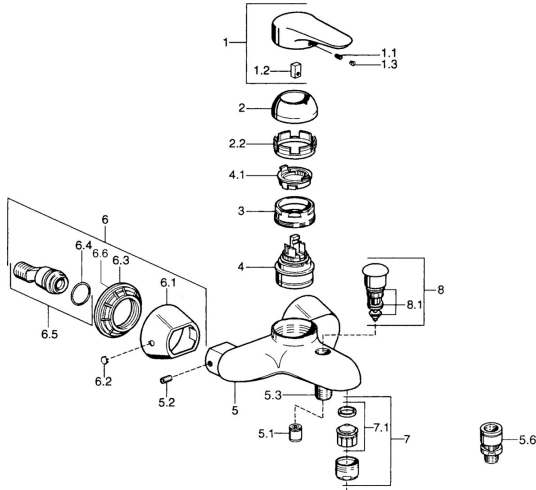

EAN: 4015474679900
static.hansa.com/0374210286

- Sprcha a vaňa
- Jednopáková
- Nástenná montáž
- Jedna ovládacia páka / rukoväť, Páka so symbolom teplej a studenej vody
- Spätný ventil (-y)

Technické údaje

Technické vlastnosti

Dodávka teplej vody	max. +80°C
Pracovný tlak	0.5-10 bar
Spätná klapka (STN EN 1717)	EB

Predpisy

Norma EN	EN 817
----------	---------------

Náhradné diely

SP03742102

	Názov	Kód
1	Ovládacia rukoväť, 99 mm, red/blue Ukončené	59913769
1	Ovládacia rukoväť, L=99 mm, (-2011)	59913768
1	Ovládacia rukoväť, L=138 mm Ukončené	59913770
1.1	Skrutka, M5x8, SW2.5	59904755
1.2	Klzné puzdro	59904778
1.3	Plug, hot/cold	59906705
2	Krytka Chróm/Saténová Ukončené	59906564
2	Krytka	59906563
2.2	Upevňovacia objímka	59906695
3	Očné skrutka, M50x1, SW45	59904775
4	Kartuš, 4.8 eco	59904601
4.1	Hot water limiter	59904759
5.1	Spätný ventil	59905714
5.2	Skrutka, M8x8	59906104
5.3	Závit bradavky, G1/2xM18x1	59911384
5.6	Zavzdušňovací ventil, DN15	59911330
6.1	Kryt príruby Ukončené	59911473
6.2	Plug Ukončené	59911480
6.3	Adaptér Ukončené	59911486
6.4	O-kružok, 25.07x2.62	59911479
6.5	Pristúpenie, G1/2	59911491
7	Aerator, M28x1 C Biela Ukončené	59905683
7	Aerator, M28x1 C	59902088
7	Aerator, M28x1 Ušľachtilá mosadz Ukončené	59906687
7.1	Aerator, M28x1 C Ukončené	59902089
8	Prepínač Ukončené	59911492
8.1	Tesnenie sada	59904791