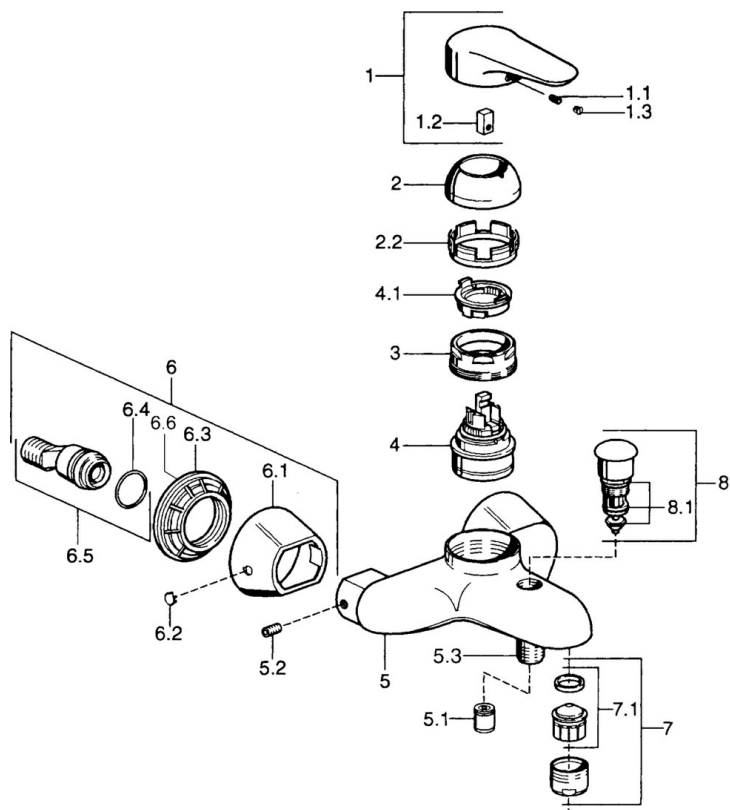

EAN: 4015474679900
static.hansa.com/0374210286

- Sprcha a vaňa
- Jednopáková
- Nástenná montáž
- Jedna ovládacia páka / rukoväť, Páka so symbolom teplej a studenej vody
- Spätný ventil (-y)

Technické údaje

Technické vlastnosti

Dodávka teplej vody	max. +80°C
Pracovný tlak	0.5-10 bar
Spätná klapka (STN EN 1717)	EB

Predpisy

Norma EN	EN 817
----------	---------------

Náhradné diely

SP03742102

	Názov	Kód
1	Ovládacia rukoväť, 99 mm, red/blue Ukončené	59913769
1	Ovládacia rukoväť, L=99 mm, (-2011)	59913768
1	Ovládacia rukoväť, L=138 mm Ukončené	59913770
1.1	Skrutka, M5x8, SW2.5	59904755
1.2	Klzné puzdro	59904778
1.3	Plug, hot/cold	59906705
2	Krytka Chróm/Saténová Ukončené	59906564
2	Krytka	59906563
2.2	Upevňovacia objímka	59906695
3	Očné skrutka, M50x1, SW45	59904775
4	Kartuš, 4.8 eco	59904601
4.1	Hot water limiter	59904759
5.1	Spätný ventil	59905714
5.2	Skrutka, M8x8	59906104
5.3	Závit bradavky, G1/2xM18x1	59911384
5.6	Zavzdušňovací ventil, DN15	59911330
6.1	Kryt príruby Ukončené	59911473
6.2	Plug Ukončené	59911480
6.3	Adaptér Ukončené	59911486
6.4	O-kružok, 25.07x2.62	59911479
6.5	Pristúpenie, G1/2	59911491
7	Aerator, M28x1 C Biela Ukončené	59905683
7	Aerator, M28x1 C	59902088
7	Aerator, M28x1 Ušľachtilá mosadz Ukončené	59906687
7.1	Aerator, M28x1 C Ukončené	59902089
8	Prepínač Ukončené	59911492
8.1	Tesnenie sada	59904791